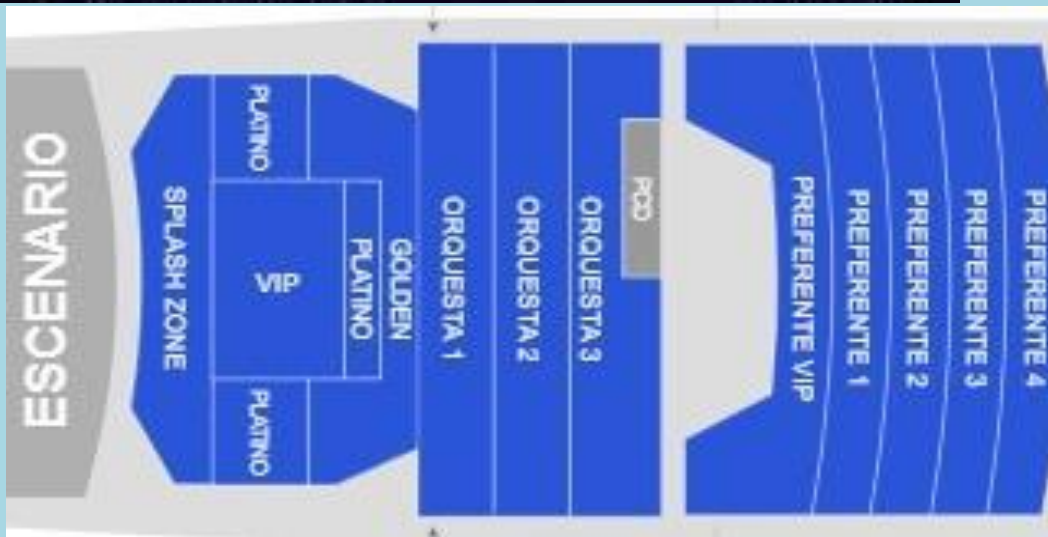

★★★★★
¡IMPRESIONANTE!

¡10 ÚNICAS SEMANAS!

VIERNES • 8:30PM
SÁBADO • 5:00PM
DOMINGO • 8:30PM
5:00PM

TEATRO
HIDALGO
IGNACIO RETES

BOLETOS EN TAQUILLA Y
ticketmaster.com.mx

¡ORQUESTA EN VIVO!

El Mago" (The Wiz) el exitoso musical super soul de Broadway marca el debut de Lucero Mijares en el teatro. ¡Esta nueva súper producción cuenta la historia de "El Mago de Oz" desde un punto de vista único y quizá diferente! Esta puesta en escena es una súper producción con más de 22 actores en escena y orquesta en vivo. Los esperamos en el Teatro Hidalgo.

SECCION	PRECIO TICKETMASTER	PRECIO ESPECIAL
SPLASH ZONE	\$ 3660	\$ 3300
VIP	\$ 3050	\$ 2800
PLATINO	\$ 2684	\$ 2450
GOLDEN	\$ 2318	\$ 2200
ORQ. 1	\$ 1952	\$ 1800
ORQ. 2	\$ 1586	\$ 1450
ORQ. 3	\$ 1320	\$ 1250
PREF. VIP	\$ 2440	\$ 2250
PREF. 1 a 4	\$ 1062	\$ 1000