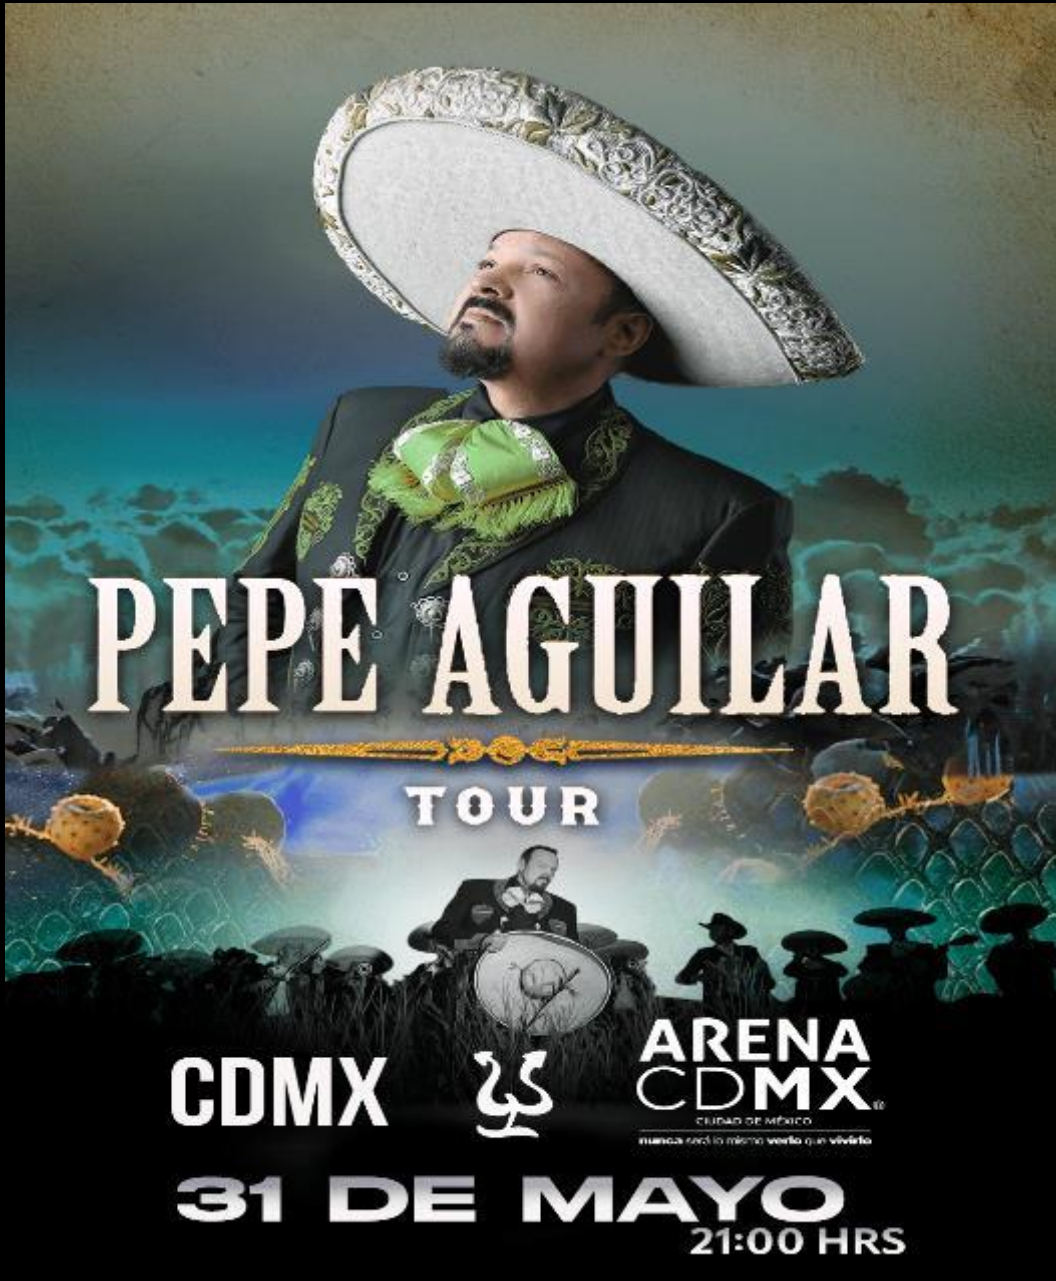

SECCION	Precio normal	Precio con descuento
VIP	$ 4480	$ 4200
ROJO	$ 3552	$ 3430
AMARILLO	$ 2924	$ 2790
VERDE	$ 2548	$ 2410
CELESTE	$ 2108	$ 2000
MORADO	$ 1795	$ 1690
AQUA	$ 1481	$ 1380
ROSA	$ 1104	$ 1000
CAFE	$ 853	$ 770
GRIS	$ 665	$ 620