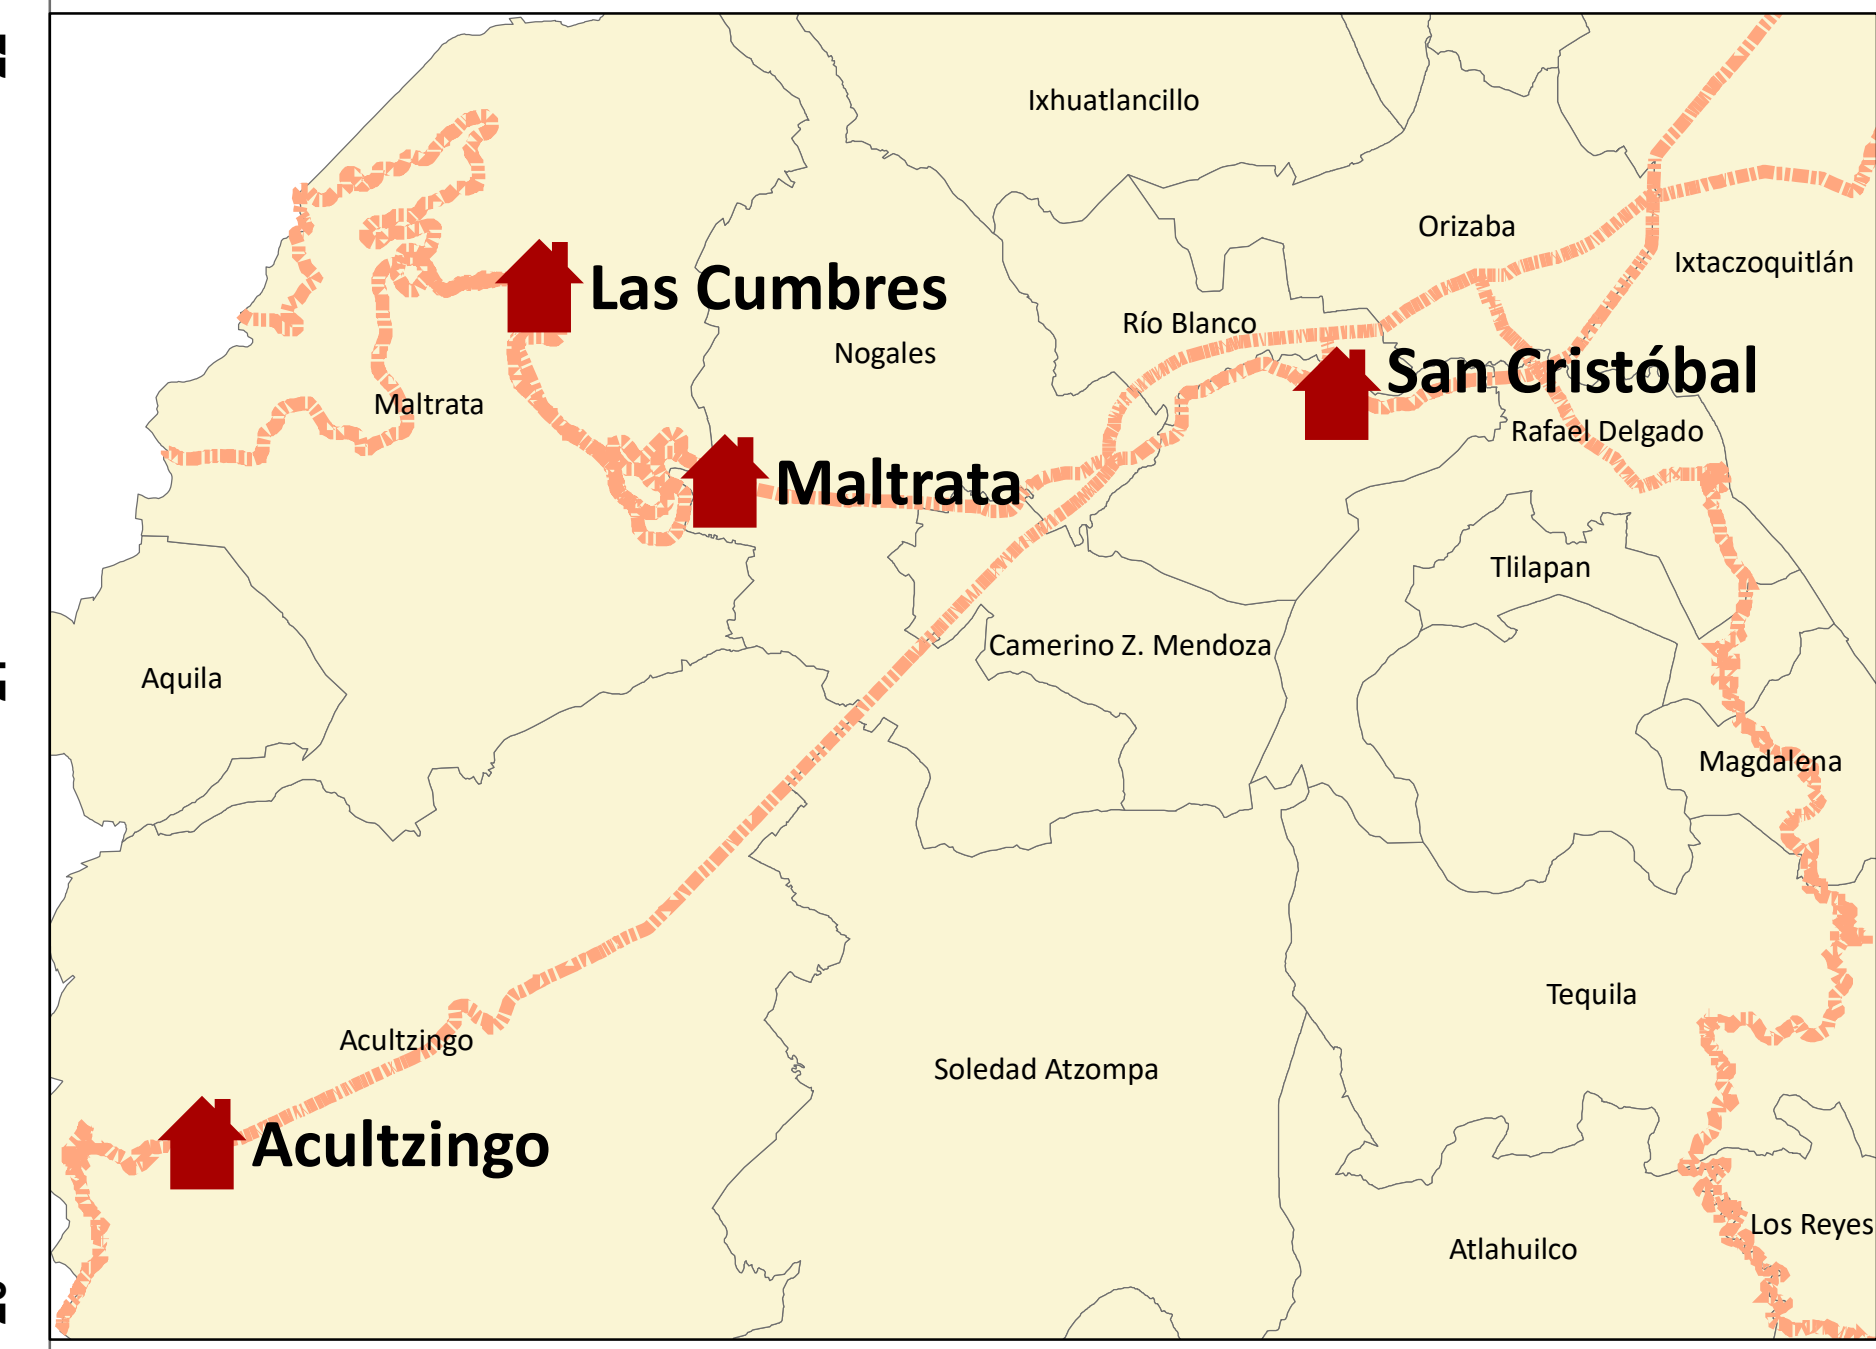

VERACRUZ

Dirección General de Inspección Fitozoosanitaria

Dirección de Verificación de Procesos en la Movilización Nacional

Subdirección de Verificación de Procesos Coordinados con Entidades Federativas

Puntos de Verificación e Inspección Interna

- Veracruz
- **Materia**
- Zoosanitaria (18)
- Carreteras Federales

Fecha de actualización: 03/04/2024