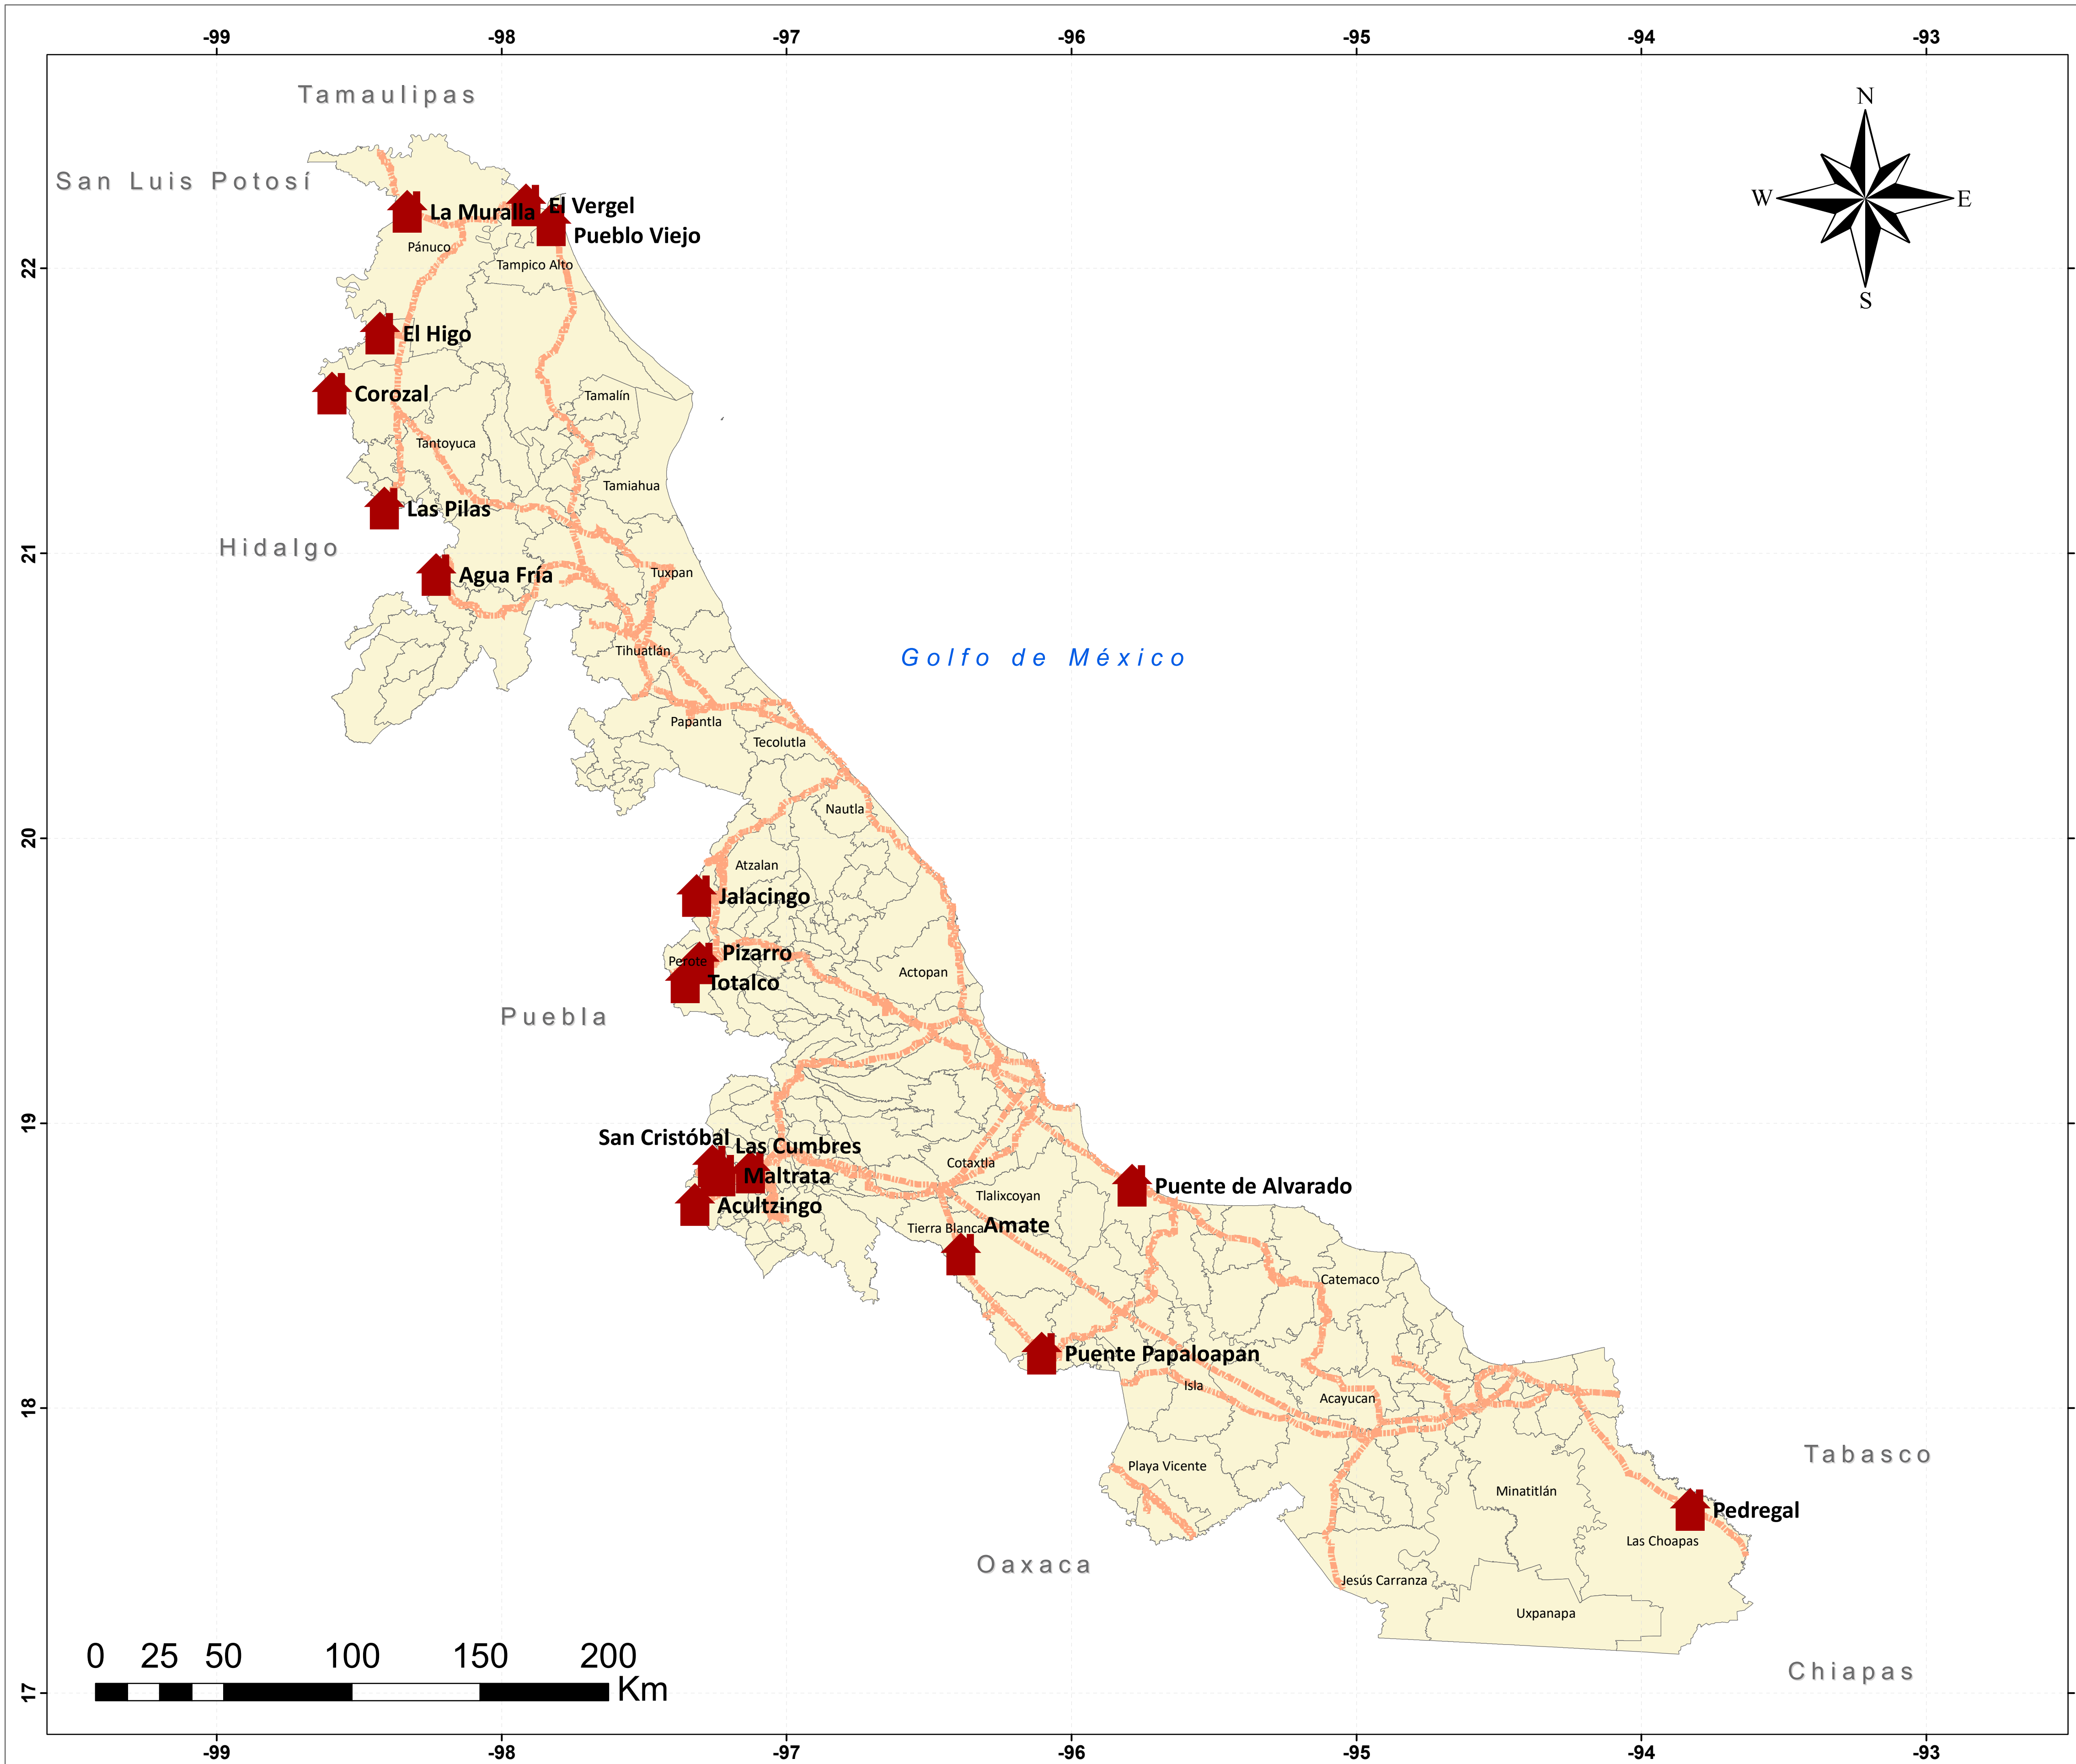

VERACRUZ

Dirección General de Inspección Fitozoosanitaria

Dirección de Verificación de Procesos en la Movilización Nacional

Subdirección de Verificación de Procesos Coordinados con Entidades Federativas

Puntos de Verificación e Inspección Interna

- Veracruz
- **Materia**
- Zoosanitaria (18)
- Carreteras Federales

Fecha de actualización: 03/04/2024