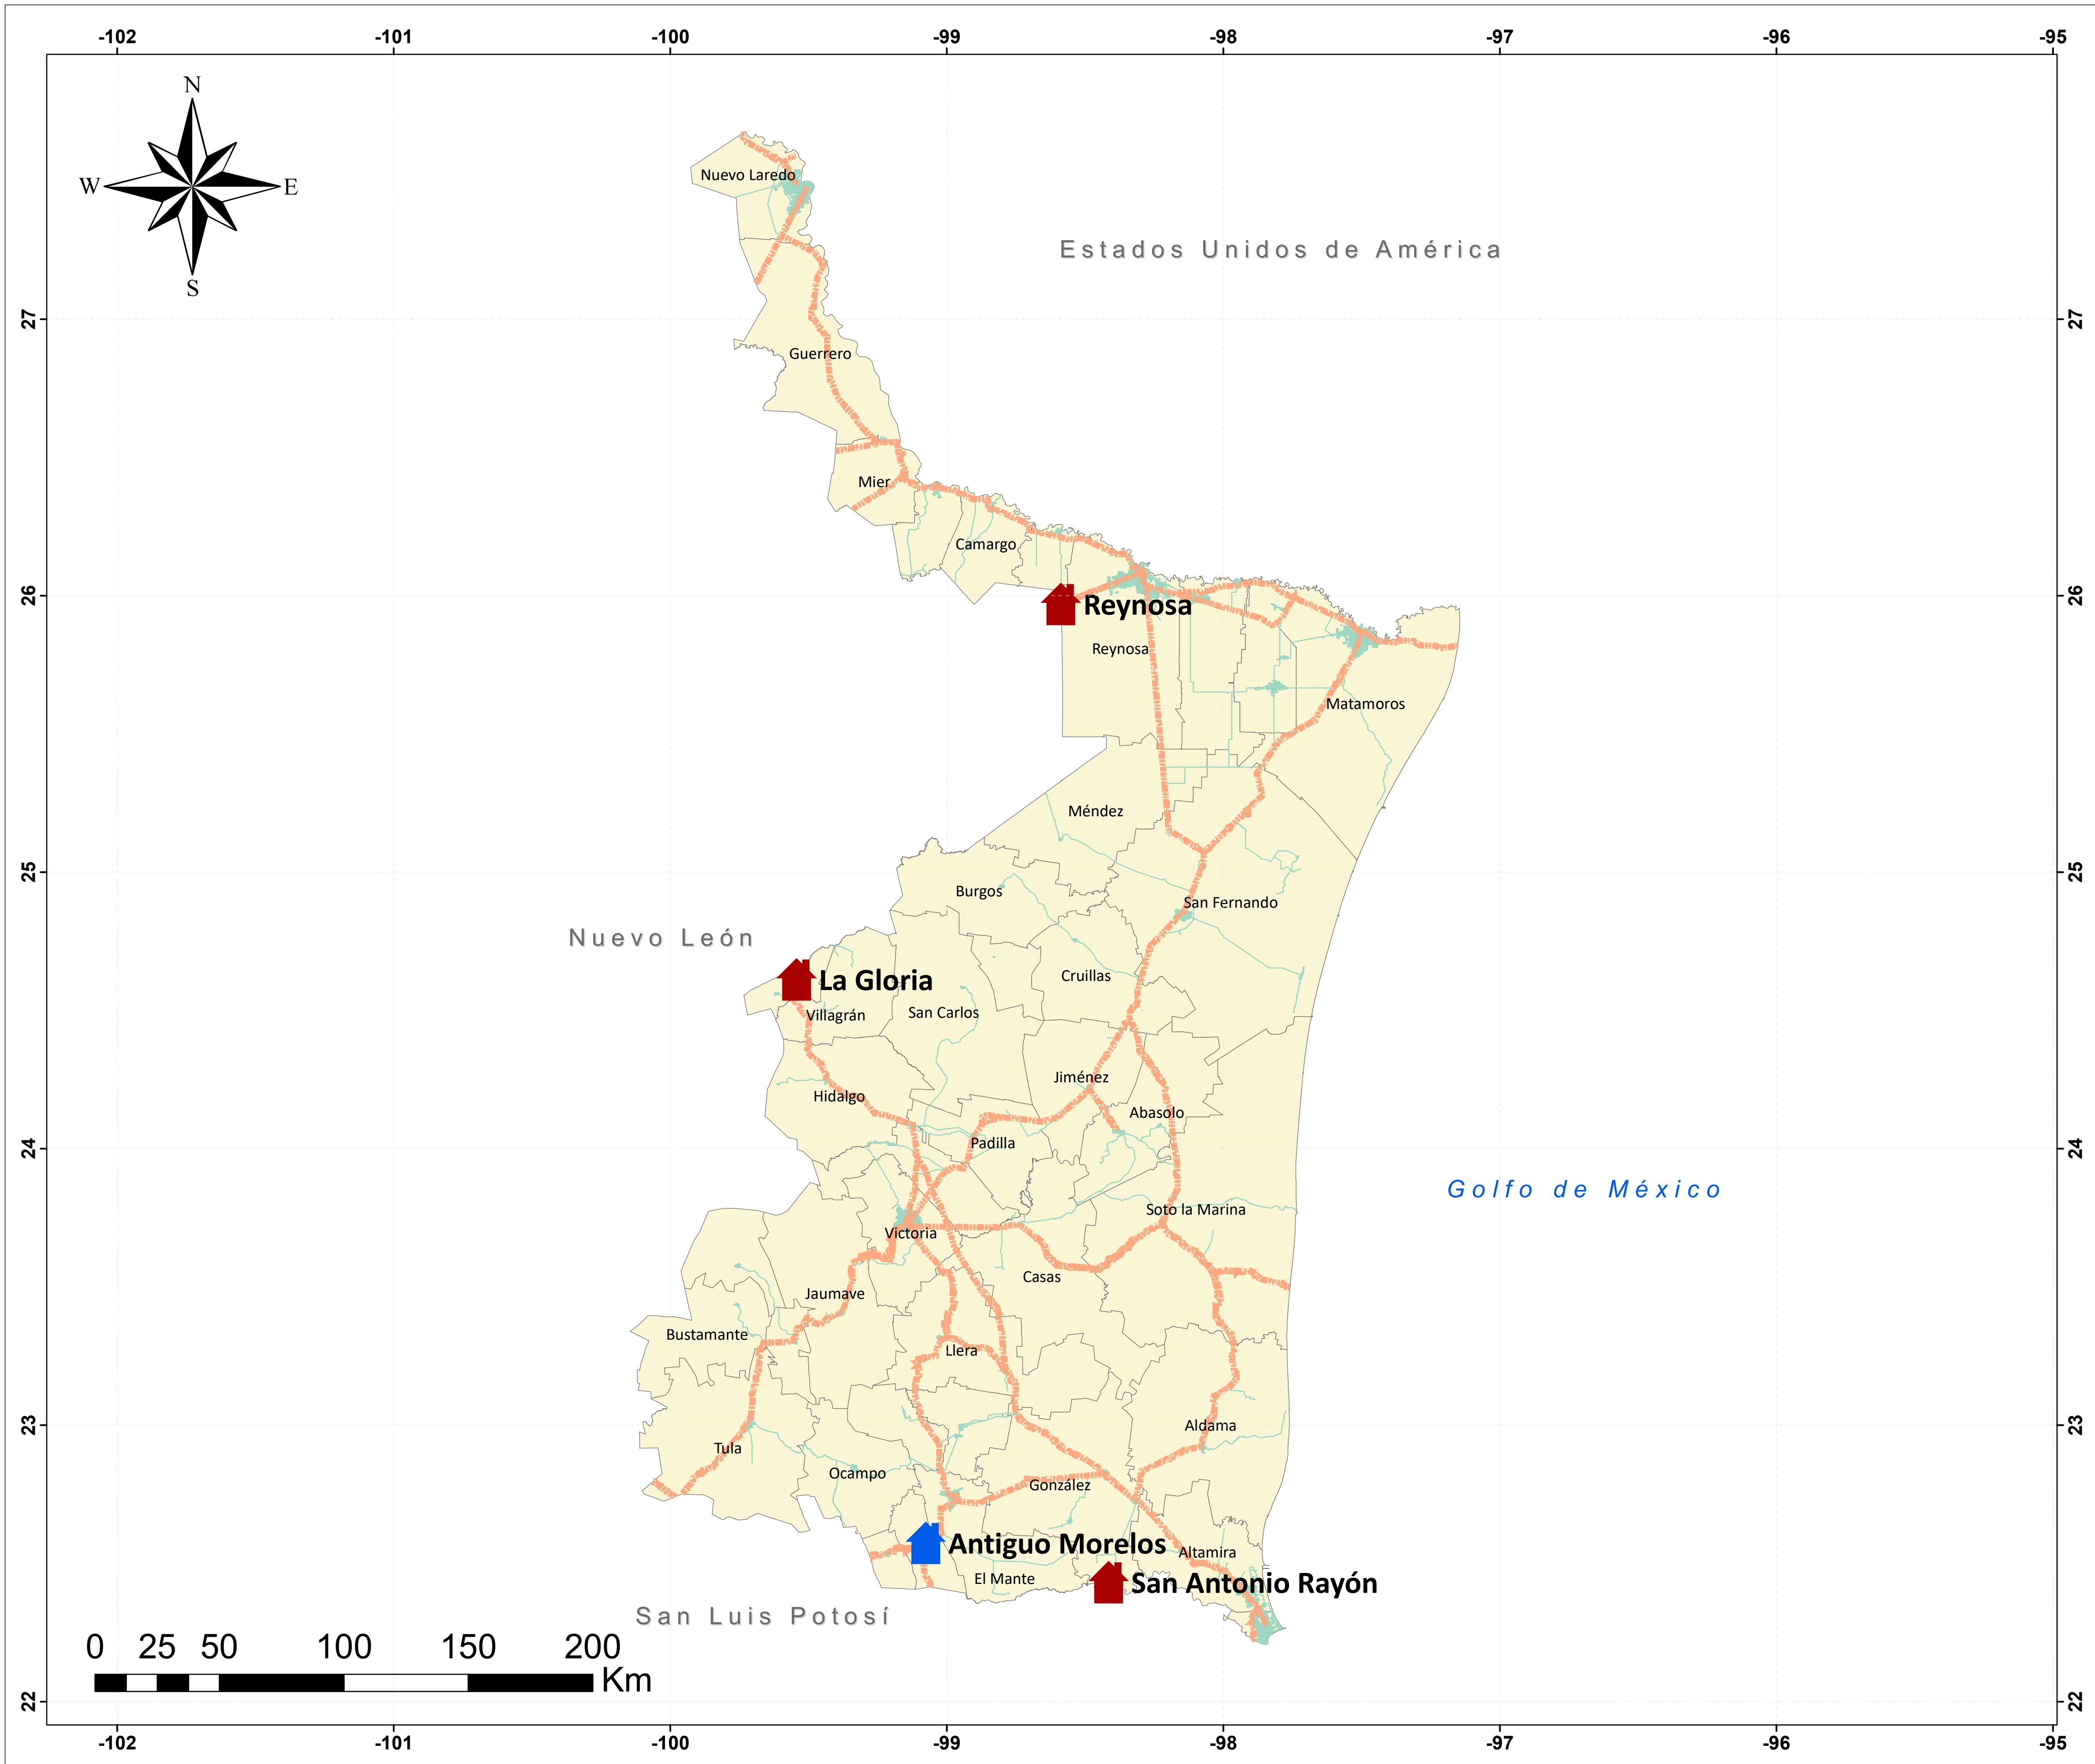

TABASCO

Dirección General de Inspección Fitozoosanitaria

Dirección de Verificación de Procesos en la Movilización Nacional

Subdirección de Verificación de Procesos Coordinados con Entidades Federativas

Leyenda

- Carreteras Federales
- Carreteras Estatales y Municipales

Puntos de Verificación e Inspección Interna

- Tabasco
- Materia**
- Zoosanitaria (5)

TAMAULIPAS

Dirección General de Inspección Fitozoosanitaria

Dirección de Verificación de Procesos en la Movilización Nacional

Subdirección de Verificación de Procesos Coordinados con Entidades Federativas

Leyenda

- Carreteras Federales
- Carreteras Estatales y Municipales

Puntos de Verificación e Inspección Interna

Tamaulipas

Materia

- FitoZoosanitaria (1)
- Zoosanitaria (3)

TLAXCALA

Dirección General de Inspección Fitozoosanitaria

Dirección de Verificación de Procesos en la Movilización Nacional