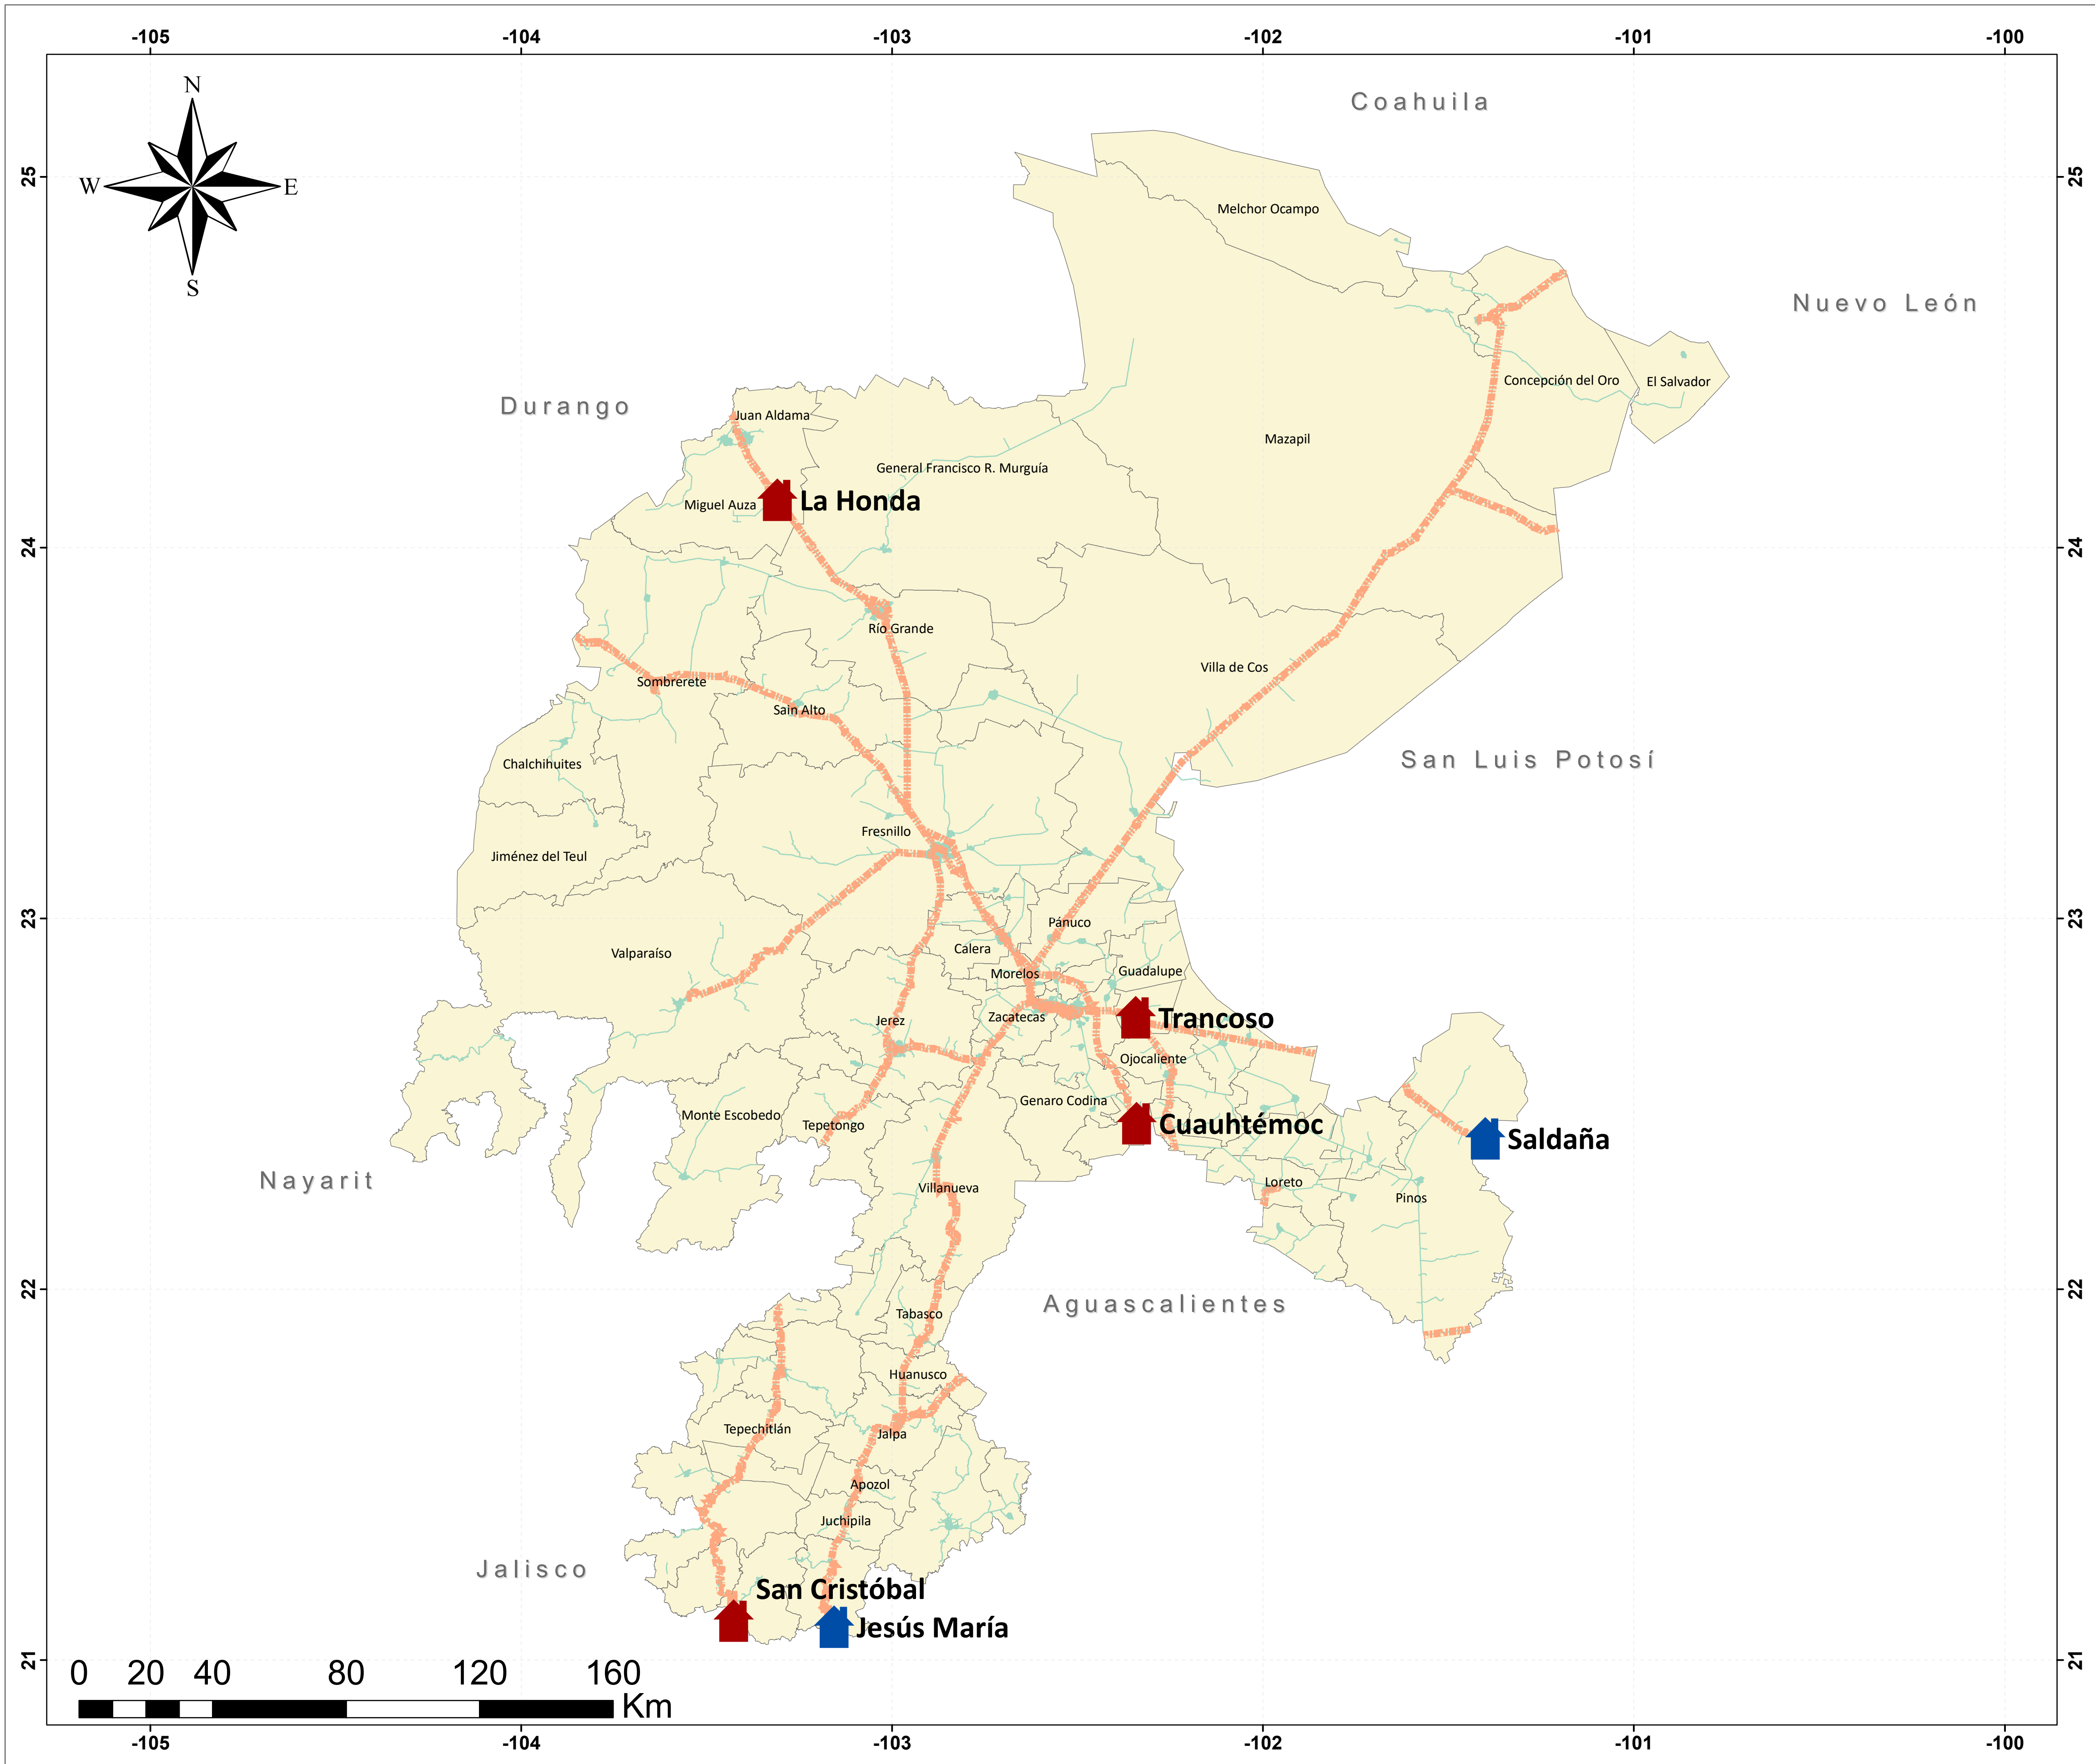

ZACATECAS

Dirección General de Inspección Fitozoosanitaria

Dirección de Verificación de Procesos en la Movilización Nacional

Subdirección de Verificación de Procesos Coordinados con Entidades Federativas

Leyenda

- Carreteras Federales
- Carreteras Estatales y Municipales

Puntos de Verificación e Inspección Interna

- Zacatecas
- **Materia**
- FitoZoosanitaria (2)
- Zoosanitaria (4)