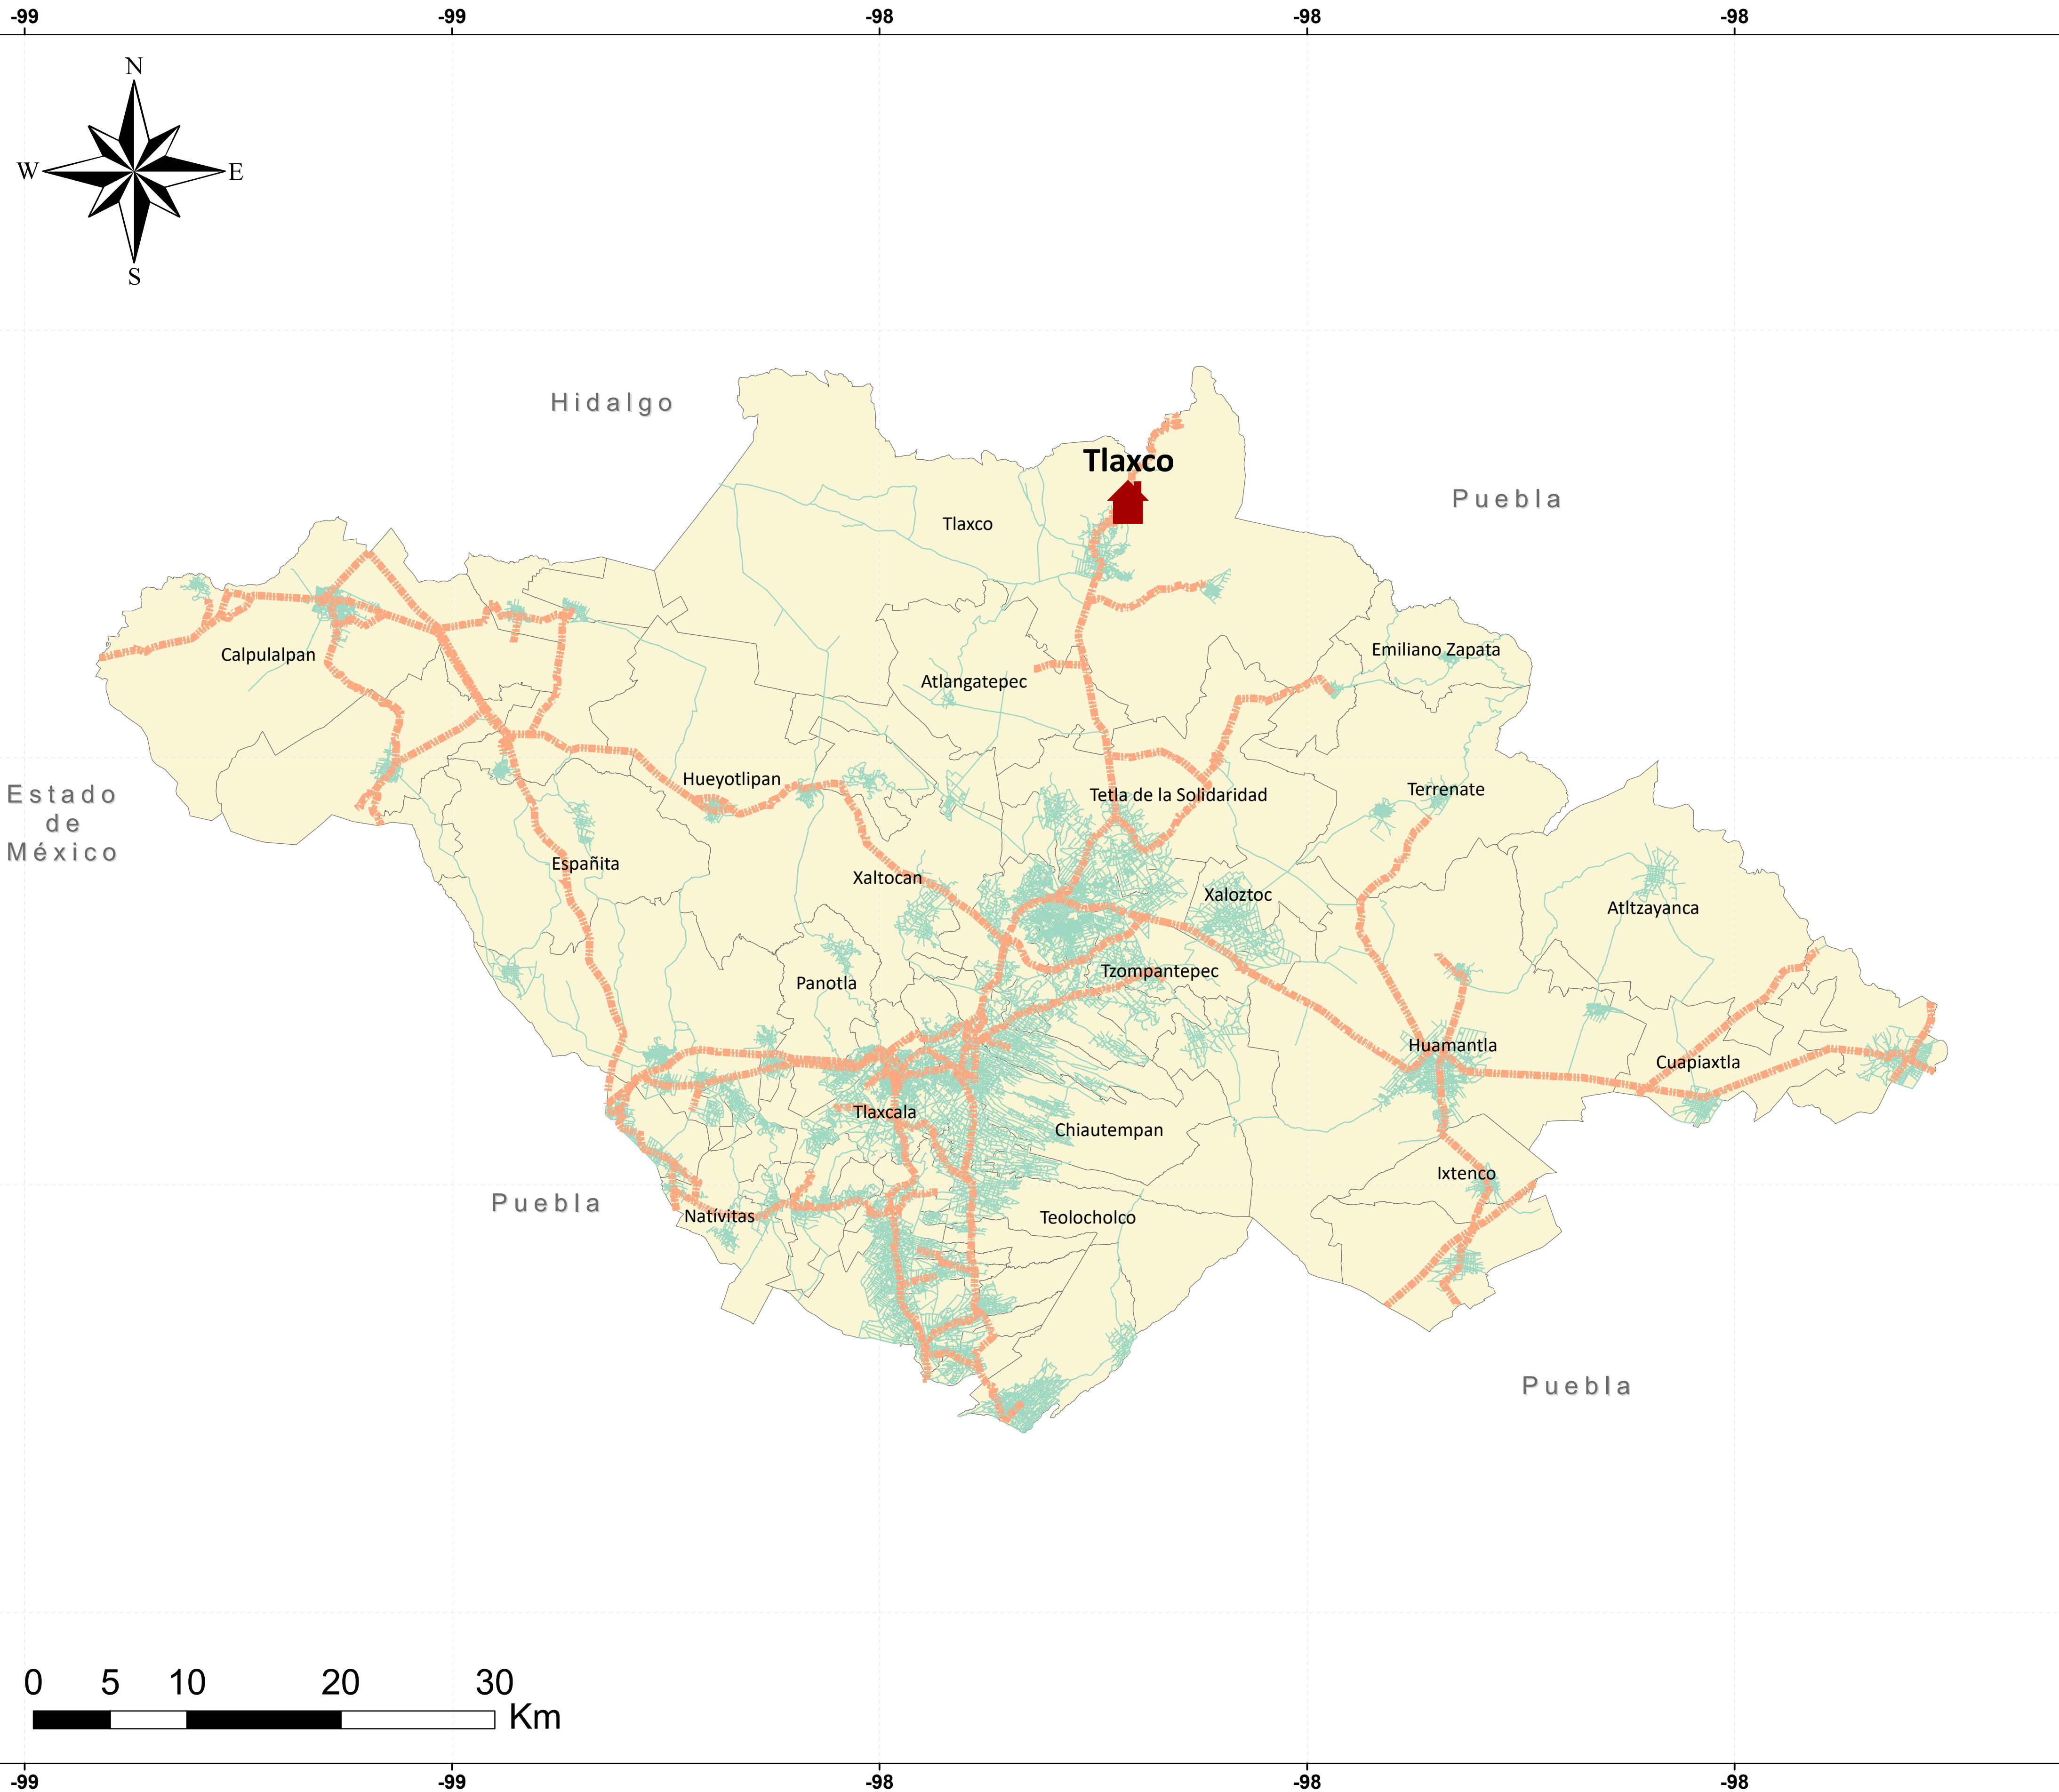

- Carreteras Federales
- Carreteras Estatales y Municipales

Puntos de Verificación e Inspección Interna

- Tabasco
- Materia**
- Zoosanitaria (5)

TAMAULIPAS

Dirección General de Inspección Fitozoosanitaria

Dirección de Verificación de Procesos en la Movilización Nacional

Subdirección de Verificación de Procesos Coordinados con Entidades Federativas

Leyenda

- Carreteras Federales
- Carreteras Estatales y Municipales

Puntos de Verificación e Inspección Interna

Tamaulipas

Materia

- FitoZoosanitaria (1)
- Zoosanitaria (3)

TLAXCALA

Dirección General de Inspección Fitozoosanitaria

Dirección de Verificación de Procesos en la Movilización Nacional