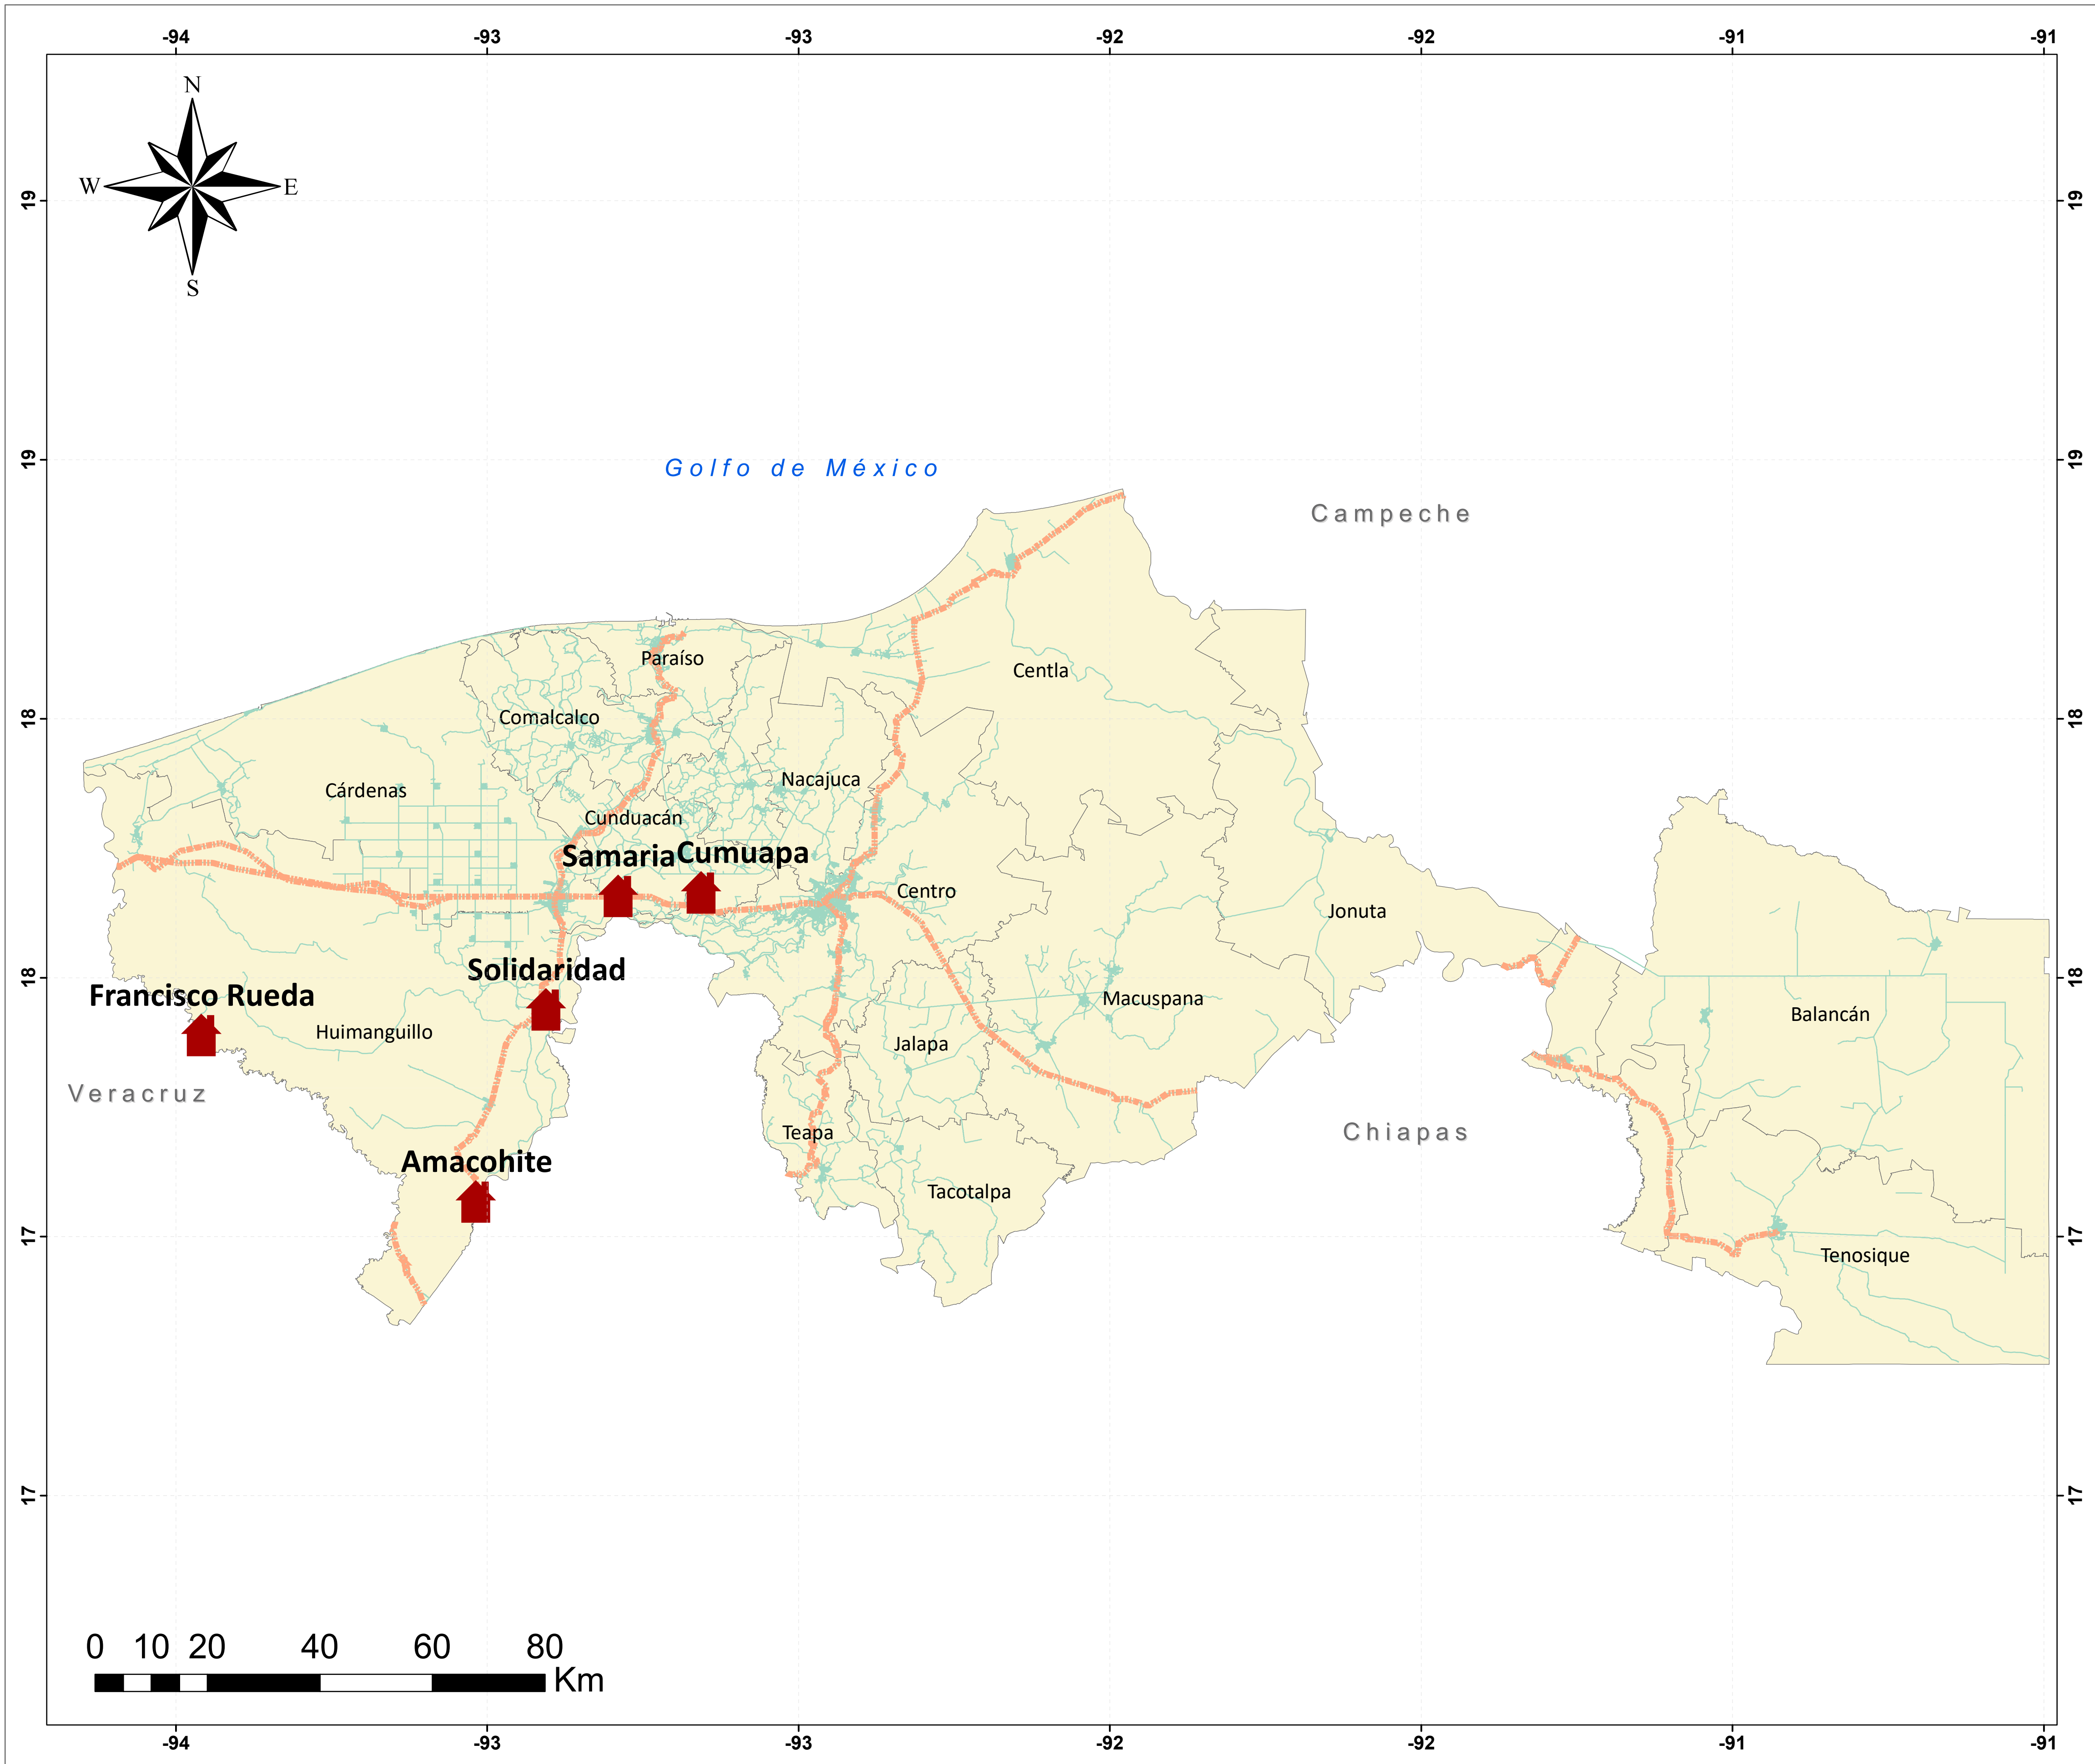

TABASCO

Dirección General de Inspección Fitozoosanitaria

Dirección de Verificación de Procesos en la Movilización Nacional

Subdirección de Verificación de Procesos Coordinados con Entidades Federativas

Leyenda

- Carreteras Federales
- Carreteras Estatales y Municipales

Puntos de Verificación e Inspección Interna

- Tabasco
- Materia**
- Zoosanitaria (5)

TAMAULIPAS

Dirección General de Inspección Fitozoosanitaria

Dirección de Verificación de Procesos en la Movilización Nacional

Subdirección de Verificación de Procesos Coordinados con Entidades Federativas

Leyenda

- Carreteras Federales
- Carreteras Estatales y Municipales

Puntos de Verificación e Inspección Interna

Tamaulipas

Materia

- FitoZoosanitaria (1)
- Zoosanitaria (3)

TLAXCALA

Dirección General de Inspección Fitozoosanitaria

Dirección de Verificación de Procesos en la Movilización Nacional