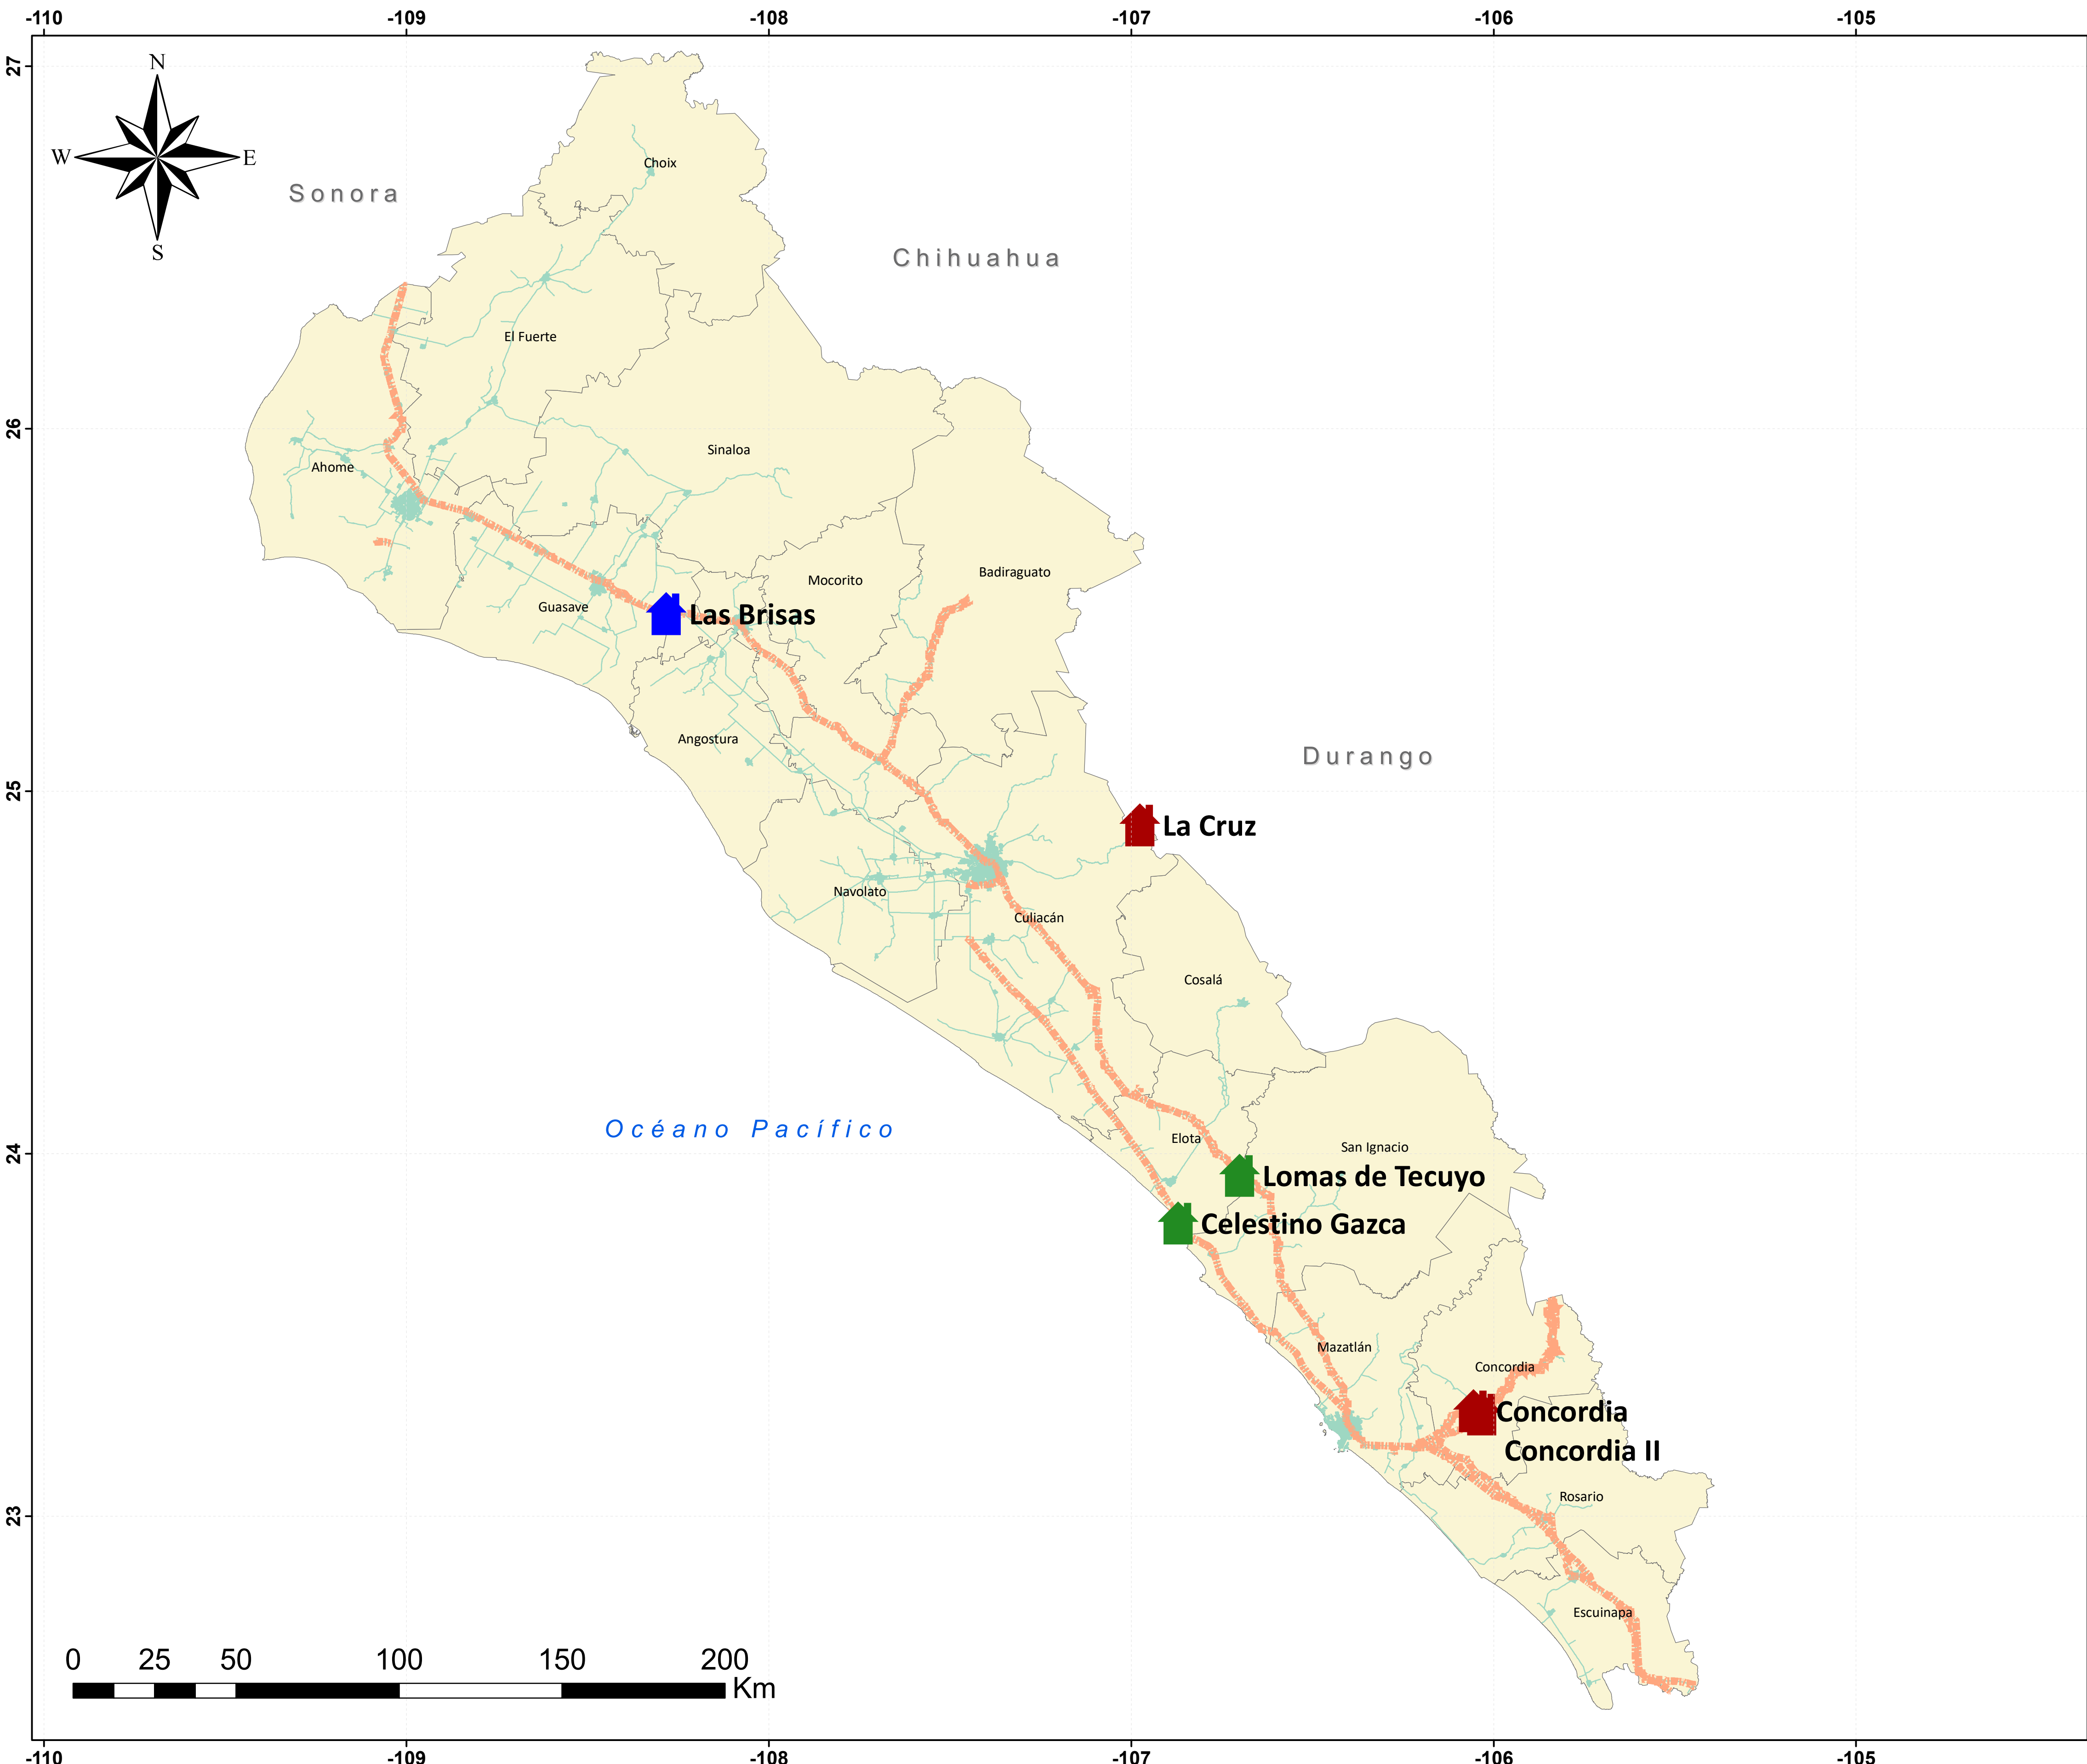

SINALOYA

Dirección General de Inspección Fitozoosanitaria

Dirección de Verificación de Procesos en la Movilización Nacional

Subdirección de Verificación de Procesos Coordinados con Entidades Federativas

Leyenda

- Carreteras Federales
- Carreteras Estatales y Municipales

Puntos de Verificación e Inspección Interna

Sinaloa

Materia

- FitoZoosanitaria (1)
- Fitosanitaria (2)
- Zoosanitaria (3)