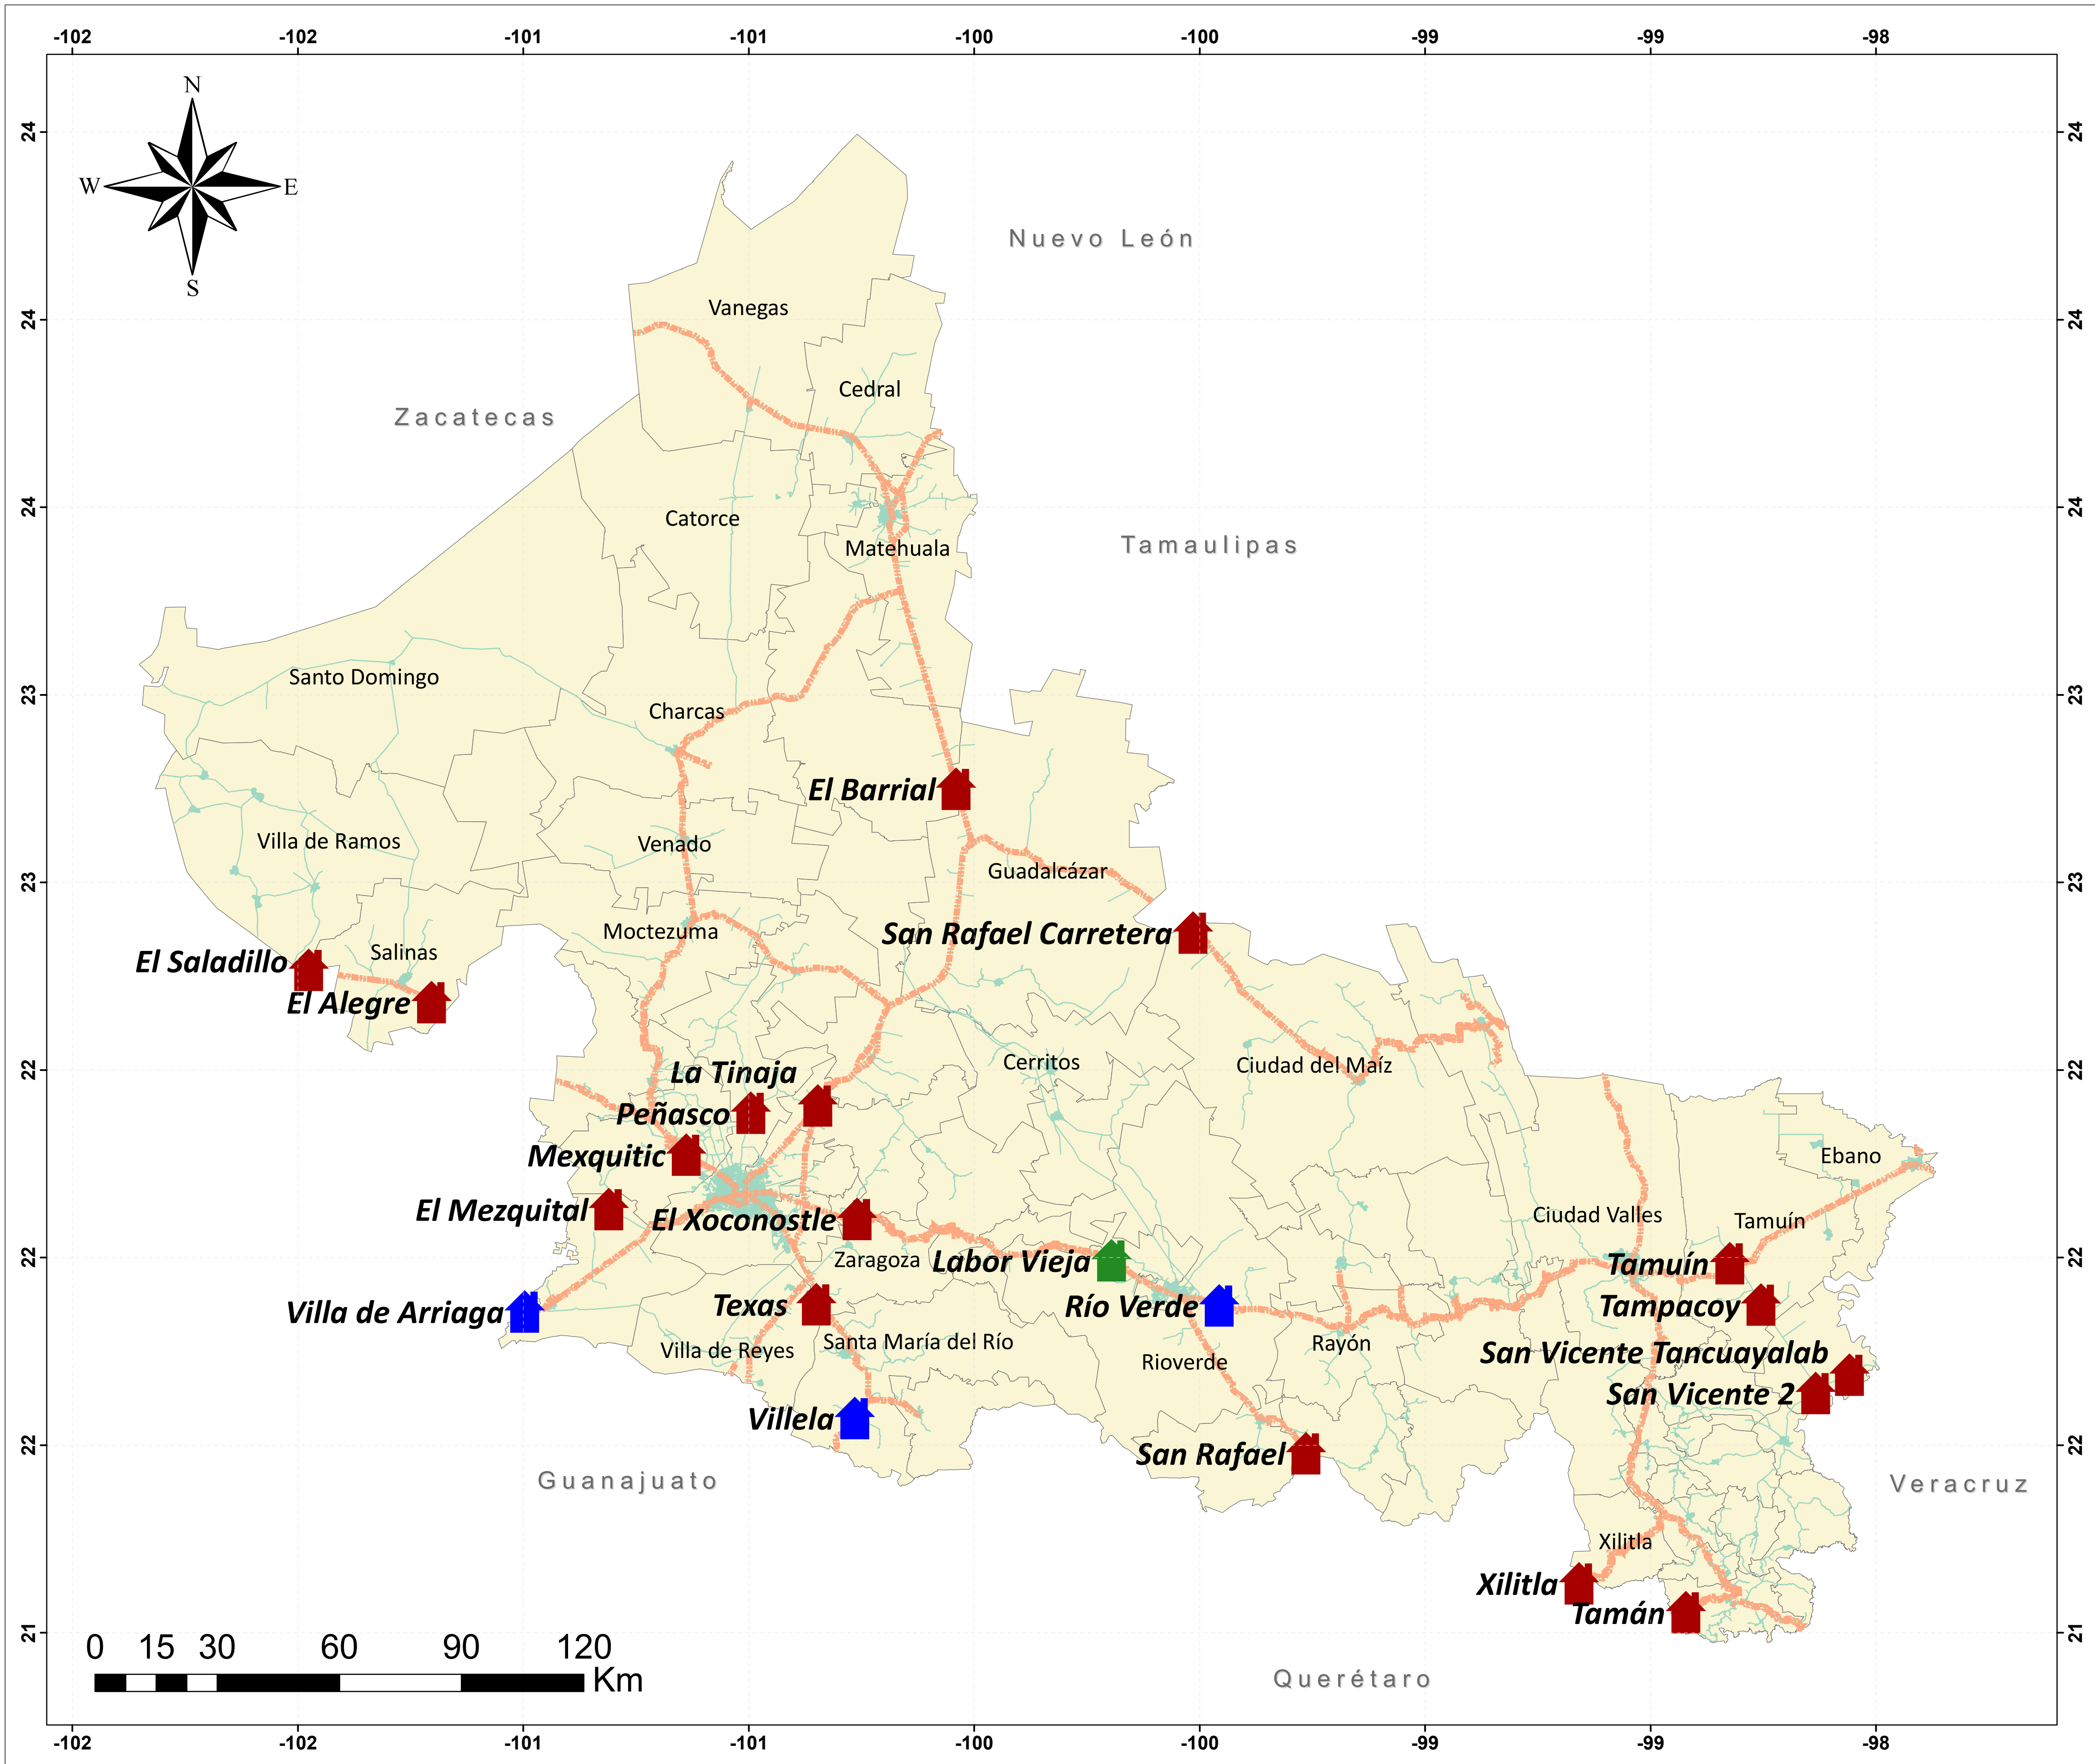

QUERÉTARO

Dirección General de Inspección Fitozoosanitaria

Dirección de Verificación de Procesos en la Movilización Nacional

Subdirección de Verificación de Procesos Coordinados con Entidades Federativas

Leyenda

- Carreteras Federales
- Carreteras Estatales y Municipales

Puntos de Verificación e Inspección Interna

Querétaro

Materia

Zoosanitaria (2)

QUINTANA ROO

Dirección General de Inspección Fitozoosanitaria

Dirección de Verificación de Procesos en la Movilización Nacional

Subdirección de Verificación de Procesos Coordinados con Entidades Federativas

Leyenda

- Carreteras Federales
- Carreteras Estatales y Municipales

Punto de Verificación e Inspección Interna

Quintana Roo

Materia

Zoosanitaria (1)

SAN LUIS POTOSÍ

Dirección General de Inspección Fitozoosanitaria

Dirección de Verificación de Procesos en la Movilización Nacional