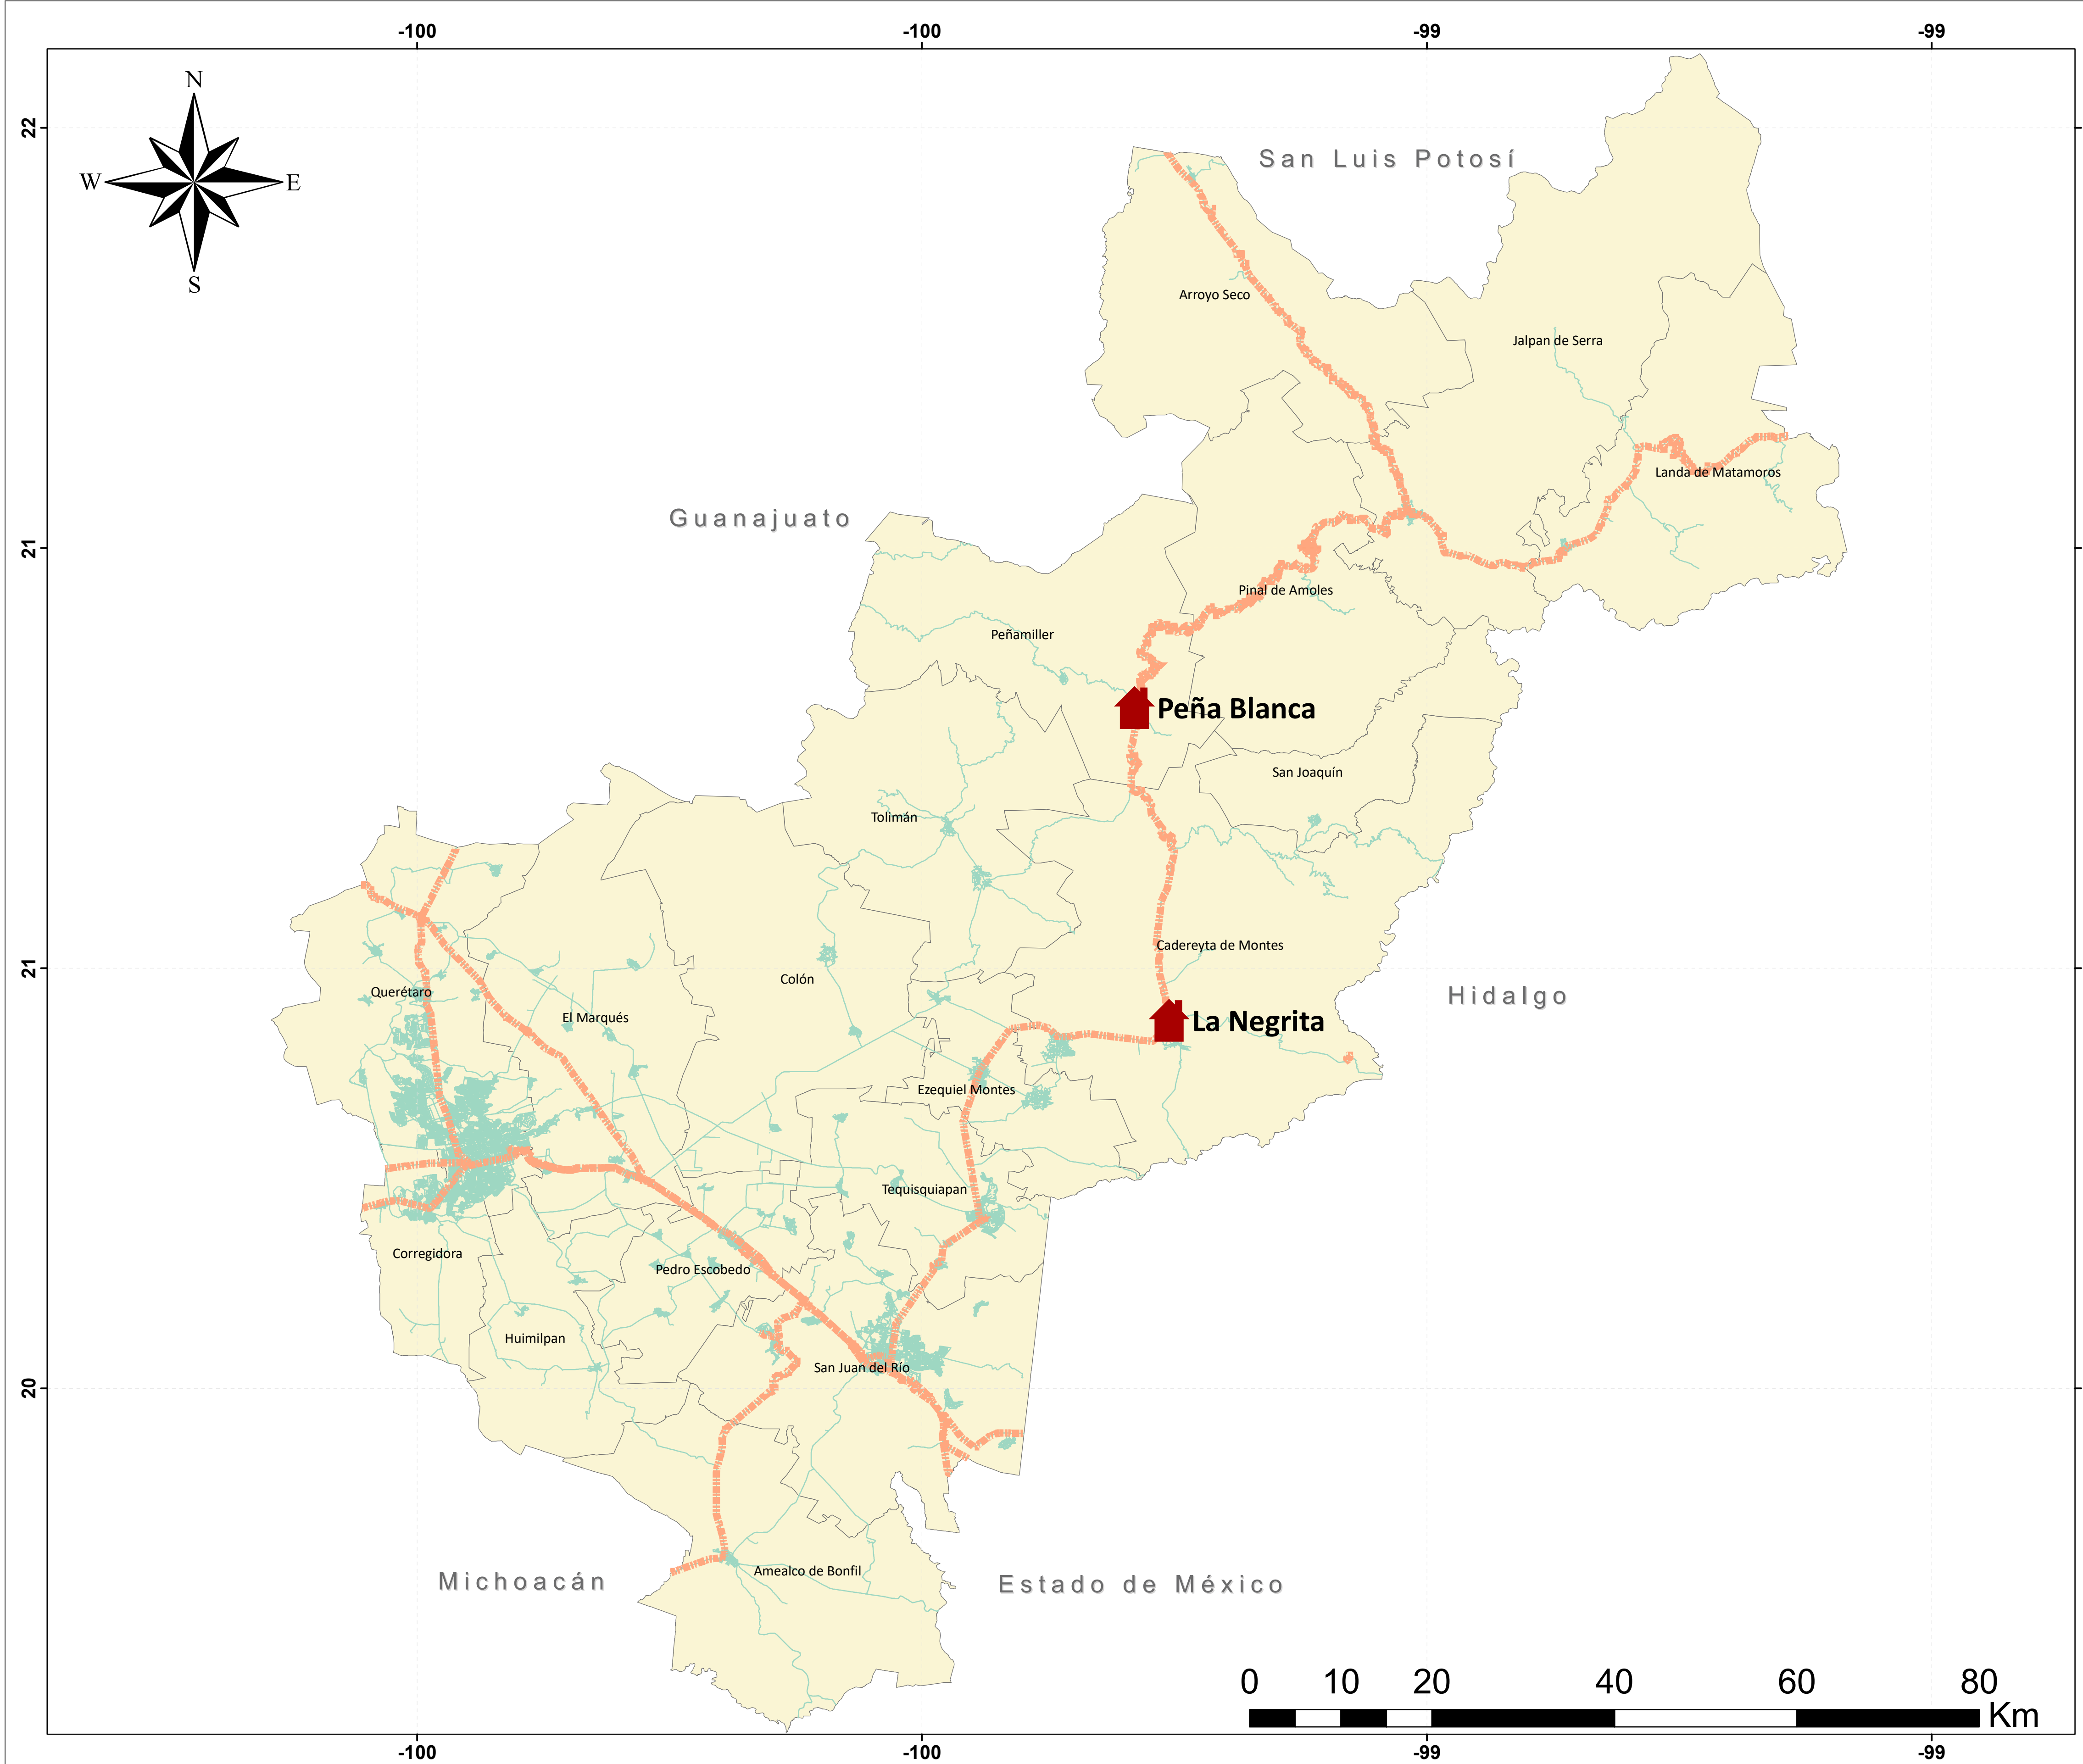

QUERÉTARO

Dirección General de Inspección Fitozoosanitaria

Dirección de Verificación de Procesos en la Movilización Nacional

Subdirección de Verificación de Procesos Coordinados con Entidades Federativas

Leyenda

- Carreteras Federales
- Carreteras Estatales y Municipales

Puntos de Verificación e Inspección Interna

Querétaro

Materia

Zoosanitaria (2)

QUINTANA ROO

Dirección General de Inspección Fitozoosanitaria

Dirección de Verificación de Procesos en la Movilización Nacional

Subdirección de Verificación de Procesos Coordinados con Entidades Federativas

Leyenda

- Carreteras Federales
- Carreteras Estatales y Municipales