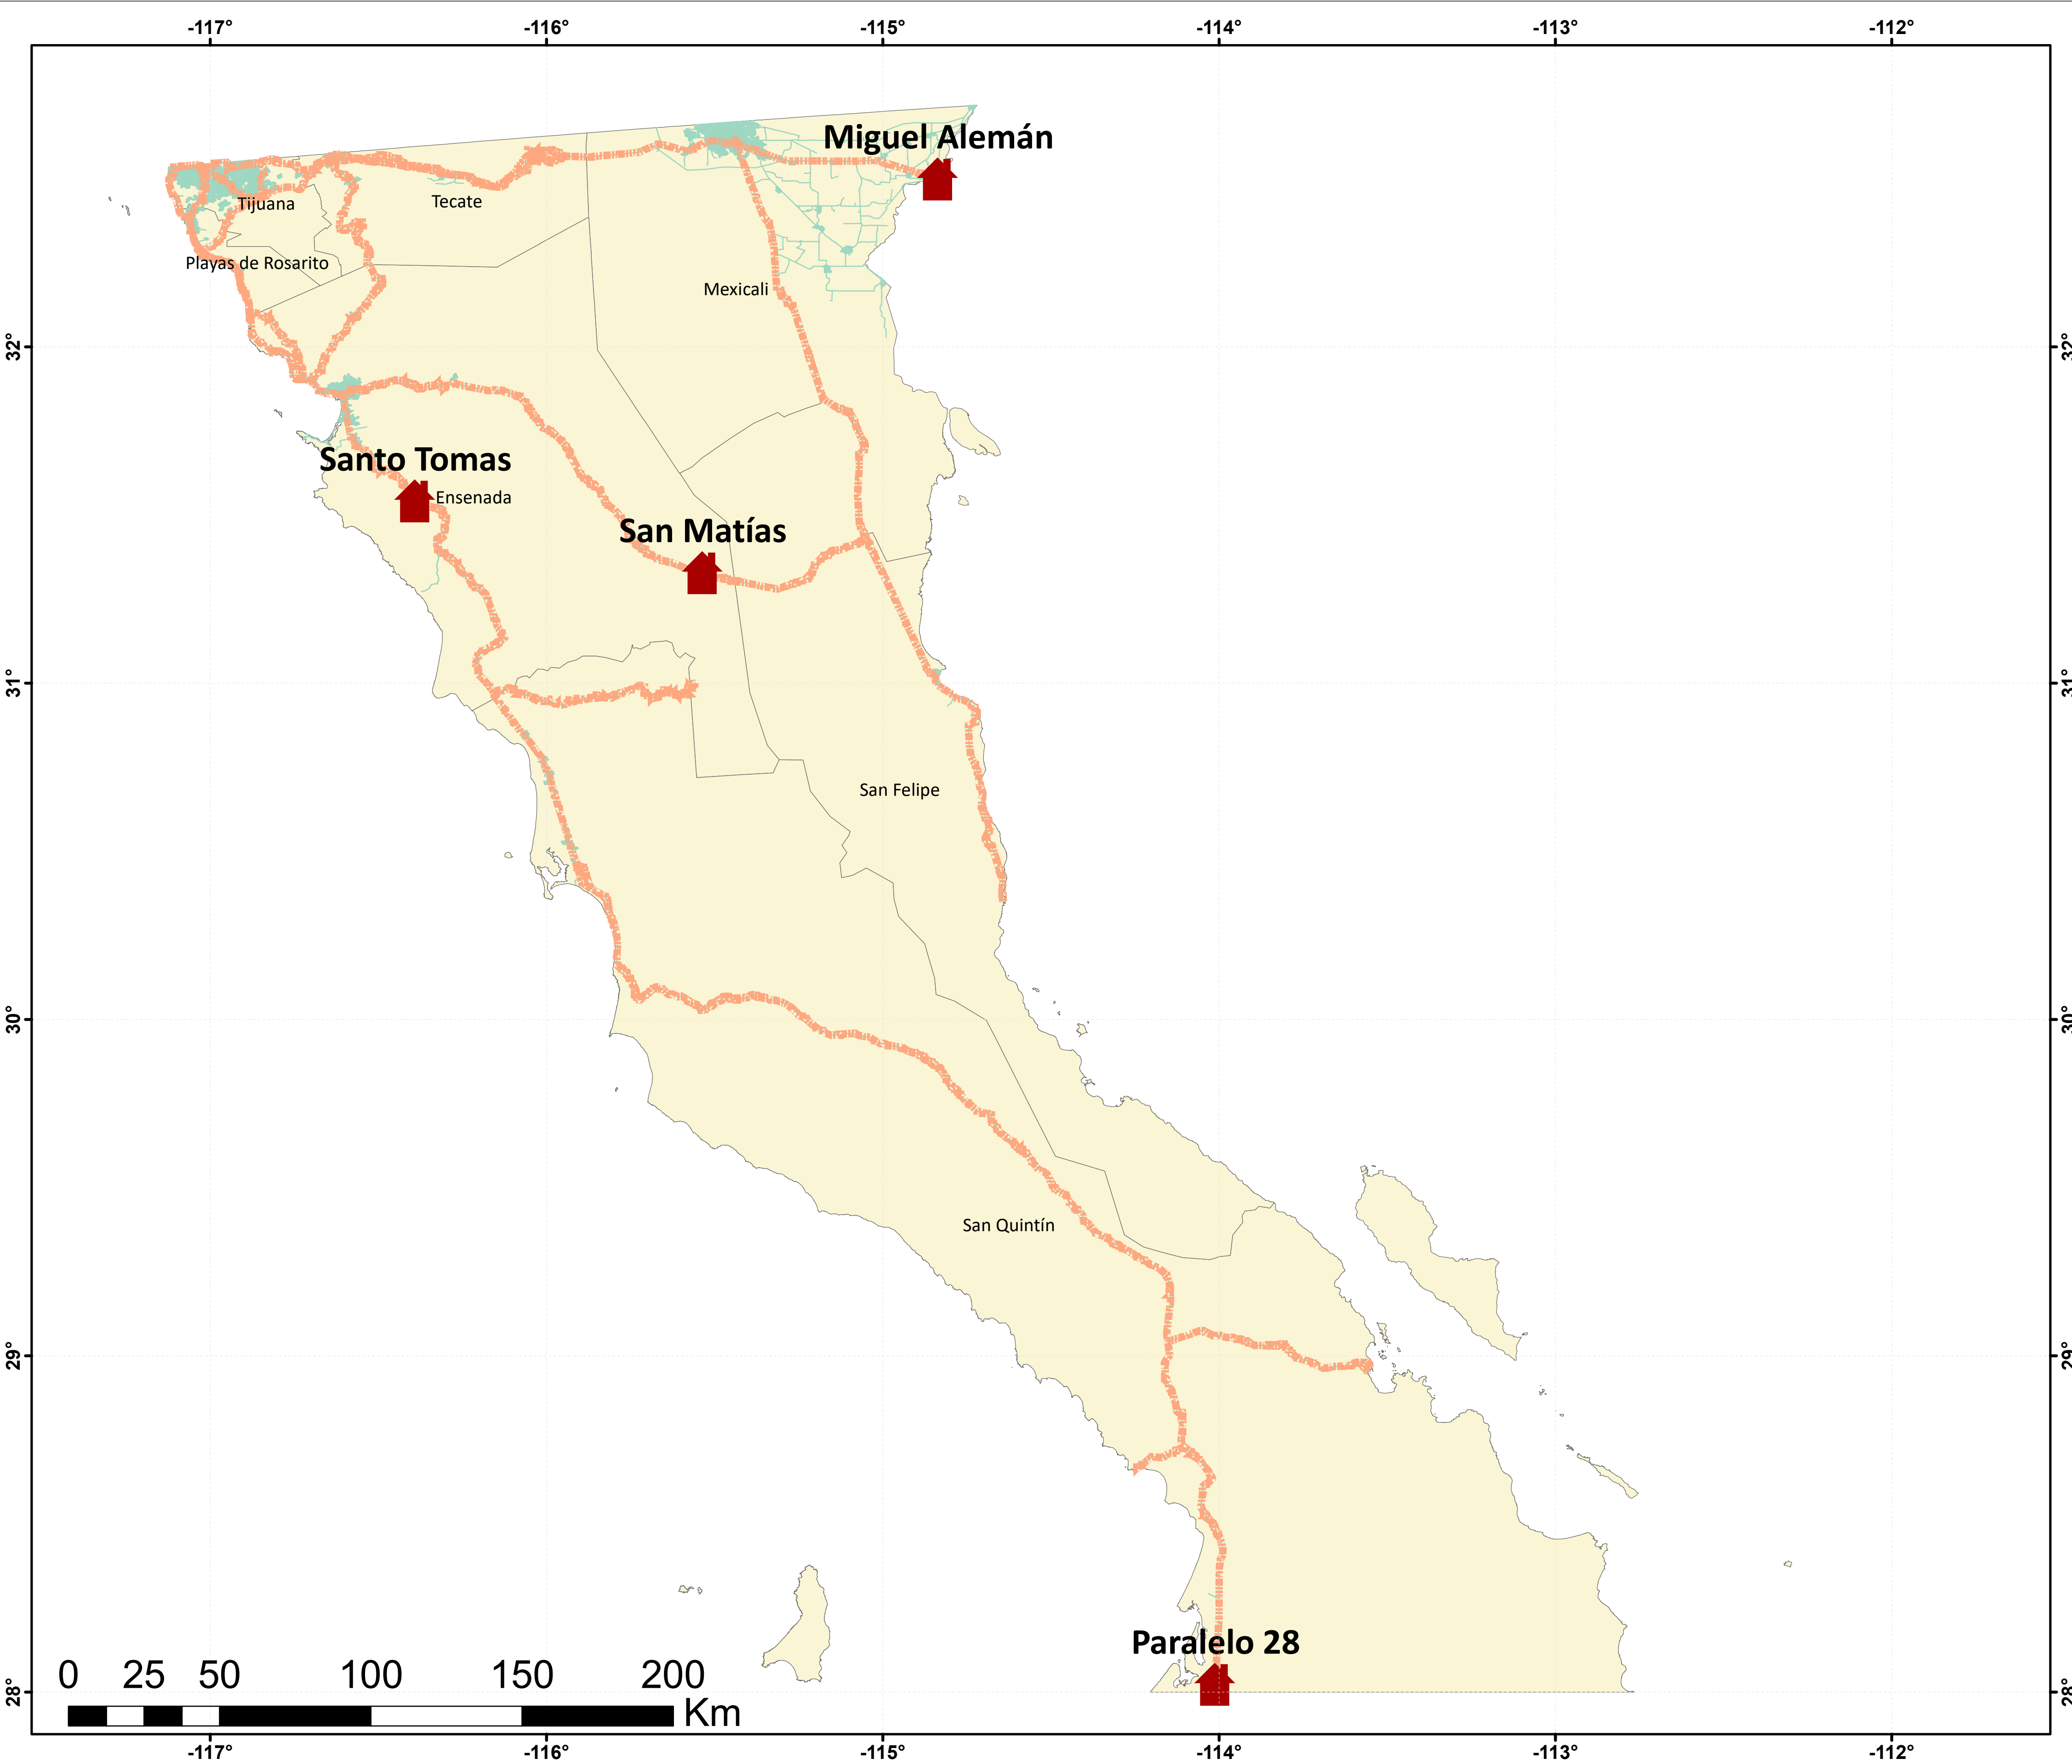

Leyenda

- Carreteras Federales
- Carreteras Estatales y Municipales

Puntos de Verificación e Inspección Interna

(MEX) Baja California

Materia

↑ Zoosanitaria (4)

BAJA CALIFORNIA SUR

Dirección General de Inspección Fitozoosanitaria