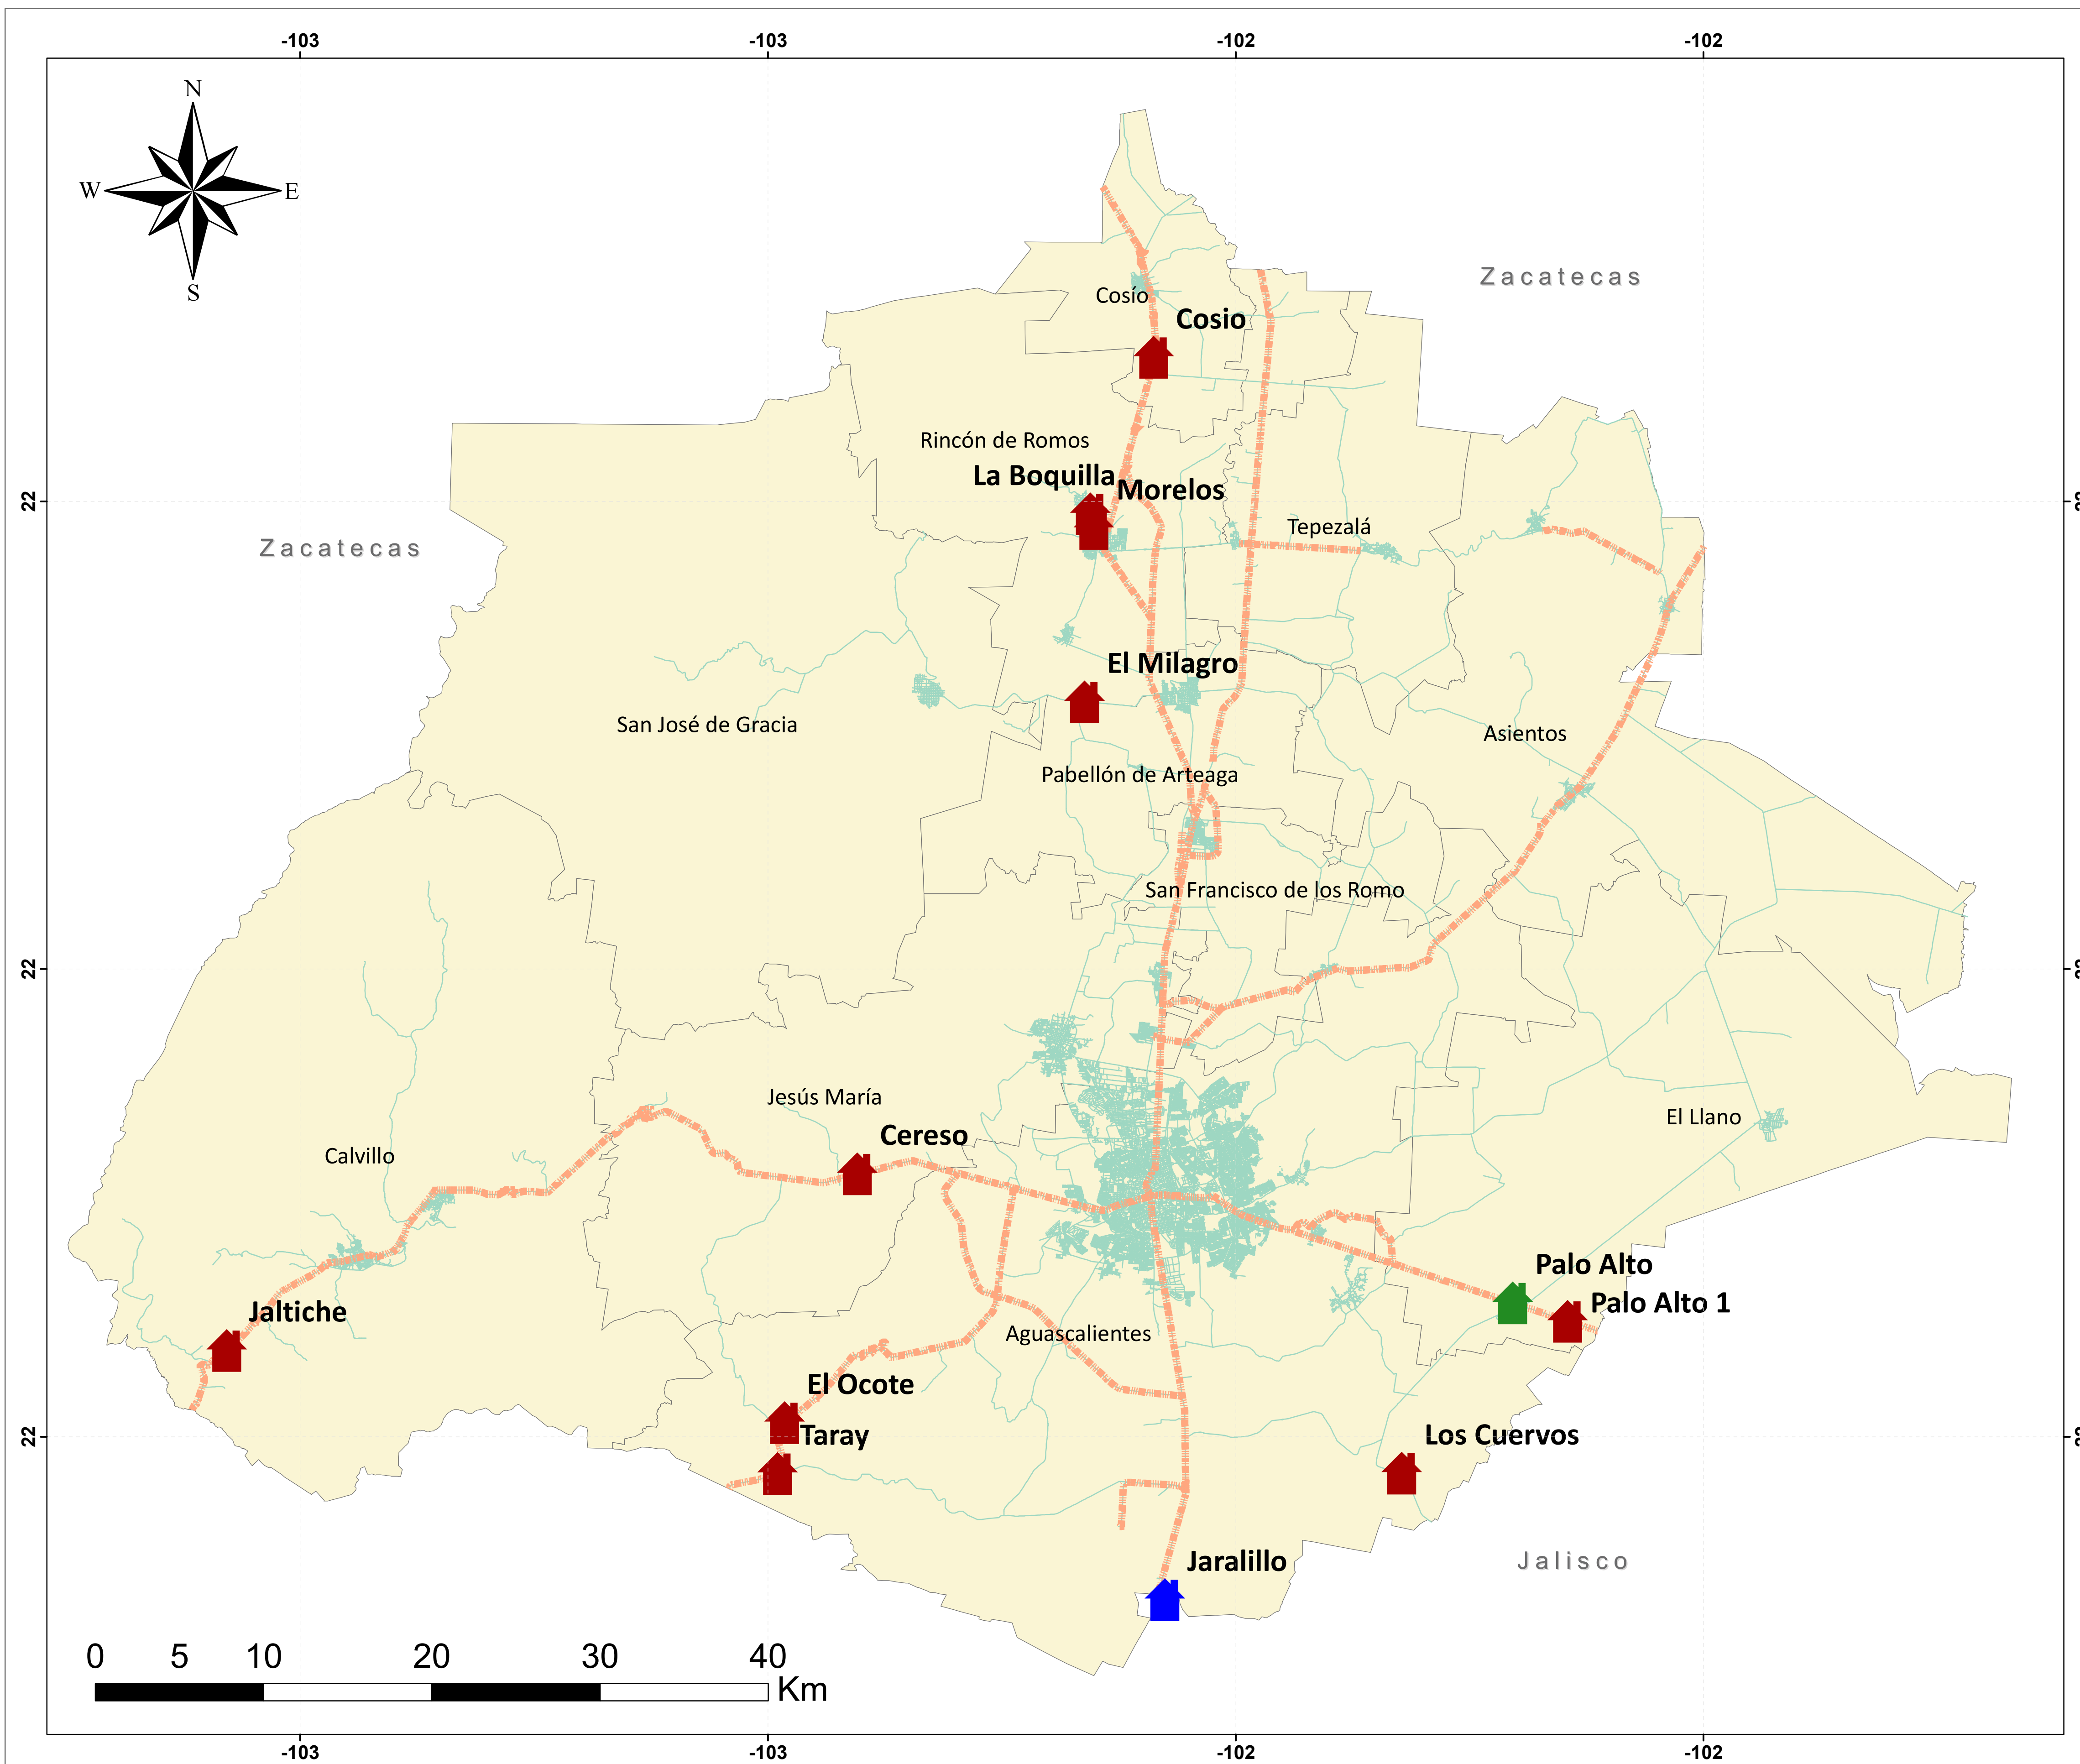

AGUASCALIENTES

Dirección General de Inspección Fitozoosanitaria

Dirección de Verificación de Procesos en la Movilización Nacional

Subdirección de Verificación de Procesos Coordinados con Entidades Federativas

Leyenda

- Carreteras Federales
- Carreteras Estatales y Municipales

Puntos de Verificación e Inspección Interna

(MEX) Aguascalientes

Materia

- FitoZoosanitaria (1)
- Fitosanitaria (1)
- Zoosanitaria (10)

Fecha de actualización: 03/04/2024

BAJA CALIFORNIA

Dirección General de Inspección Fitozoosanitaria

Subdirección de Verificación de Procesos en la Movilización Nacional

Subdirección de Verificación de Procesos Coordinados con Entidades Federativas