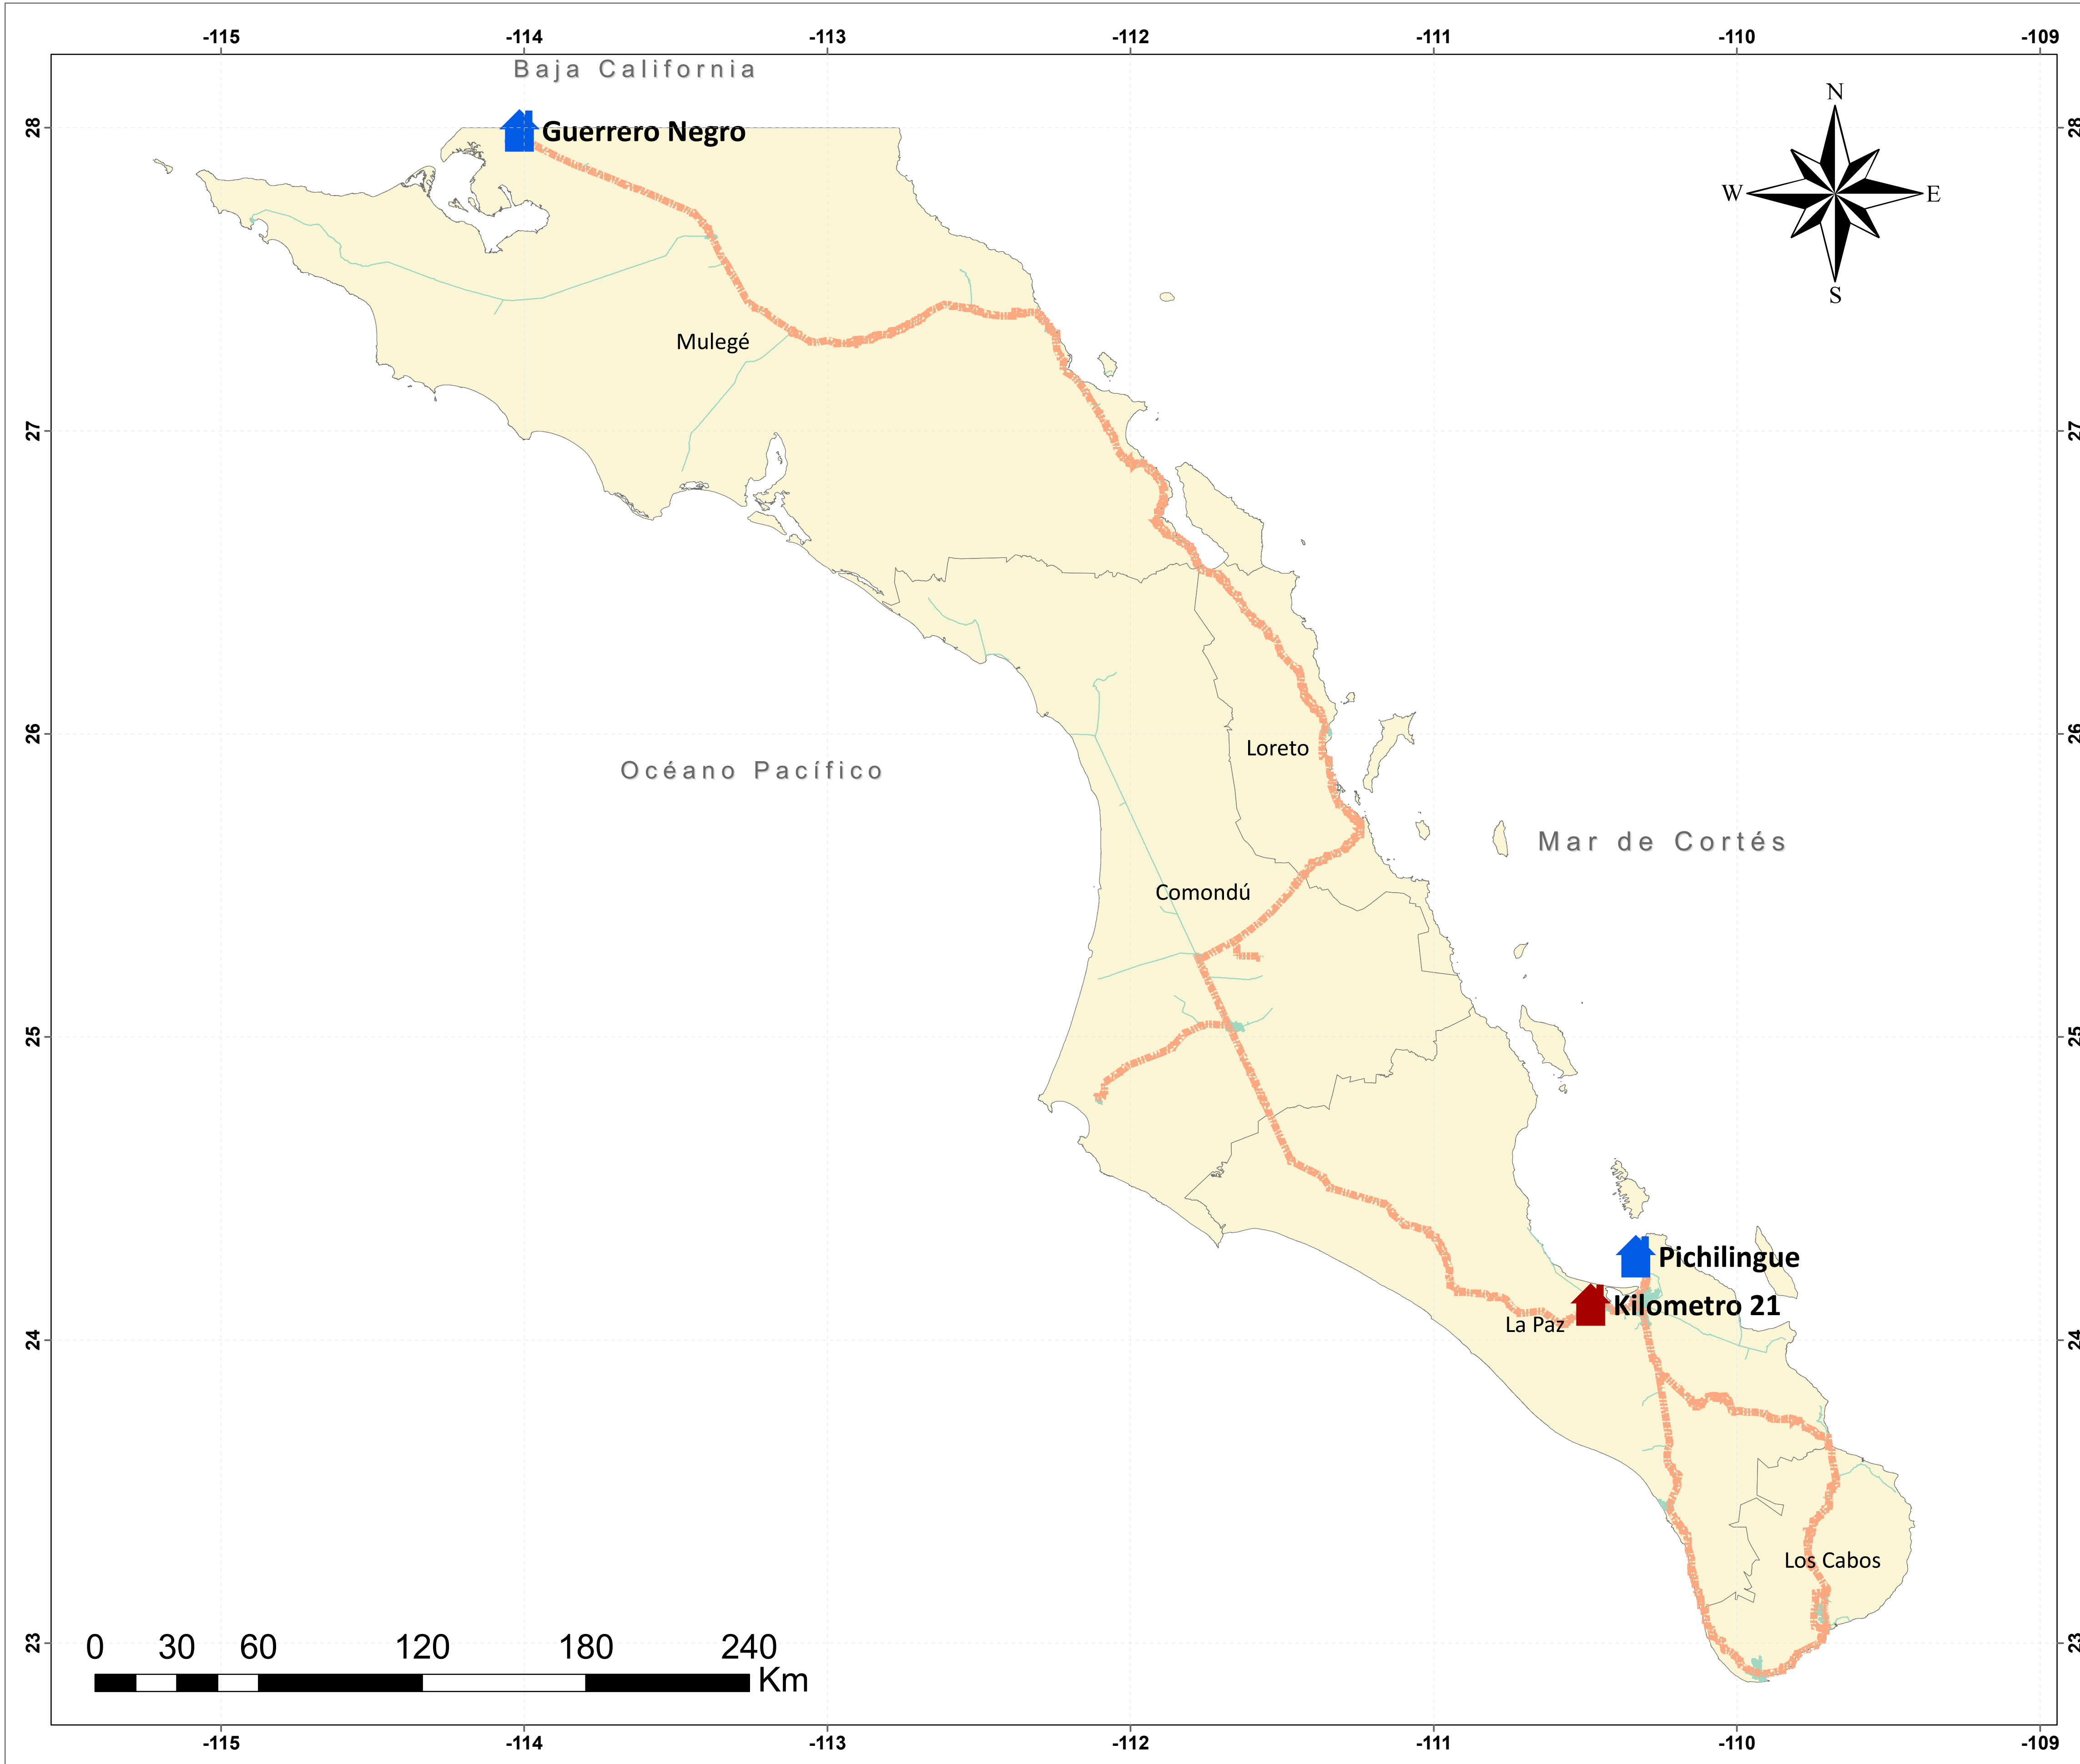

Leyenda

- Carreteras Federales
- Carreteras Estatales y Municipales

Puntos de Verificación e Inspección Interna

(MEX) Baja California

Materia

↑ Zoosanitaria (4)

BAJA CALIFORNIA SUR

Dirección General de Inspección Fitozoosanitaria