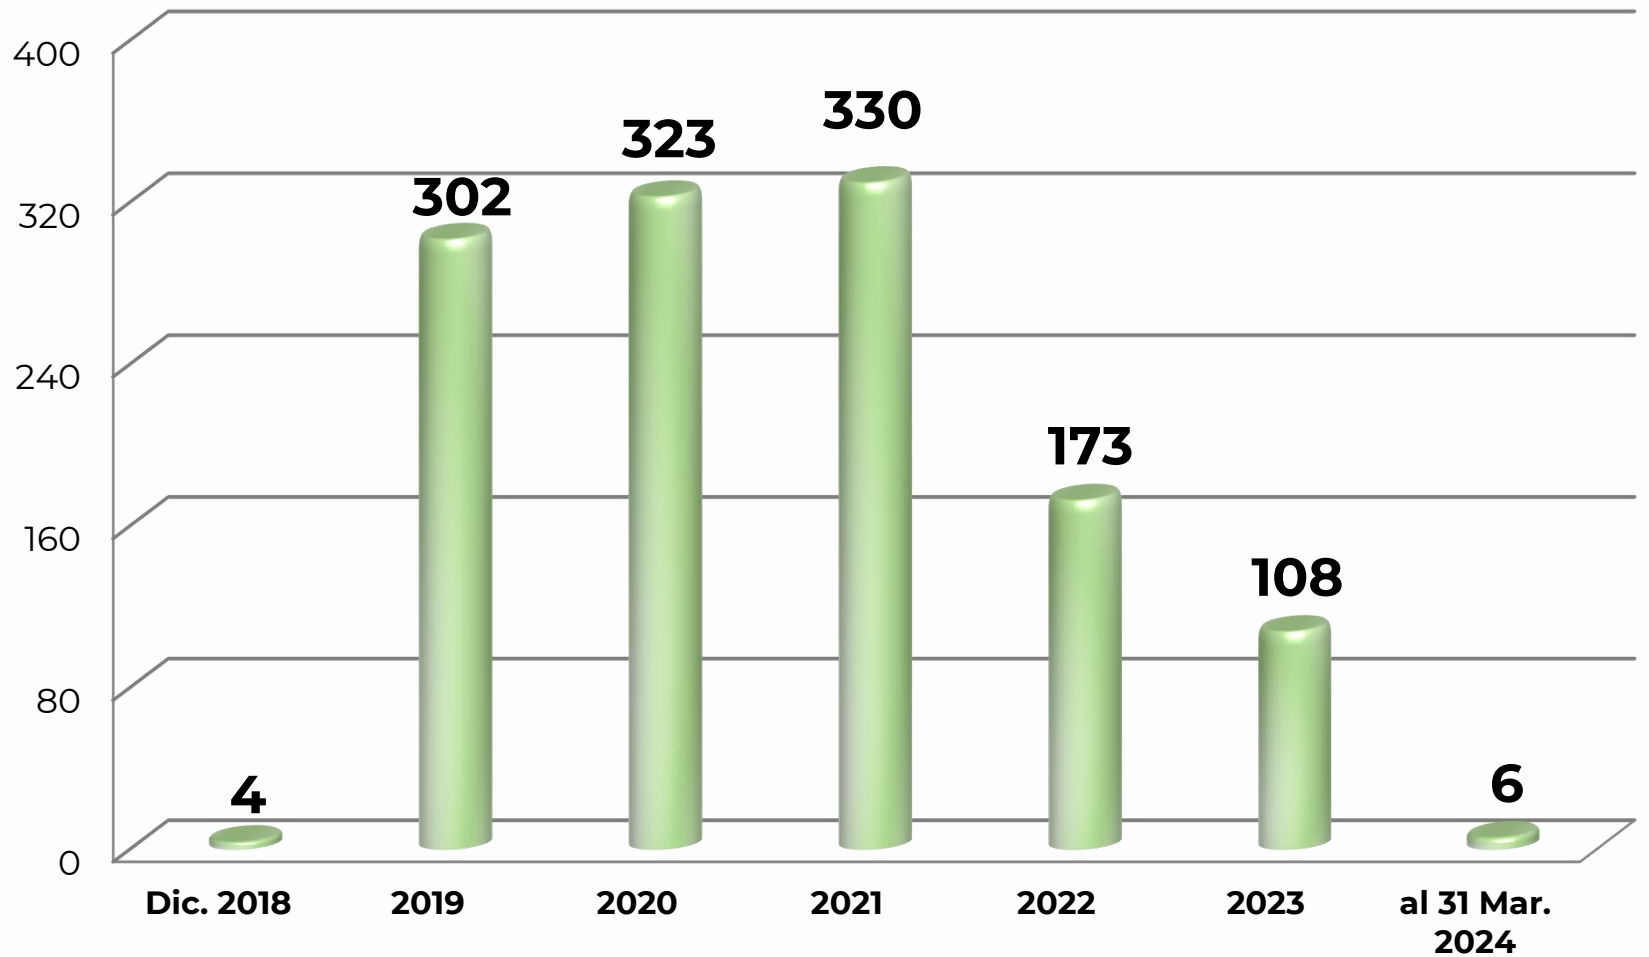

■ 562,640 Kgs. de marihuana.

**Nota: Resultados en proceso de validación con el Centro Federal de Inteligencia Criminal.**

55,054 Kgs. de cocaína.

Nota: Resultados en proceso de validación con el Centro Federal de Inteligencia Criminal.

1,246 Kgs. de heroína.

Nota: Resultados en proceso de validación con el Centro Federal de Inteligencia Criminal.

838 Kgs. de goma de opio.

**Nota: Resultados en proceso de validación con el Centro Federal de Inteligencia Criminal.**

137,022 Kgs. de metanfetamina.

**Nota: Resultados en proceso de validación con el Centro Federal de Inteligencia Criminal.**

43,579 vehículos terrestres.

**Nota: Resultados en proceso de validación con el Centro Federal de Inteligencia Criminal.**