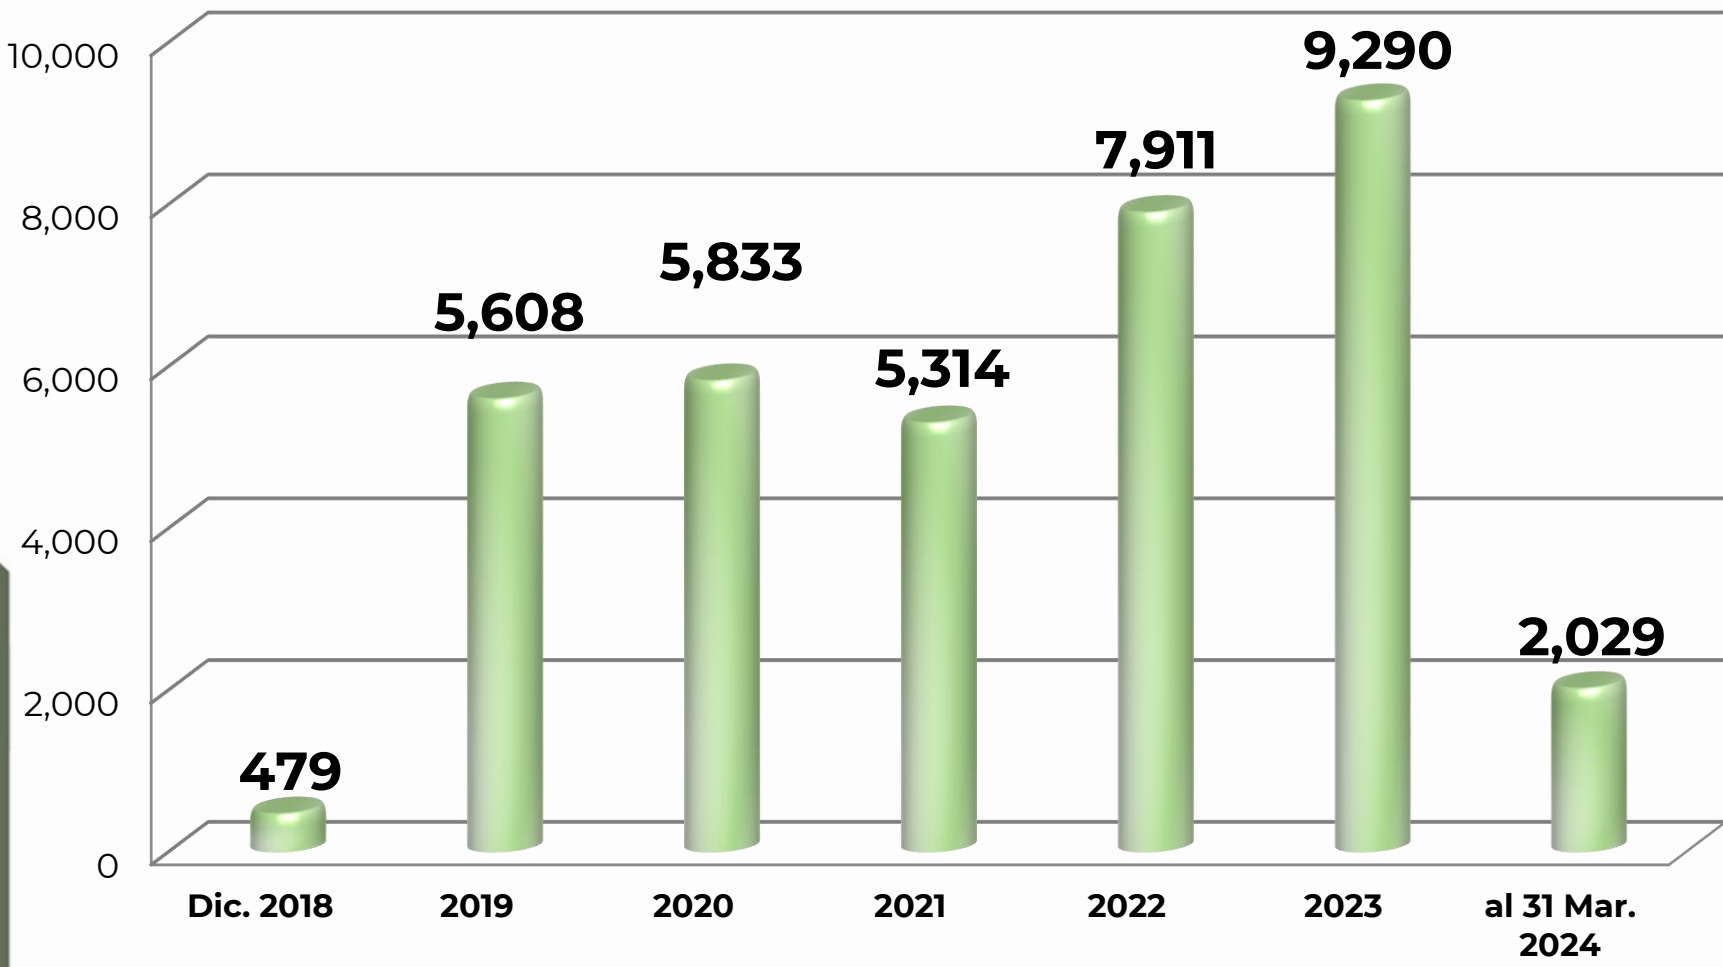

36,464 armas de fuego.

Nota: Resultados en proceso de validación con el Centro Federal de Inteligencia Criminal.