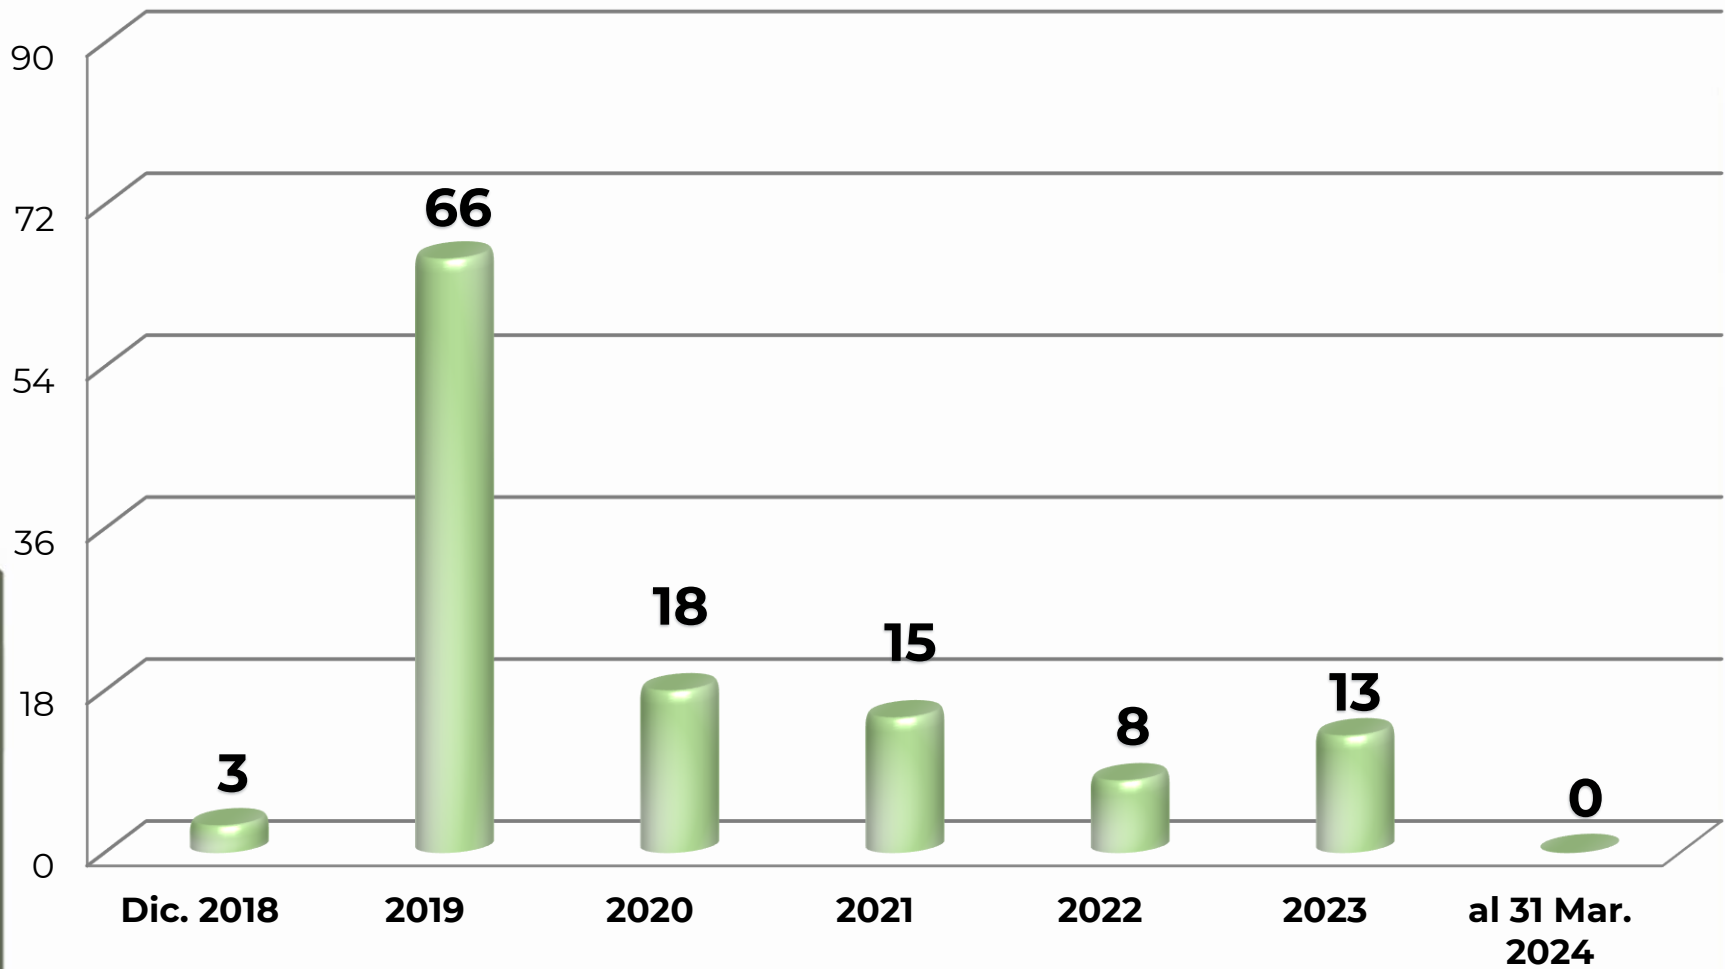

123 pistas de aterrizaje clandestinas.

Nota: Resultados en proceso de validación con el Centro Federal de Inteligencia Criminal.