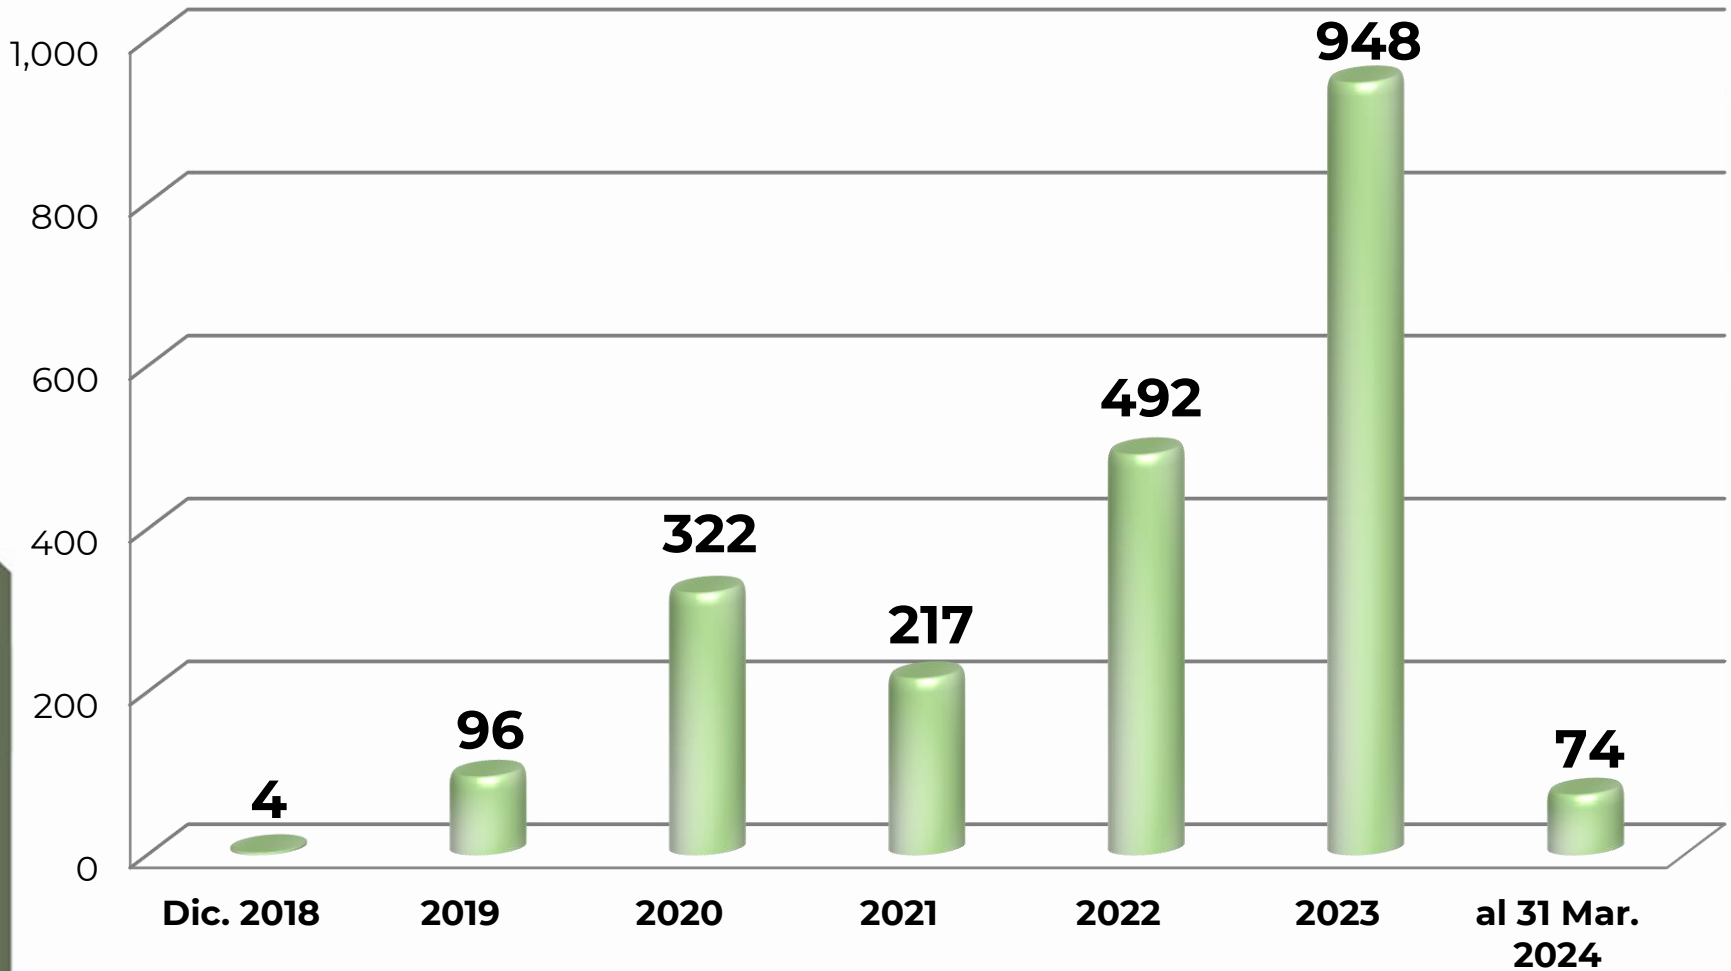

8'098,562 cartuchos.

**Nota: Resultados en proceso de validación con el Centro Federal de Inteligencia Criminal.**

45,268 personas detenidas.

Nota: Resultados en proceso de validación con el Centro Federal de Inteligencia Criminal.

■ Usd. 123'820,896 dólares americanos.

**Nota: Resultados en proceso de validación con el Centro Federal de Inteligencia Criminal.**

■ \$287'653,350 moneda nacional.

**Nota: Resultados en proceso de validación con el Centro Federal de Inteligencia Criminal.**

2,153 laboratorios clandestinos.

**Nota: Resultados en proceso de validación con el Centro Federal de Inteligencia Criminal.**

# 123 pistas de aterrizaje clandestinas.

**Nota: Resultados en proceso de validación con el Centro Federal de Inteligencia Criminal.**

10,644 hectáreas de marihuana erradicadas.

**Nota: Resultados en proceso de validación con el Centro Federal de Inteligencia Criminal.**