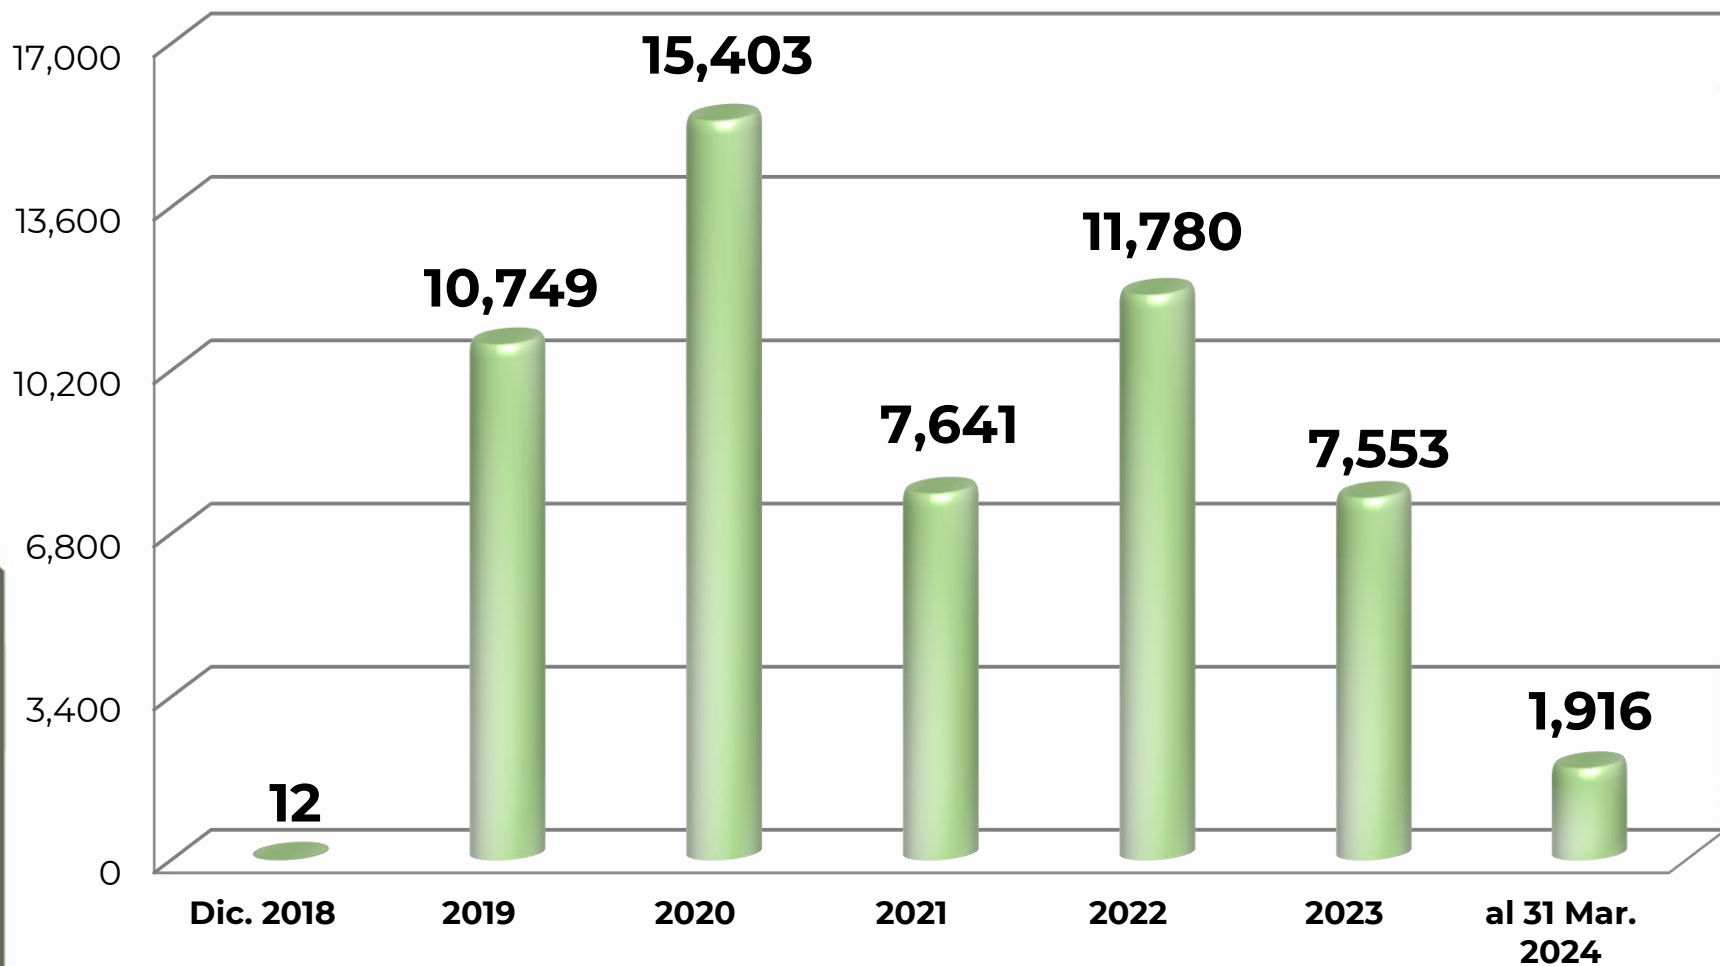

■ 562,640 Kgs. de marihuana.

**Nota: Resultados en proceso de validación con el Centro Federal de Inteligencia Criminal.**

55,054 Kgs. de cocaína.

Nota: Resultados en proceso de validación con el Centro Federal de Inteligencia Criminal.

1,246 Kgs. de heroína.

Nota: Resultados en proceso de validación con el Centro Federal de Inteligencia Criminal.

838 Kgs. de goma de opio.

**Nota: Resultados en proceso de validación con el Centro Federal de Inteligencia Criminal.**

137,022 Kgs. de metanfetamina.

**Nota: Resultados en proceso de validación con el Centro Federal de Inteligencia Criminal.**

43,579 vehículos terrestres.

**Nota: Resultados en proceso de validación con el Centro Federal de Inteligencia Criminal.**