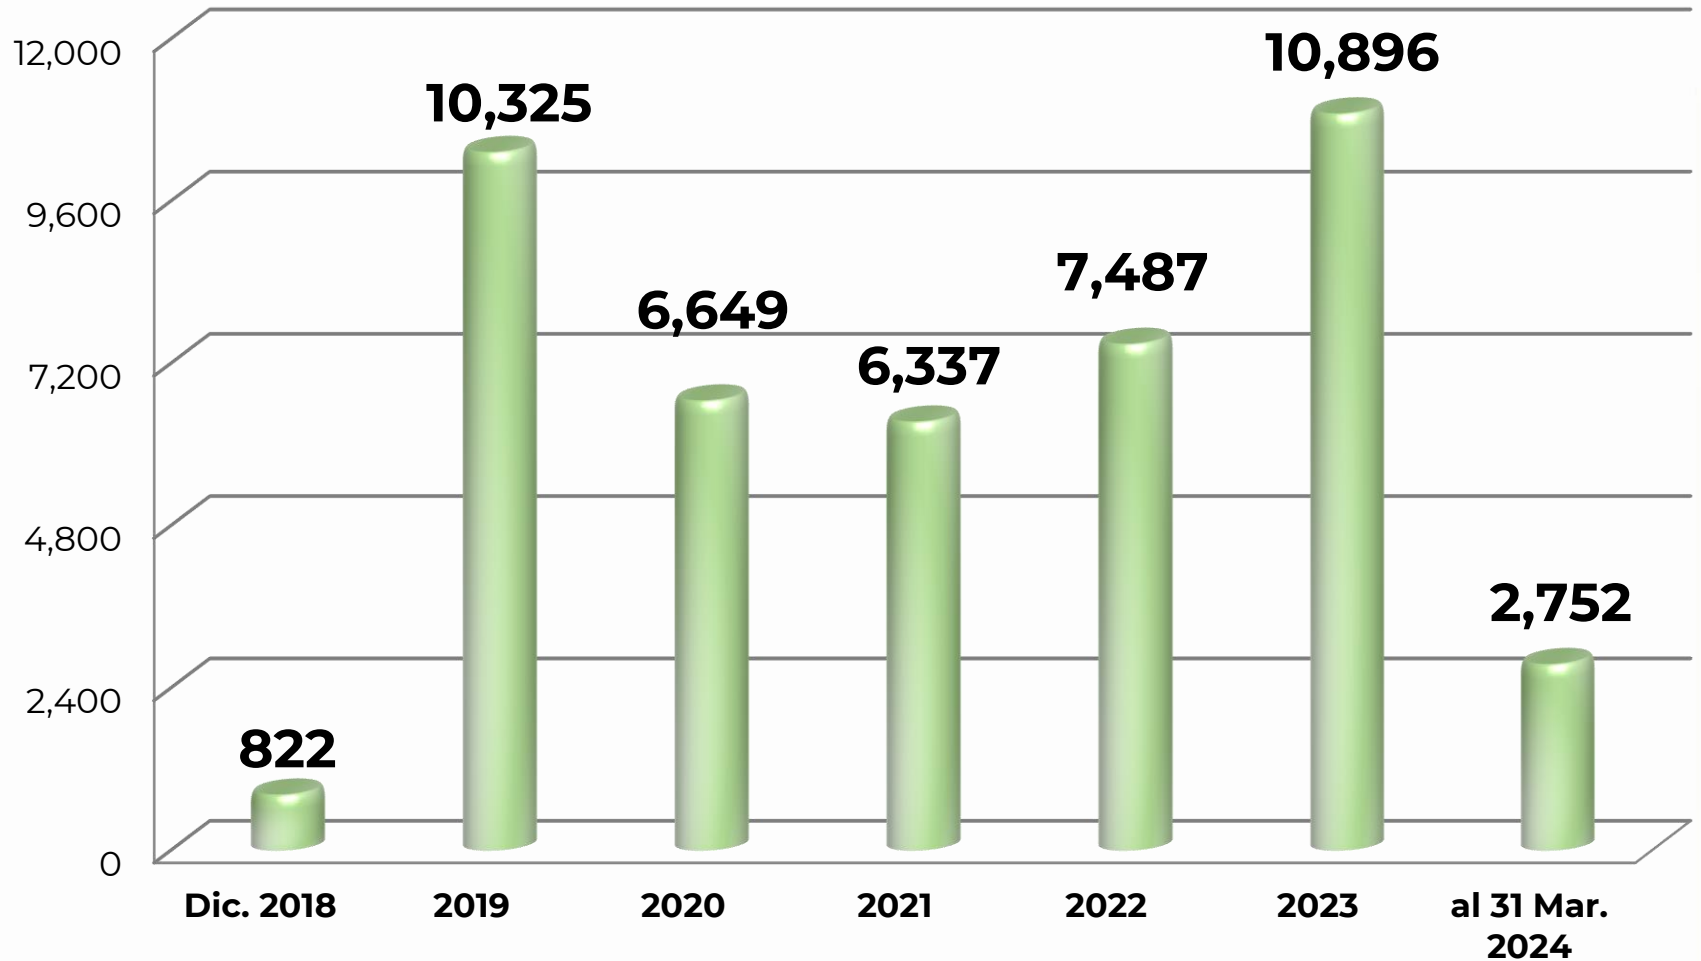

137,022 Kgs. de metanfetamina.

**Nota: Resultados en proceso de validación con el Centro Federal de Inteligencia Criminal.**

43,579 vehículos terrestres.

**Nota: Resultados en proceso de validación con el Centro Federal de Inteligencia Criminal.**

121 aeronaves.

**Nota: Resultados en proceso de validación con el Centro Federal de Inteligencia Criminal.**

44 embarcaciones.

**Nota: Resultados en proceso de validación con el Centro Federal de Inteligencia Criminal.**

36,464 armas de fuego.

Nota: Resultados en proceso de validación con el Centro Federal de Inteligencia Criminal.

2,838 granadas.

**Nota: Resultados en proceso de validación con el Centro Federal de Inteligencia Criminal.**

8'098,562 cartuchos.

**Nota: Resultados en proceso de validación con el Centro Federal de Inteligencia Criminal.**

45,268 personas detenidas.

Nota: Resultados en proceso de validación con el Centro Federal de Inteligencia Criminal.