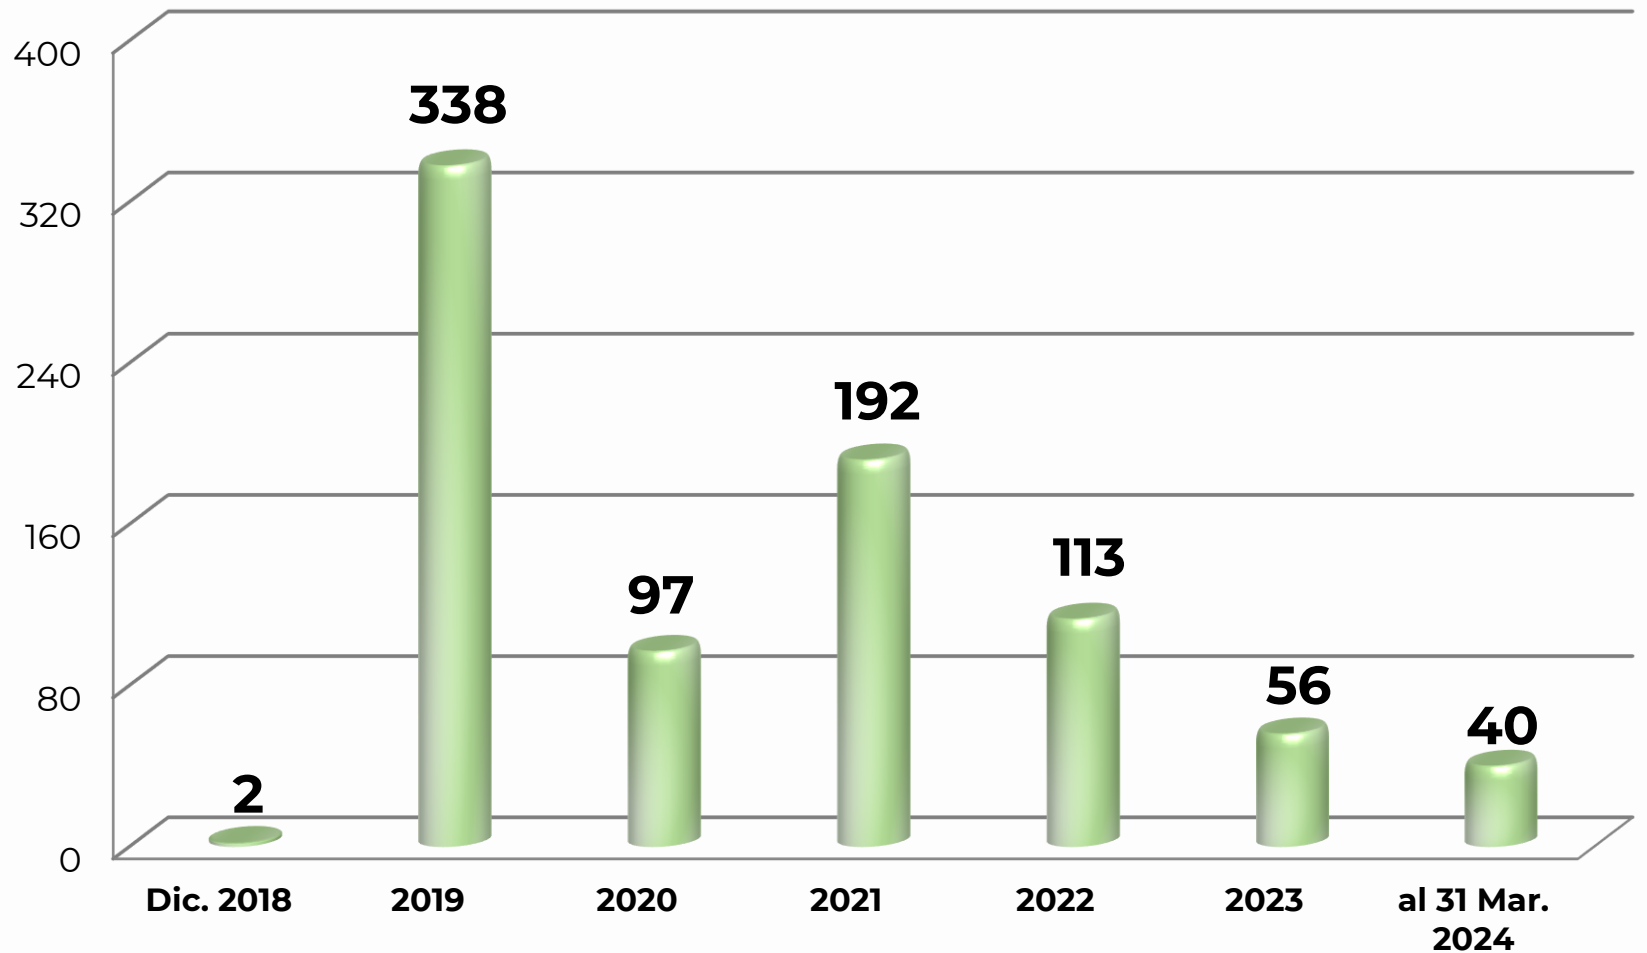

■ 562,640 Kgs. de marihuana.

**Nota: Resultados en proceso de validación con el Centro Federal de Inteligencia Criminal.**

55,054 Kgs. de cocaína.

Nota: Resultados en proceso de validación con el Centro Federal de Inteligencia Criminal.

1,246 Kgs. de heroína.

Nota: Resultados en proceso de validación con el Centro Federal de Inteligencia Criminal.

838 Kgs. de goma de opio.

**Nota: Resultados en proceso de validación con el Centro Federal de Inteligencia Criminal.**

137,022 Kgs. de metanfetamina.

**Nota: Resultados en proceso de validación con el Centro Federal de Inteligencia Criminal.**

43,579 vehículos terrestres.

**Nota: Resultados en proceso de validación con el Centro Federal de Inteligencia Criminal.**