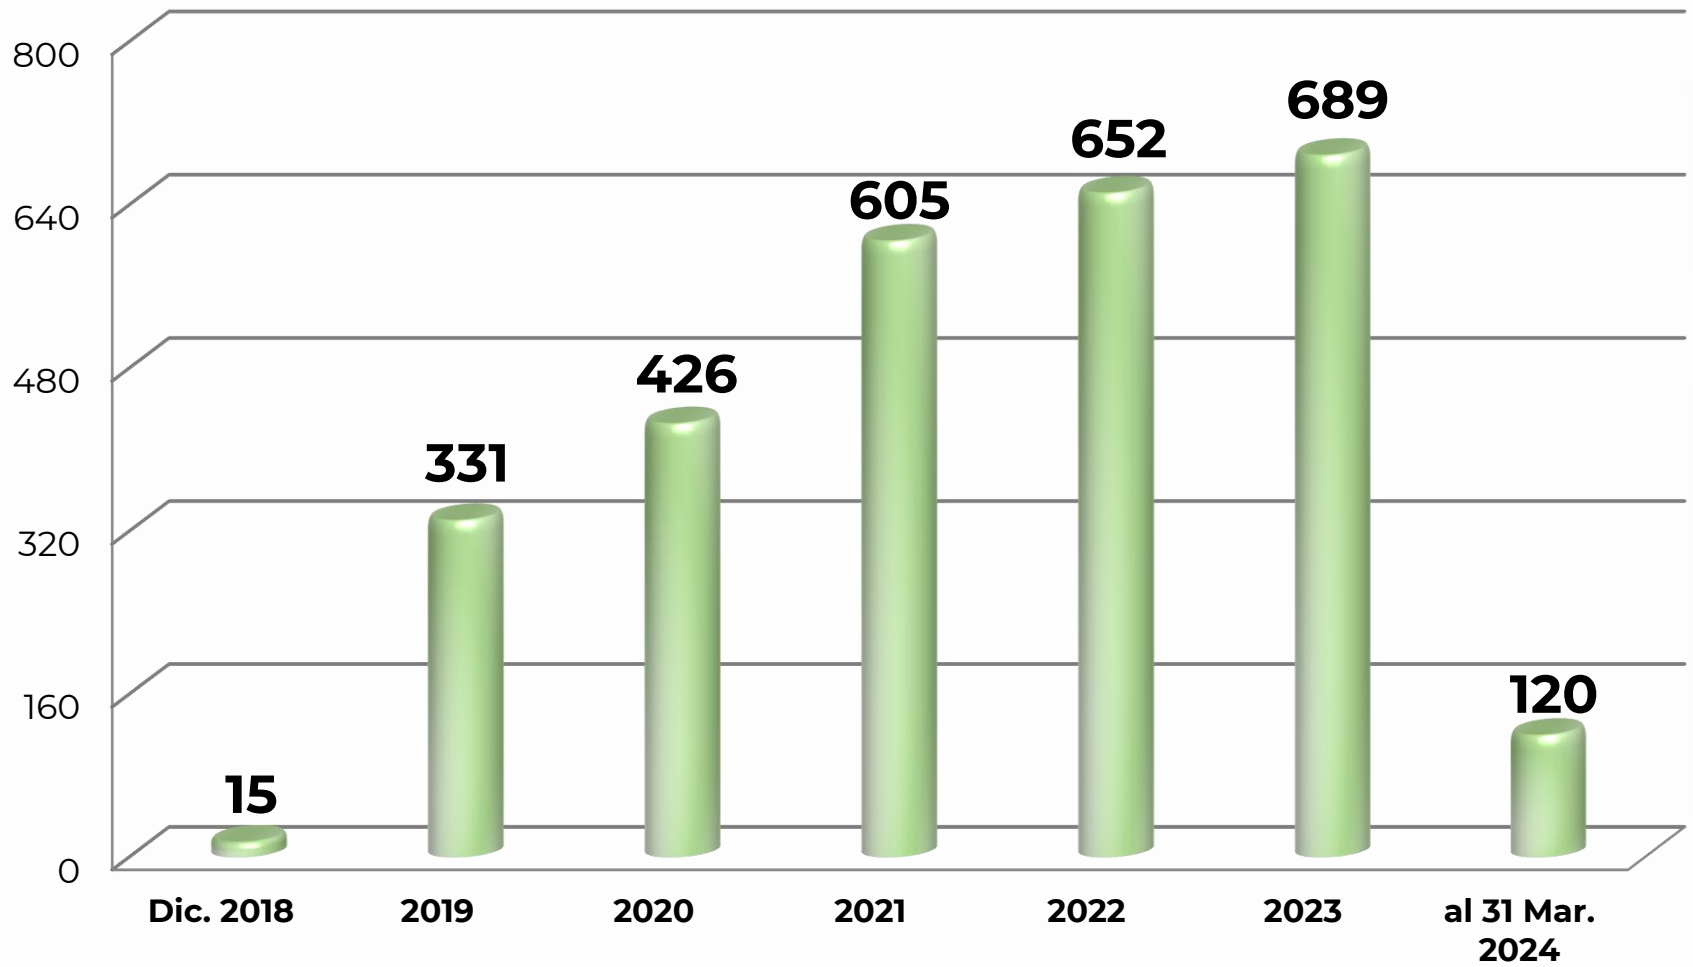

2,838 granadas.

Nota: Resultados en proceso de validación con el Centro Federal de Inteligencia Criminal.