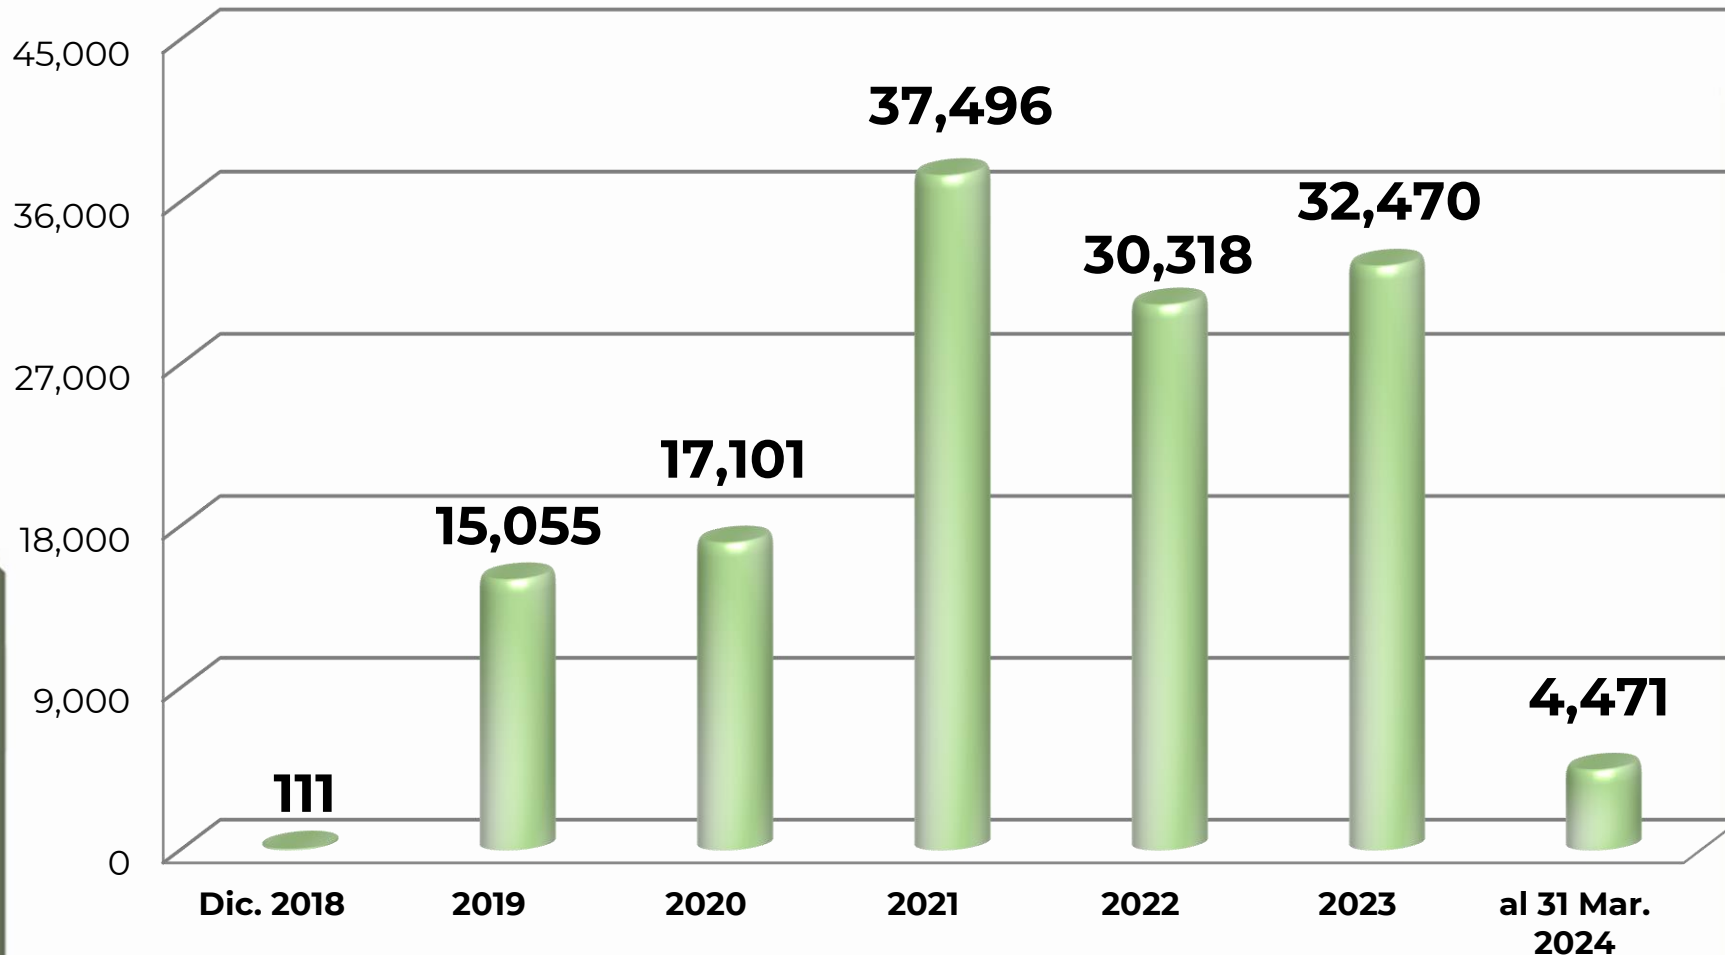

■ 562,640 Kgs. de marihuana.

**Nota: Resultados en proceso de validación con el Centro Federal de Inteligencia Criminal.**

55,054 Kgs. de cocaína.

Nota: Resultados en proceso de validación con el Centro Federal de Inteligencia Criminal.

1,246 Kgs. de heroína.

Nota: Resultados en proceso de validación con el Centro Federal de Inteligencia Criminal.

838 Kgs. de goma de opio.

**Nota: Resultados en proceso de validación con el Centro Federal de Inteligencia Criminal.**

137,022 Kgs. de metanfetamina.

**Nota: Resultados en proceso de validación con el Centro Federal de Inteligencia Criminal.**

43,579 vehículos terrestres.

**Nota: Resultados en proceso de validación con el Centro Federal de Inteligencia Criminal.**