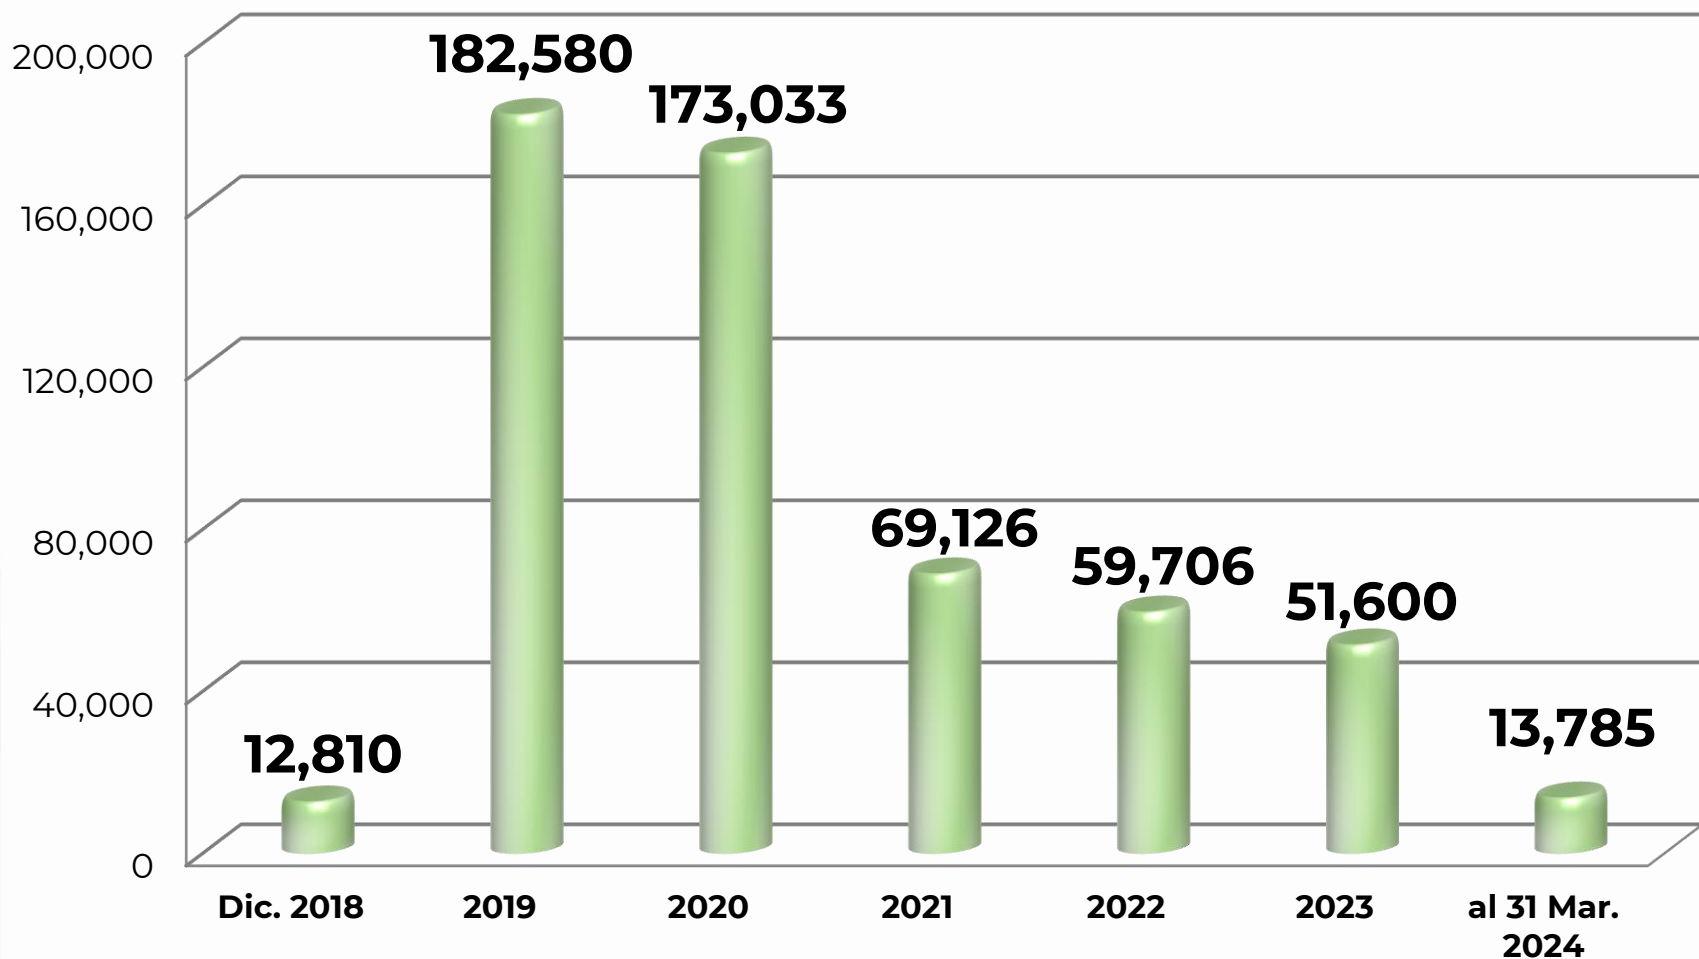

■ 562,640 Kgs. de marihuana.

**Nota: Resultados en proceso de validación con el Centro Federal de Inteligencia Criminal.**

55,054 Kgs. de cocaína.

Nota: Resultados en proceso de validación con el Centro Federal de Inteligencia Criminal.

1,246 Kgs. de heroína.

Nota: Resultados en proceso de validación con el Centro Federal de Inteligencia Criminal.

838 Kgs. de goma de opio.

**Nota: Resultados en proceso de validación con el Centro Federal de Inteligencia Criminal.**

137,022 Kgs. de metanfetamina.

**Nota: Resultados en proceso de validación con el Centro Federal de Inteligencia Criminal.**

43,579 vehículos terrestres.

**Nota: Resultados en proceso de validación con el Centro Federal de Inteligencia Criminal.**