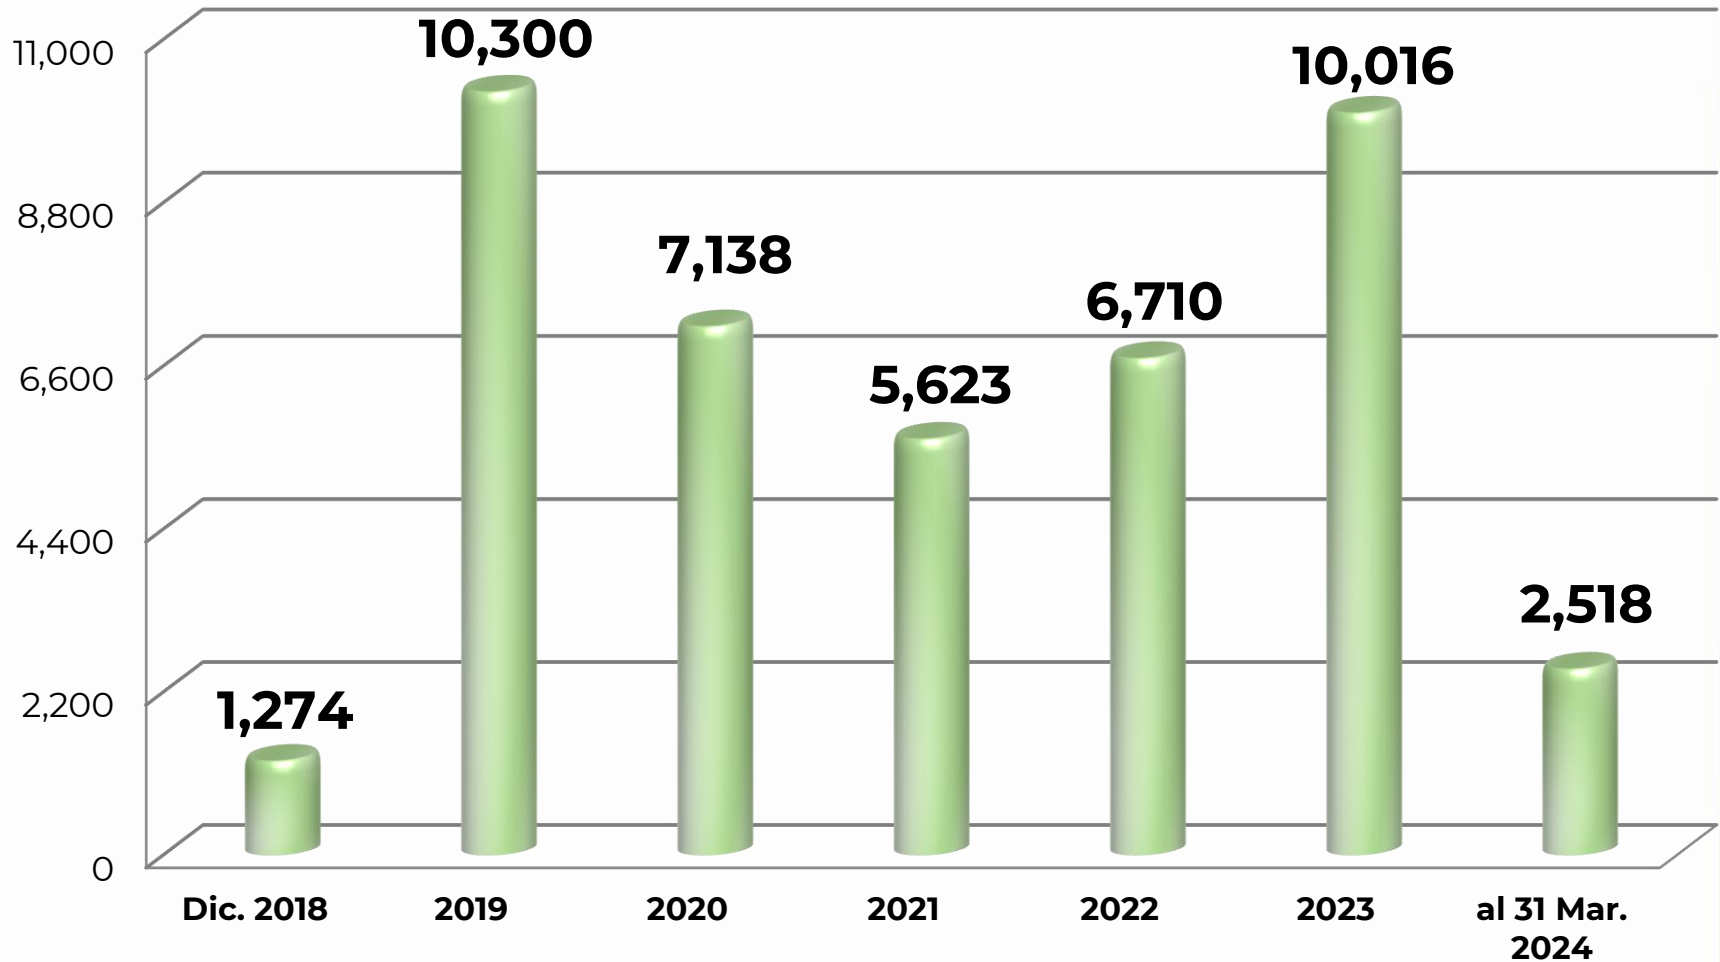

■ 562,640 Kgs. de marihuana.

**Nota: Resultados en proceso de validación con el Centro Federal de Inteligencia Criminal.**

55,054 Kgs. de cocaína.

Nota: Resultados en proceso de validación con el Centro Federal de Inteligencia Criminal.

1,246 Kgs. de heroína.

Nota: Resultados en proceso de validación con el Centro Federal de Inteligencia Criminal.

838 Kgs. de goma de opio.

**Nota: Resultados en proceso de validación con el Centro Federal de Inteligencia Criminal.**

137,022 Kgs. de metanfetamina.

**Nota: Resultados en proceso de validación con el Centro Federal de Inteligencia Criminal.**

43,579 vehículos terrestres.

**Nota: Resultados en proceso de validación con el Centro Federal de Inteligencia Criminal.**