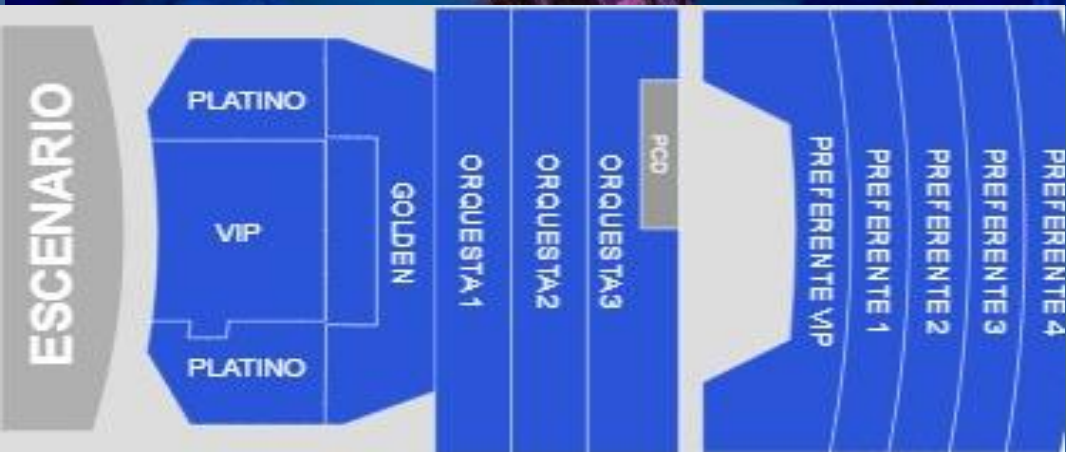

JUEVES 20:00 hrs.
VIERNES 20:30 hrs.
SABADOS 16:30 y 20:30 hrs.
DOMINGOS 13:00 y 17:30 hrs.

SECCION	PRECIO TICKETMASTER	PRECIO CON DESCUENTO
VIP	\$ 3050	\$ 2800
PLATINO	\$ 2684	\$ 2400
GOLDEN	\$ 2440	\$ 2200
ORQ. 1	\$ 2135	\$ 1950
ORQ. 2	\$ 1830	\$ 1700
ORQ. 3	\$ 1525	\$ 1400
PREF. VIP	\$ 2318	\$ 2100
PREF. 1	\$ 2074	\$ 1900
PREF. 2	\$ 1830	\$ 1700
PREF. 3	\$ 1586	\$ 1450
PREF. 4	\$ 1320	\$ 1250