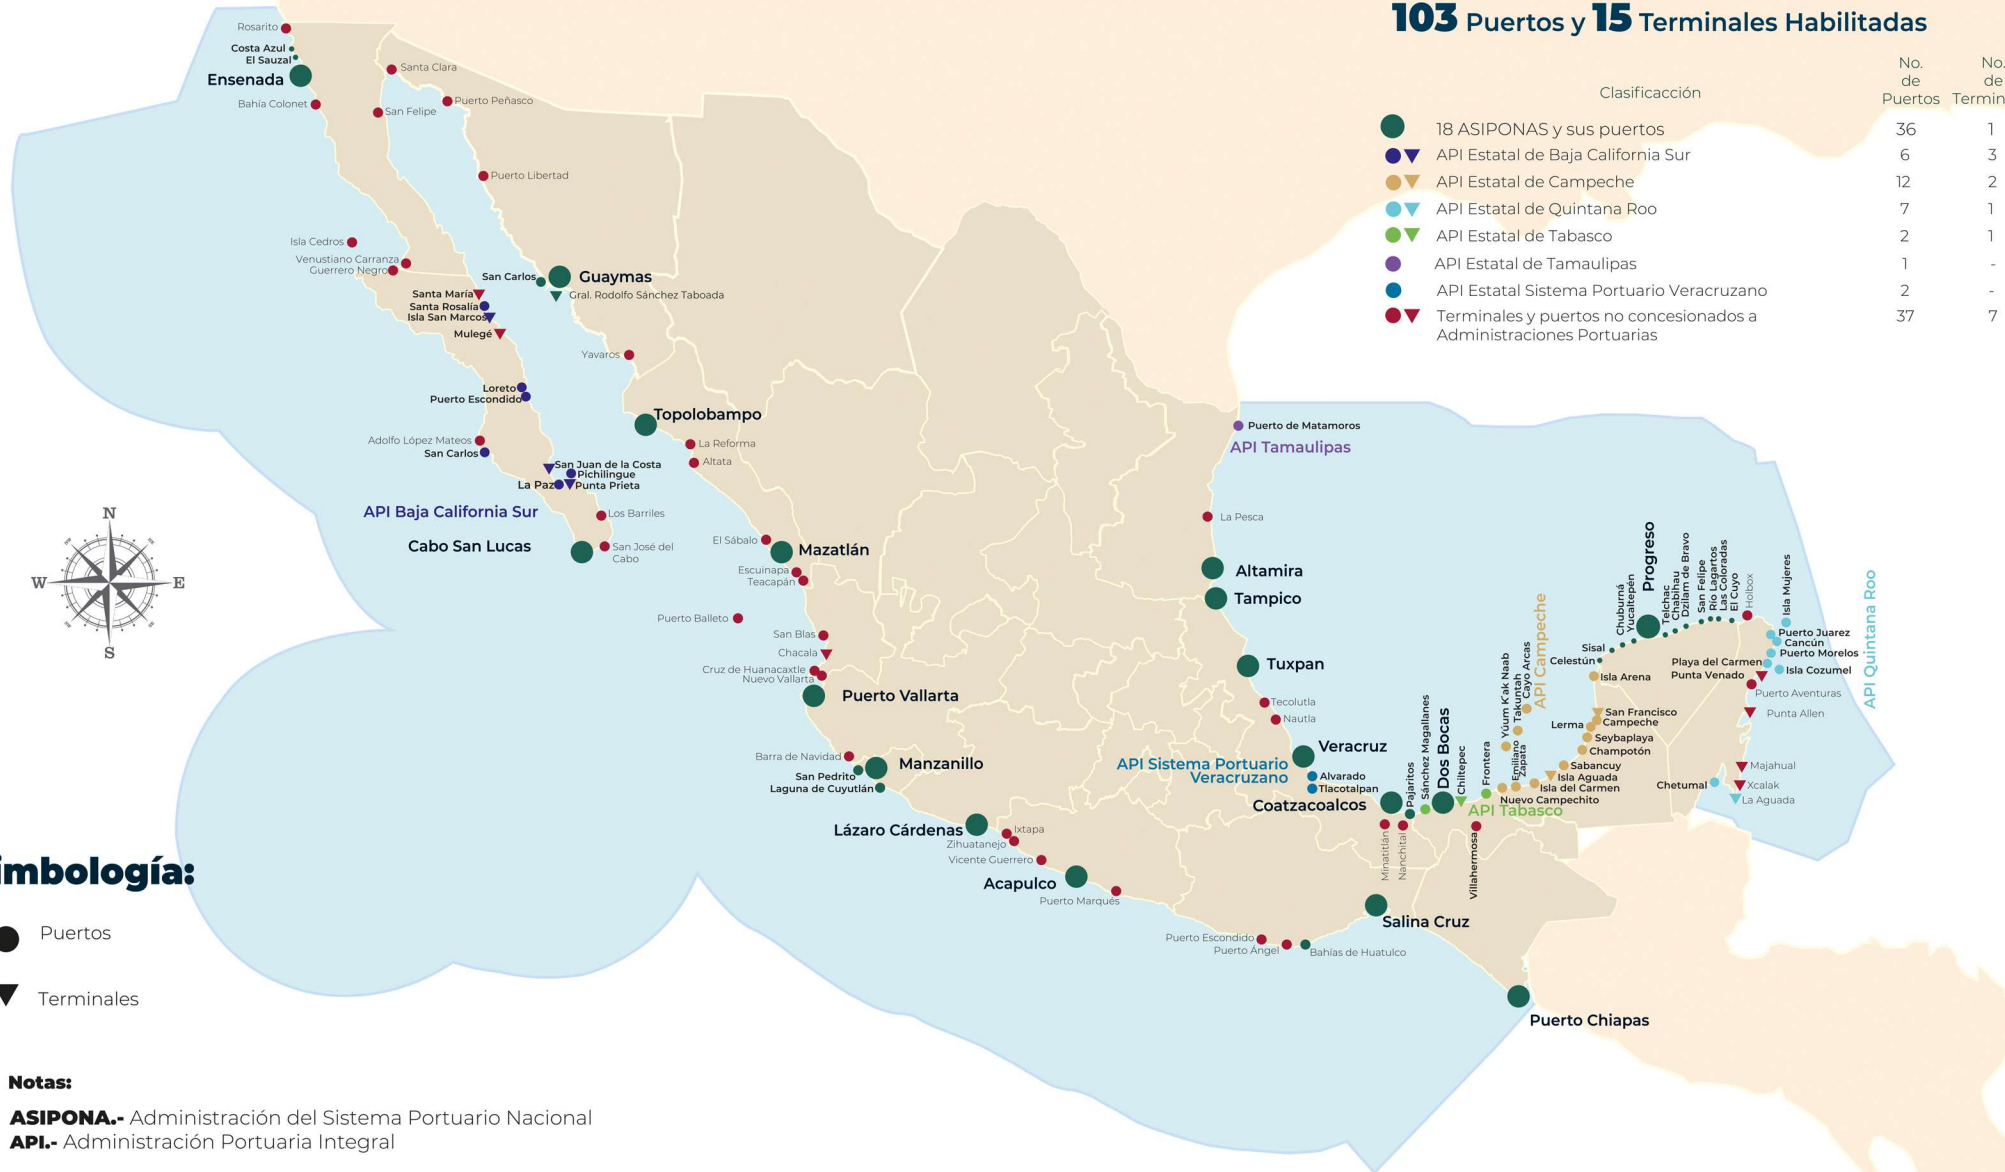

Sistema Portuario Nacional

103 Puertos y 15 Terminales Habilitadas

Clasificación	No. de Puertos	No. de Terminales
18 ASIPONAS y sus puertos	36	1
API Estatal de Baja California Sur	6	3
API Estatal de Campeche	12	2
API Estatal de Quintana Roo	7	1
API Estatal de Tabasco	2	1
API Estatal de Tamaulipas	1	-
API Estatal Sistema Portuario Veracruzano	2	-
Terminales y puertos no concesionados a Administraciones Portuarias	37	7

Simbología:

- Puertos
- ▼ Terminales

Notas:

ASIPONA.- Administración del Sistema Portuario Nacional
API.- Administración Portuaria Integral