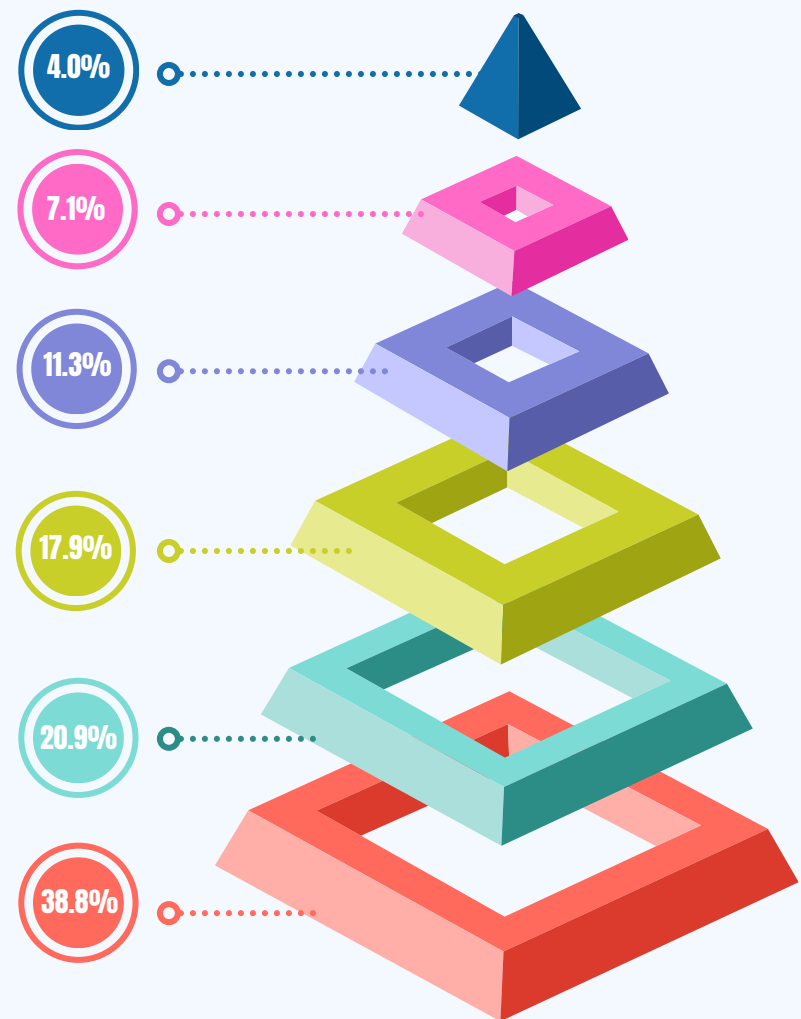

MOVIMIENTO DE CARGA EN ENERO DE 2024

Puertos de México

Movimiento en cruceros
1 millones 040 mil 187 pasajeros

22 Millones de toneladas

*Cifras en millones de toneladas

https://www.gob.mx/cms/uploads/attachment/file/894038/01_Enero_2024.pdf