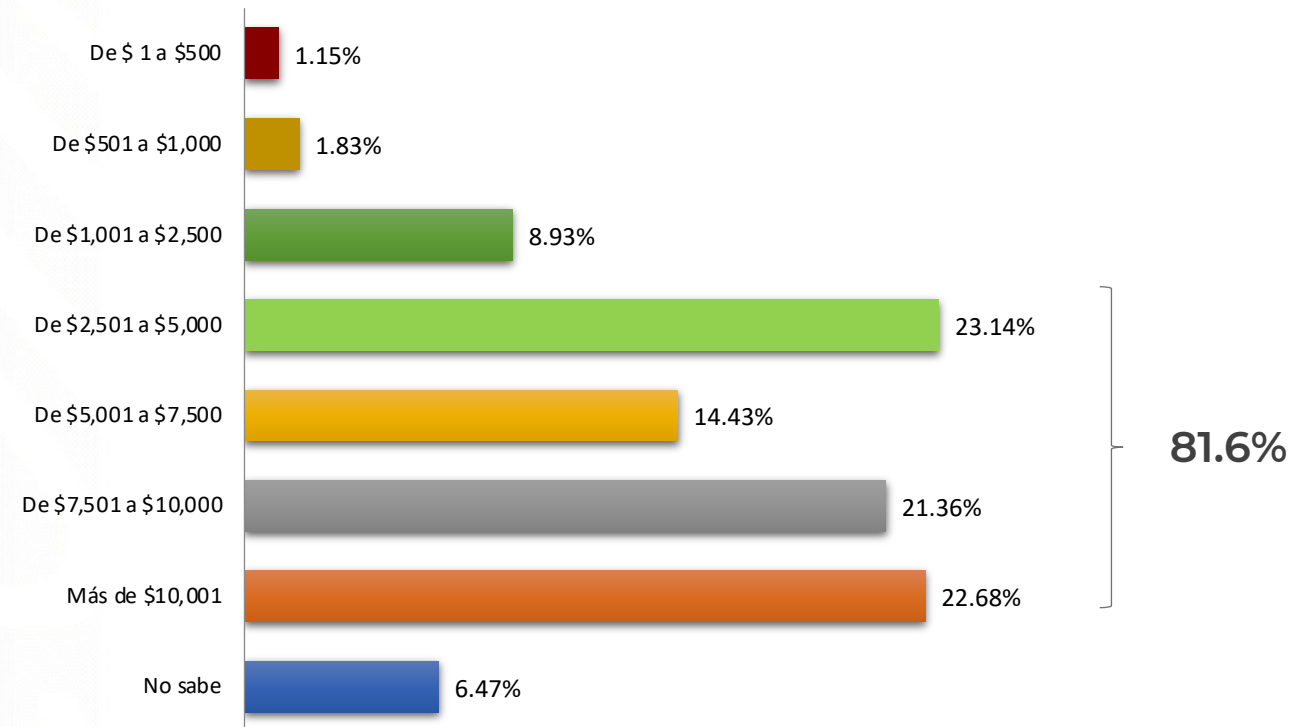

¿Qué cantidad de dinero piensas gastar o ya gastaste de contado o crédito?