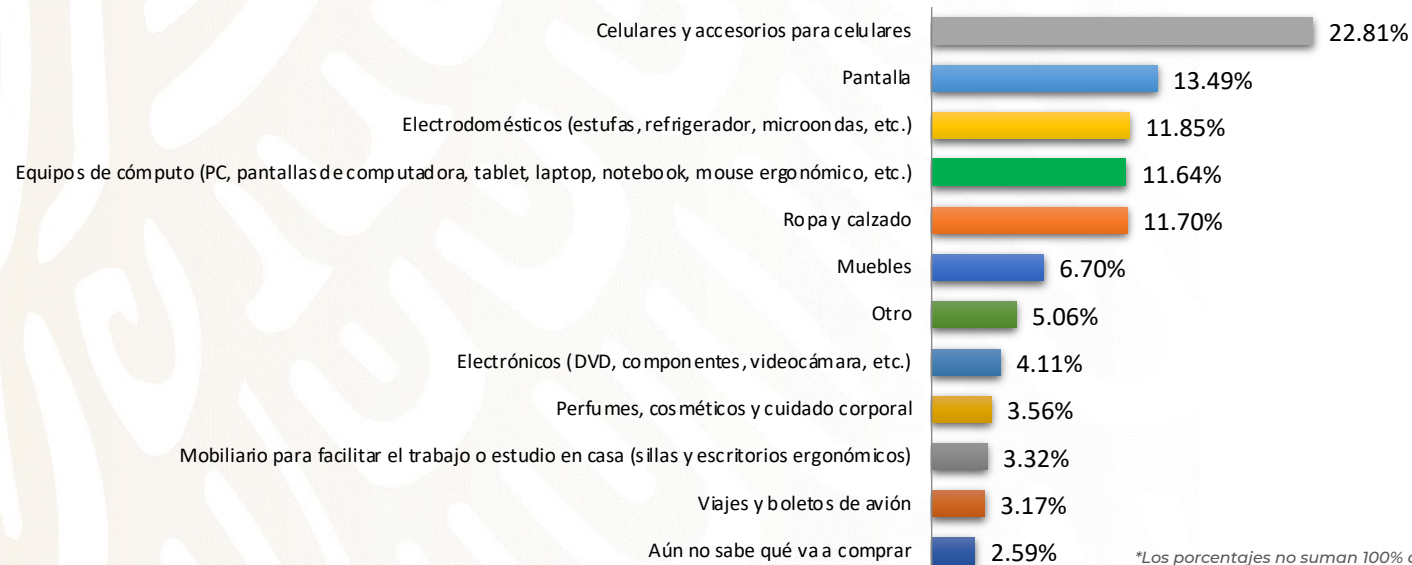

OPERATIVO PROFECO

SONDEO NACIONAL SOBRE
CONSUMO DURANTE
EL BUEN FIN 2021
18 DE OCTUBRE AL 16 DE NOVIEMBRE DE 2021

GOBIERNO DE
MÉXICO

ECONOMÍA
SECRETARÍA DE ECONOMÍA

PROFECO
PROCURADURÍA FEDERAL
DEL CONSUMIDOR

Durante el Buen Fin 2021, ¿piensas comprar o ya compraste algún producto o servicio?

Productos o servicios adquiridos*

*Los porcentajes no suman 100% debido a que es una respuesta de opción múltiple.