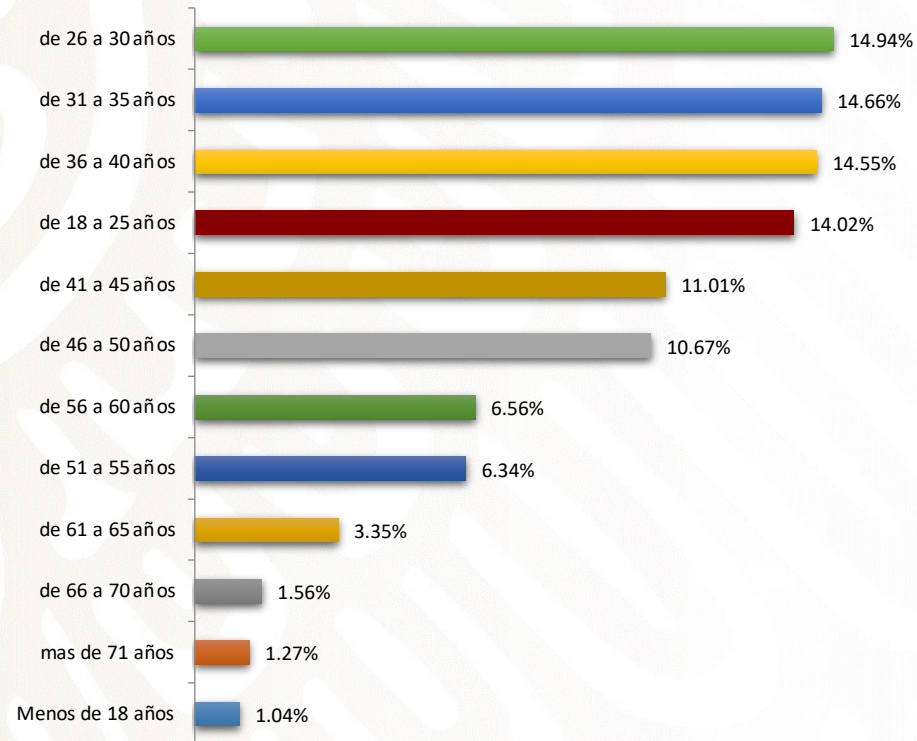

¿En qué tiendas es más probable que haga sus compras durante este "Buen Fin 2021"?

En qué tipo de tiendas realizó sus compras

OPERATIVO PROFECO

SONDEO NACIONAL SOBRE
CONSUMO DURANTE
EL BUEN FIN 2021
18 DE OCTUBRE AL 16 DE NOVIEMBRE DE 2021

OPERATIVO PROFECO

SONDEO NACIONAL SOBRE
CONSUMO DURANTE
EL BUEN FIN 2021
18 DE OCTUBRE AL 16 DE NOVIEMBRE DE 2021

GOBIERNO DE
MÉXICO

ECONOMÍA
SECRETARÍA DE ECONOMÍA

PROFECO
PROCURADURÍA FEDERAL
DEL CONSUMIDOR

Edad

Género

MASCULINO

FEMENINO

OPERATIVO PROFECO

SONDEO NACIONAL SOBRE
CONSUMO DURANTE
EL BUEN FIN 2021
18 DE OCTUBRE AL 16 DE NOVIEMBRE DE 2021

GOBIERNO DE
MÉXICO

ECONOMÍA
SECRETARÍA DE ECONOMÍA