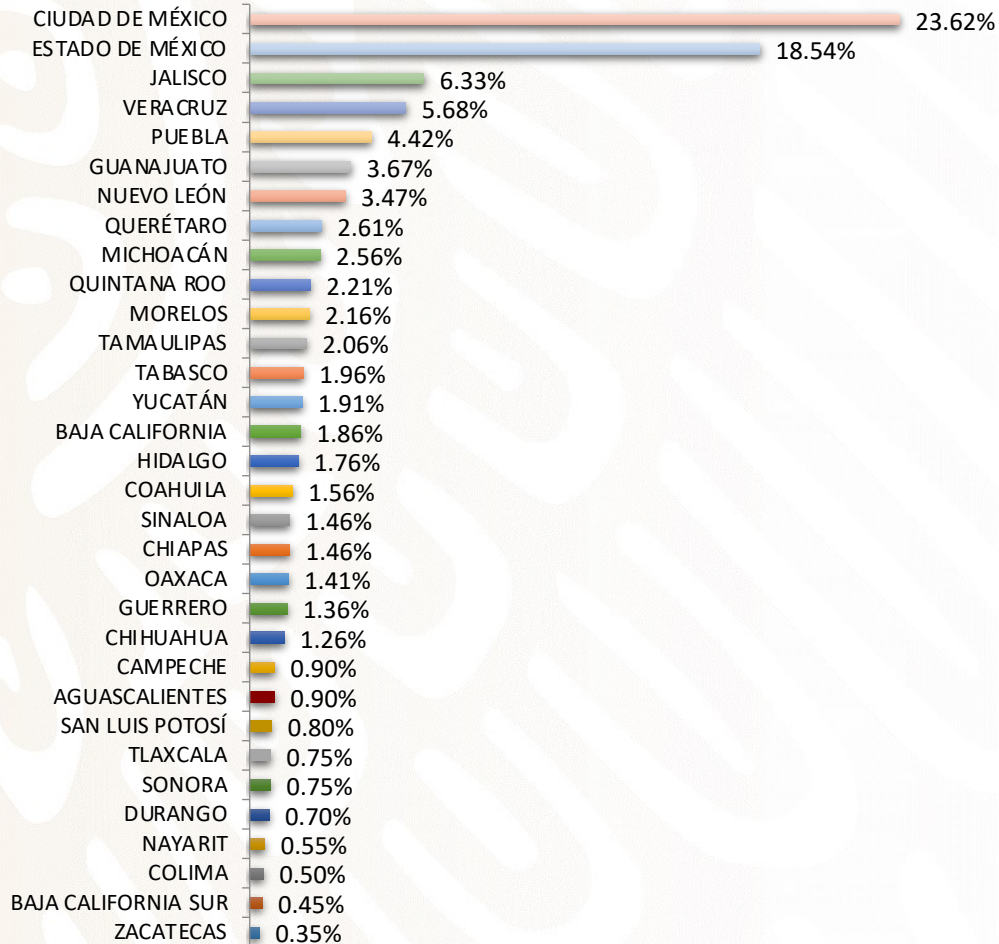

OPERATIVO PROFECO

SONDEO NACIONAL SOBRE
CONSUMO DURANTE
EL BUEN FIN 2021
18 DE OCTUBRE AL 16 DE NOVIEMBRE DE 2021

GOBIERNO DE
MÉXICO

ECONOMÍA
SECRETARÍA DE ECONOMÍA

PROFECO
PROCURADURÍA FEDERAL
DEL CONSUMIDOR

Entidad