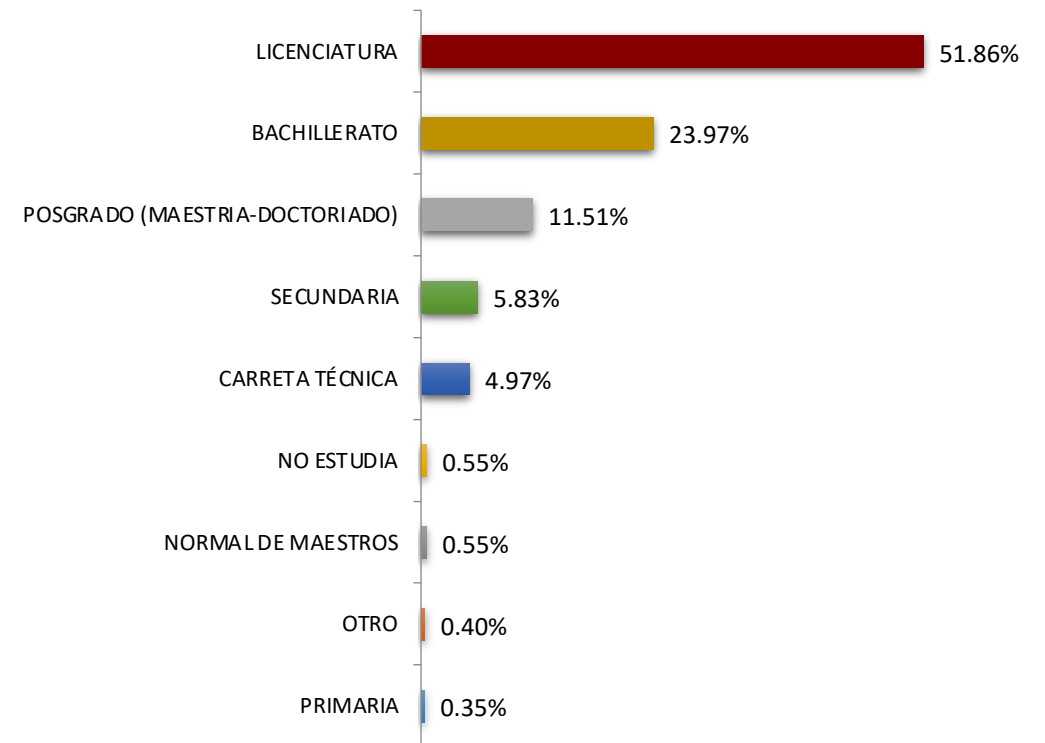

OPERATIVO PROFECO

SONDEO NACIONAL SOBRE
CONSUMO DURANTE
EL BUEN FIN 2021
18 DE OCTUBRE AL 16 DE NOVIEMBRE DE 2021

GOBIERNO DE
MÉXICO

ECONOMÍA
SECRETARÍA DE ECONOMÍA

PROFECO
PROCURADURÍA FEDERAL
DEL CONSUMIDOR

Edad

Género

MASCULINO

FEMENINO

OPERATIVO PROFECO

SONDEO NACIONAL SOBRE
CONSUMO DURANTE
EL BUEN FIN 2021
18 DE OCTUBRE AL 16 DE NOVIEMBRE DE 2021

GOBIERNO DE
MÉXICO

ECONOMÍA
SECRETARÍA DE ECONOMÍA

PROFECO
PROCURADURÍA FEDERAL
DEL CONSUMIDOR

Entidad

Grado de estudios

GOBIERNO DE
MÉXICO

ECONOMÍA
SECRETARÍA DE ECONOMÍA

PROFECO
PROCURADURÍA FEDERAL
DEL CONSUMIDOR