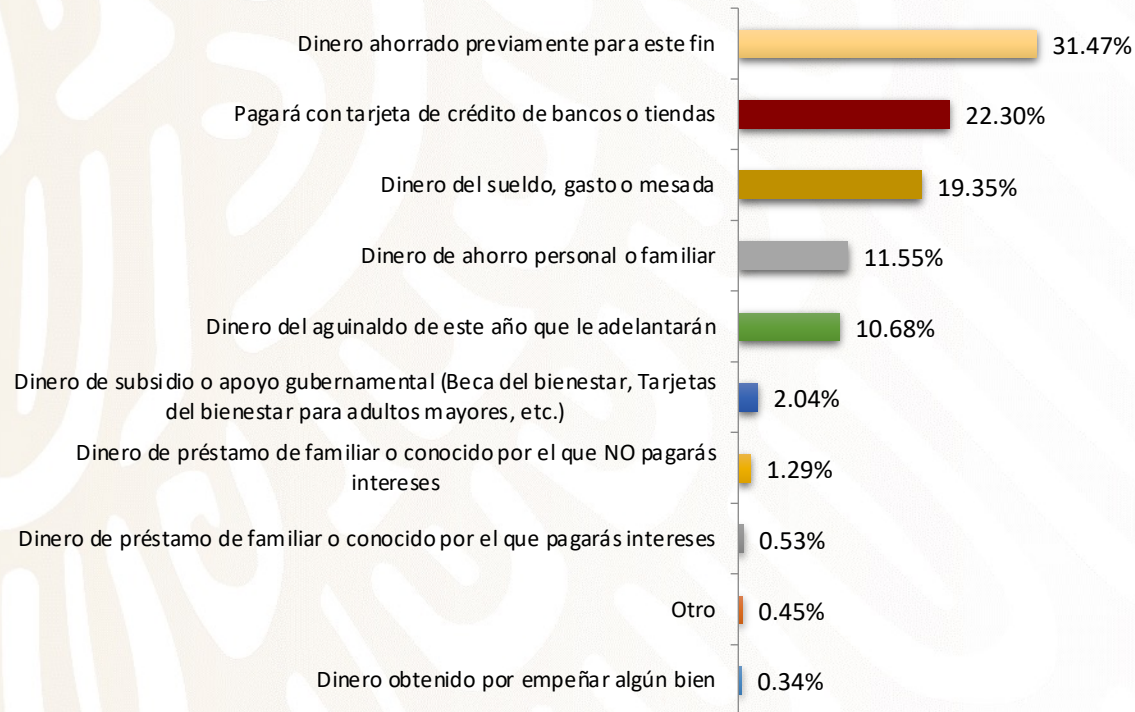

OPERATIVO PROFECO

SONDEO NACIONAL SOBRE
CONSUMO DURANTE
EL BUEN FIN 2021
18 DE OCTUBRE AL 16 DE NOVIEMBRE DE 2021

GOBIERNO DE
MÉXICO

ECONOMÍA
SECRETARÍA DE ECONOMÍA

PROFECO
PROCURADURÍA FEDERAL
DEL CONSUMIDOR

El dinero que piensa gastar o ya gastaste es*...