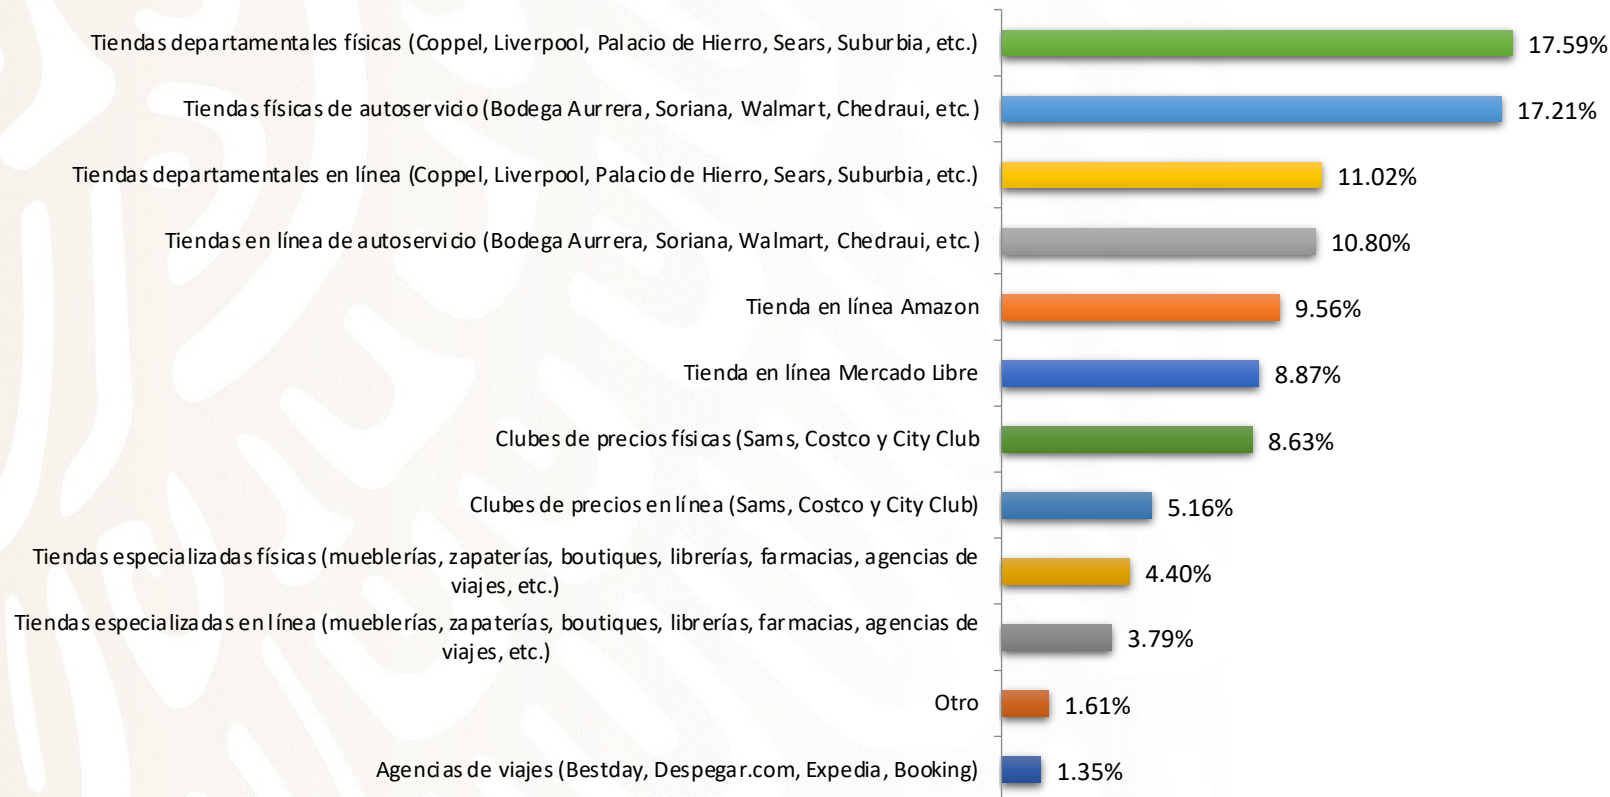

OPERATIVO PROFECO

SONDEO NACIONAL SOBRE
CONSUMO DURANTE
EL BUEN FIN 2021
18 DE OCTUBRE AL 16 DE NOVIEMBRE DE 2021

GOBIERNO DE
MÉXICO

ECONOMÍA
SECRETARÍA DE ECONOMÍA

PROFECO
PROCURADURÍA FEDERAL
DEL CONSUMIDOR

¿En qué tiendas es más probable que haga sus compras durante este "Buen Fin 2021"?

En qué tipo de tiendas realizó sus compras

OPERATIVO PROFECO

SONDEO NACIONAL SOBRE
CONSUMO DURANTE
EL BUEN FIN 2021
18 DE OCTUBRE AL 16 DE NOVIEMBRE DE 2021