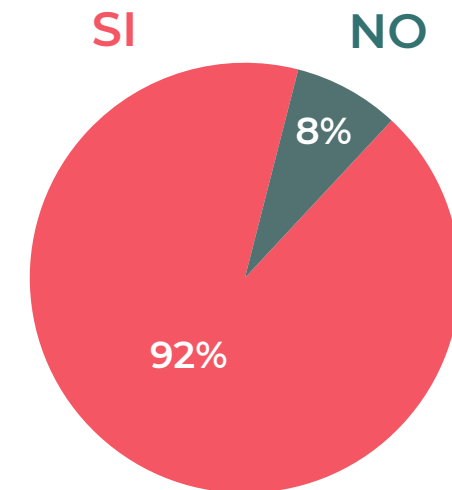

OPERATIVO PROFECO

SONDEO NACIONAL SOBRE
CONSUMO DURANTE
EL BUEN FIN 2021
18 DE OCTUBRE AL 16 DE NOVIEMBRE DE 2021

GOBIERNO DE
MÉXICO

ECONOMÍA
SECRETARÍA DE ECONOMÍA

PROFECO
PROCURADURÍA FEDERAL
DEL CONSUMIDOR

Durante el Buen Fin 2021, ¿piensas comprar o ya compraste algún producto o servicio?

*Productos o servicios adquiridos**

*Los porcentajes no suman 100% debido a que es una respuesta de opción múltiple.

OPERATIVO PROFECO