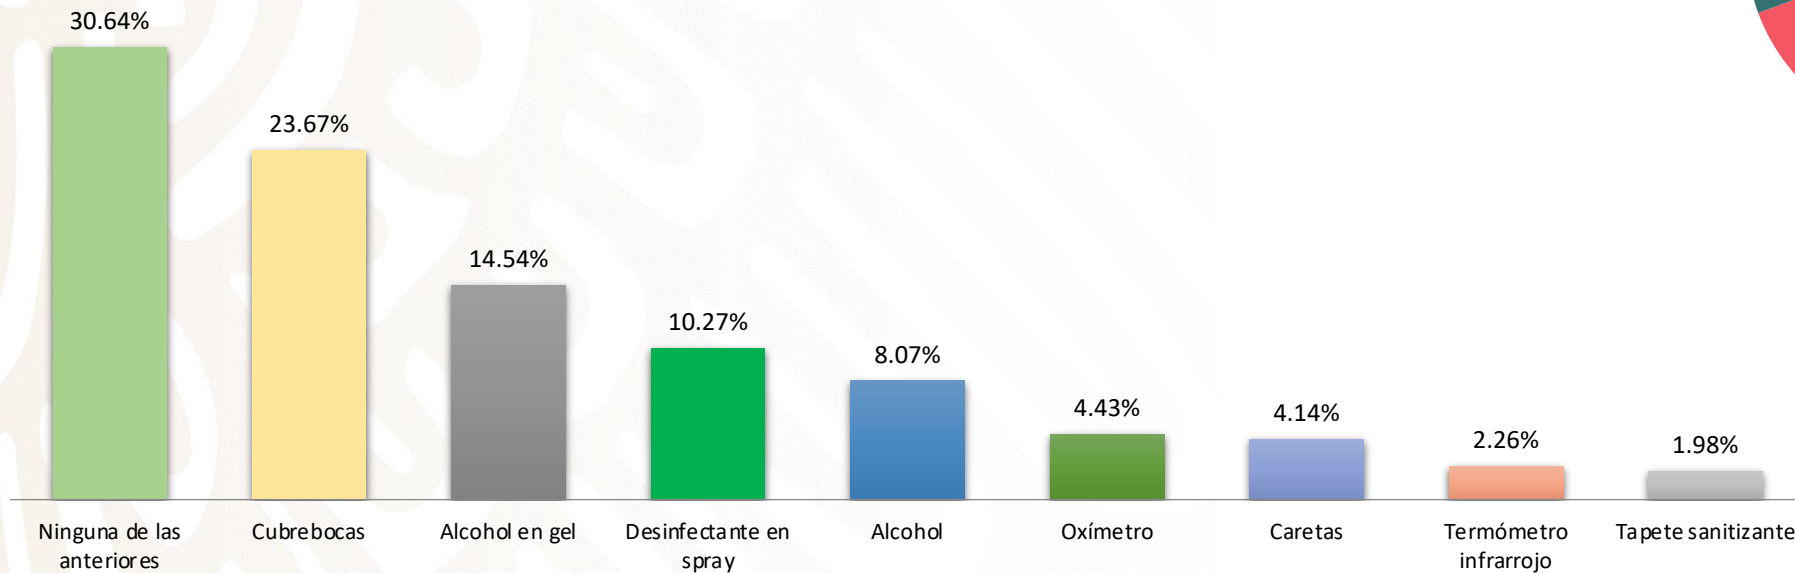

Durante el Buen Fin 2021, ¿piensas comprar o ya compraste algún producto o servicio?

*Productos o servicios adquiridos**

*Los porcentajes no suman 100% debido a que es una respuesta de opción múltiple.

OPERATIVO PROFECO

SONDEO NACIONAL SOBRE
CONSUMO DURANTE
EL BUEN FIN 2021
18 DE OCTUBRE AL 16 DE NOVIEMBRE DE 2021

GOBIERNO DE
MÉXICO

ECONOMÍA
SECRETARÍA DE ECONOMÍA

PROFECO
PROCURADURÍA FEDERAL
DEL CONSUMIDOR

Durante el Buen Fin 2021,
¿piensas comprar o ya compraste alguno de los
siguientes productos para sobre llevar la contingencia
derivada del Covid-19?

OPERATIVO PROFECO

SONDEO NACIONAL SOBRE
CONSUMO DURANTE
EL BUEN FIN 2021
18 DE OCTUBRE AL 16 DE NOVIEMBRE DE 2021

GOBIERNO DE
MÉXICO

ECONOMÍA
SECRETARÍA DE ECONOMÍA

PROFECO
PROCURADURÍA FEDERAL
DEL CONSUMIDOR