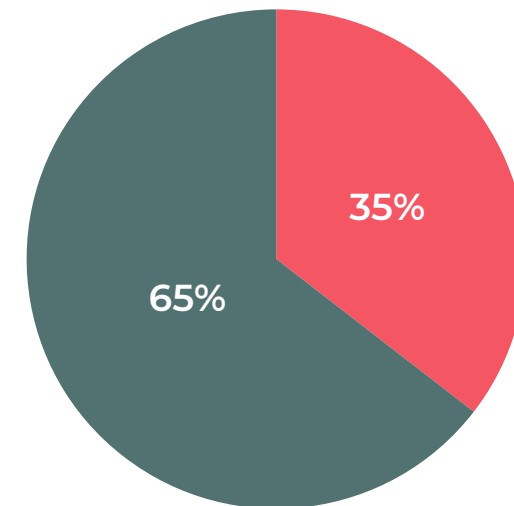

OPERATIVO PROFECO

SONDEO NACIONAL SOBRE
CONSUMO DURANTE
EL BUEN FIN 2021
18 DE OCTUBRE AL 16 DE NOVIEMBRE DE 2021

GOBIERNO DE
MÉXICO

ECONOMÍA
SECRETARÍA DE ECONOMÍA

PROFECO
PROCURADURÍA FEDERAL
DEL CONSUMIDOR

Edad

Género

MASCULINO

FEMENINO

OPERATIVO PROFECO

SONDEO NACIONAL SOBRE
CONSUMO DURANTE
EL BUEN FIN 2021
18 DE OCTUBRE AL 16 DE NOVIEMBRE DE 2021

GOBIERNO DE
MÉXICO

ECONOMÍA
SECRETARÍA DE ECONOMÍA