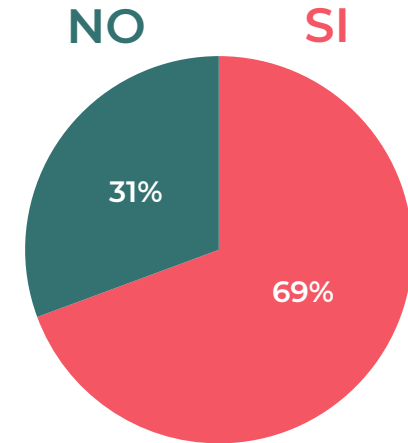

SONDEO NACIONAL SOBRE
CONSUMO DURANTE
EL BUEN FIN 2021
18 DE OCTUBRE AL 16 DE NOVIEMBRE DE 2021

GOBIERNO DE
MÉXICO

ECONOMÍA
SECRETARÍA DE ECONOMÍA

PROFECO
PROCURADURÍA FEDERAL
DEL CONSUMIDOR

Durante el Buen Fin 2021,
¿piensas comprar o ya compraste alguno de los
siguientes productos para sobre llevar la contingencia
derivada del Covid-19?

OPERATIVO PROFECO

SONDEO NACIONAL SOBRE
CONSUMO DURANTE
EL BUEN FIN 2021
18 DE OCTUBRE AL 16 DE NOVIEMBRE DE 2021

GOBIERNO DE
MÉXICO

ECONOMÍA
SECRETARÍA DE ECONOMÍA

PROFECO
PROCURADURÍA FEDERAL
DEL CONSUMIDOR