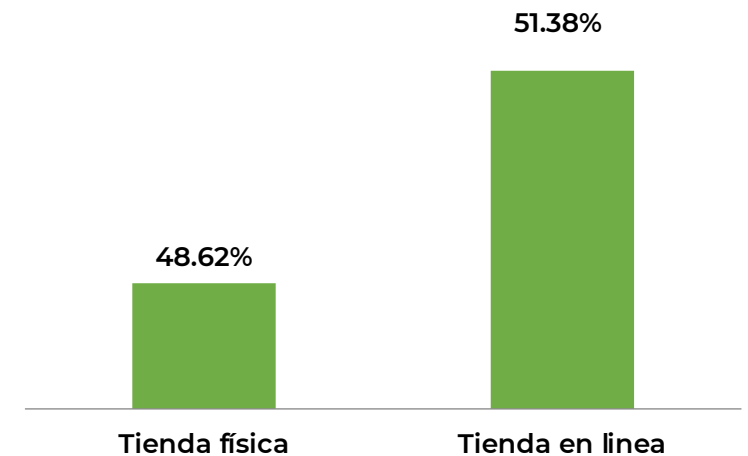

OPERATIVO PROFECO

SONDEO NACIONAL SOBRE
CONSUMO DURANTE
EL BUEN FIN 2021
18 DE OCTUBRE AL 16 DE NOVIEMBRE DE 2021

GOBIERNO DE
MÉXICO

ECONOMÍA
SECRETARÍA DE ECONOMÍA

PROFECO
PROCURADURÍA FEDERAL
DEL CONSUMIDOR

¿En qué tiendas es más probable que haga sus compras durante este "Buen Fin 2021"?

En qué tipo de tiendas realizó sus compras

OPERATIVO PROFECO

SONDEO NACIONAL SOBRE
CONSUMO DURANTE
EL BUEN FIN 2021
18 DE OCTUBRE AL 16 DE NOVIEMBRE DE 2021