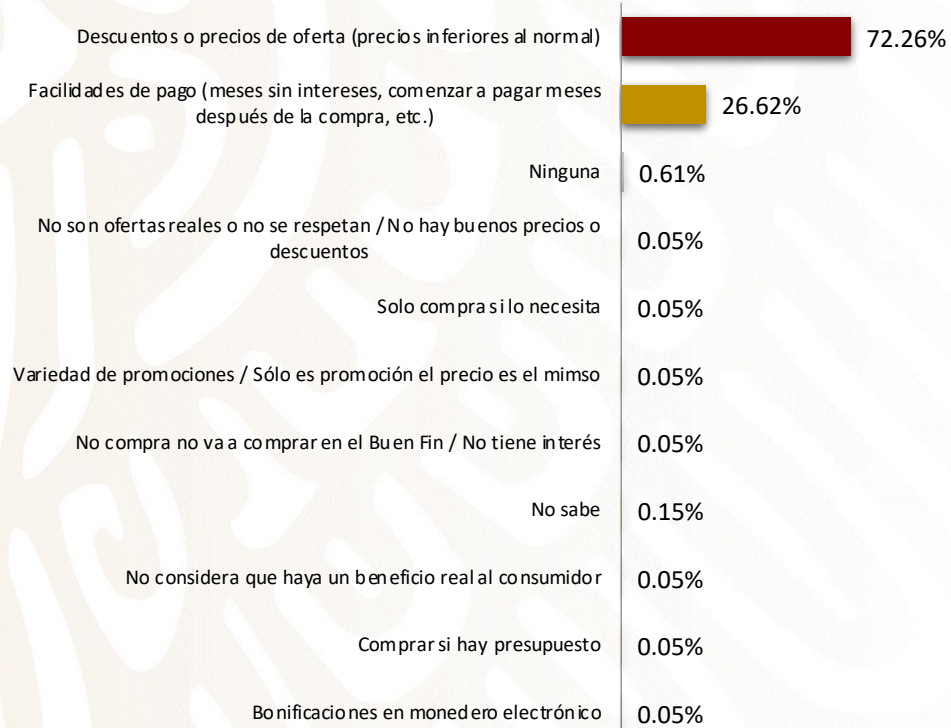

OPERATIVO PROFECO

SONDEO NACIONAL SOBRE
CONSUMO DURANTE
EL BUEN FIN 2021
18 DE OCTUBRE AL 16 DE NOVIEMBRE DE 2021

GOBIERNO DE
MÉXICO

ECONOMÍA
SECRETARÍA DE ECONOMÍA

PROFECO
PROCURADURÍA FEDERAL
DEL CONSUMIDOR

¿En qué tiendas es más probable que haga sus compras durante este "Buen Fin 2021"?

En qué tipo de tiendas realizó sus compras

OPERATIVO PROFECO

SONDEO NACIONAL SOBRE
CONSUMO DURANTE
EL BUEN FIN 2021
18 DE OCTUBRE AL 16 DE NOVIEMBRE DE 2021

GOBIERNO DE
MÉXICO

ECONOMÍA
SECRETARÍA DE ECONOMÍA

PROFECO
PROCURADURÍA FEDERAL
DEL CONSUMIDOR

Para ti ¿qué característica describe más o mejor los días de ofertas de El Buen Fin?

¿Qué tendrían que ofrecerte para comprar un libro este año durante el Buen Fin?