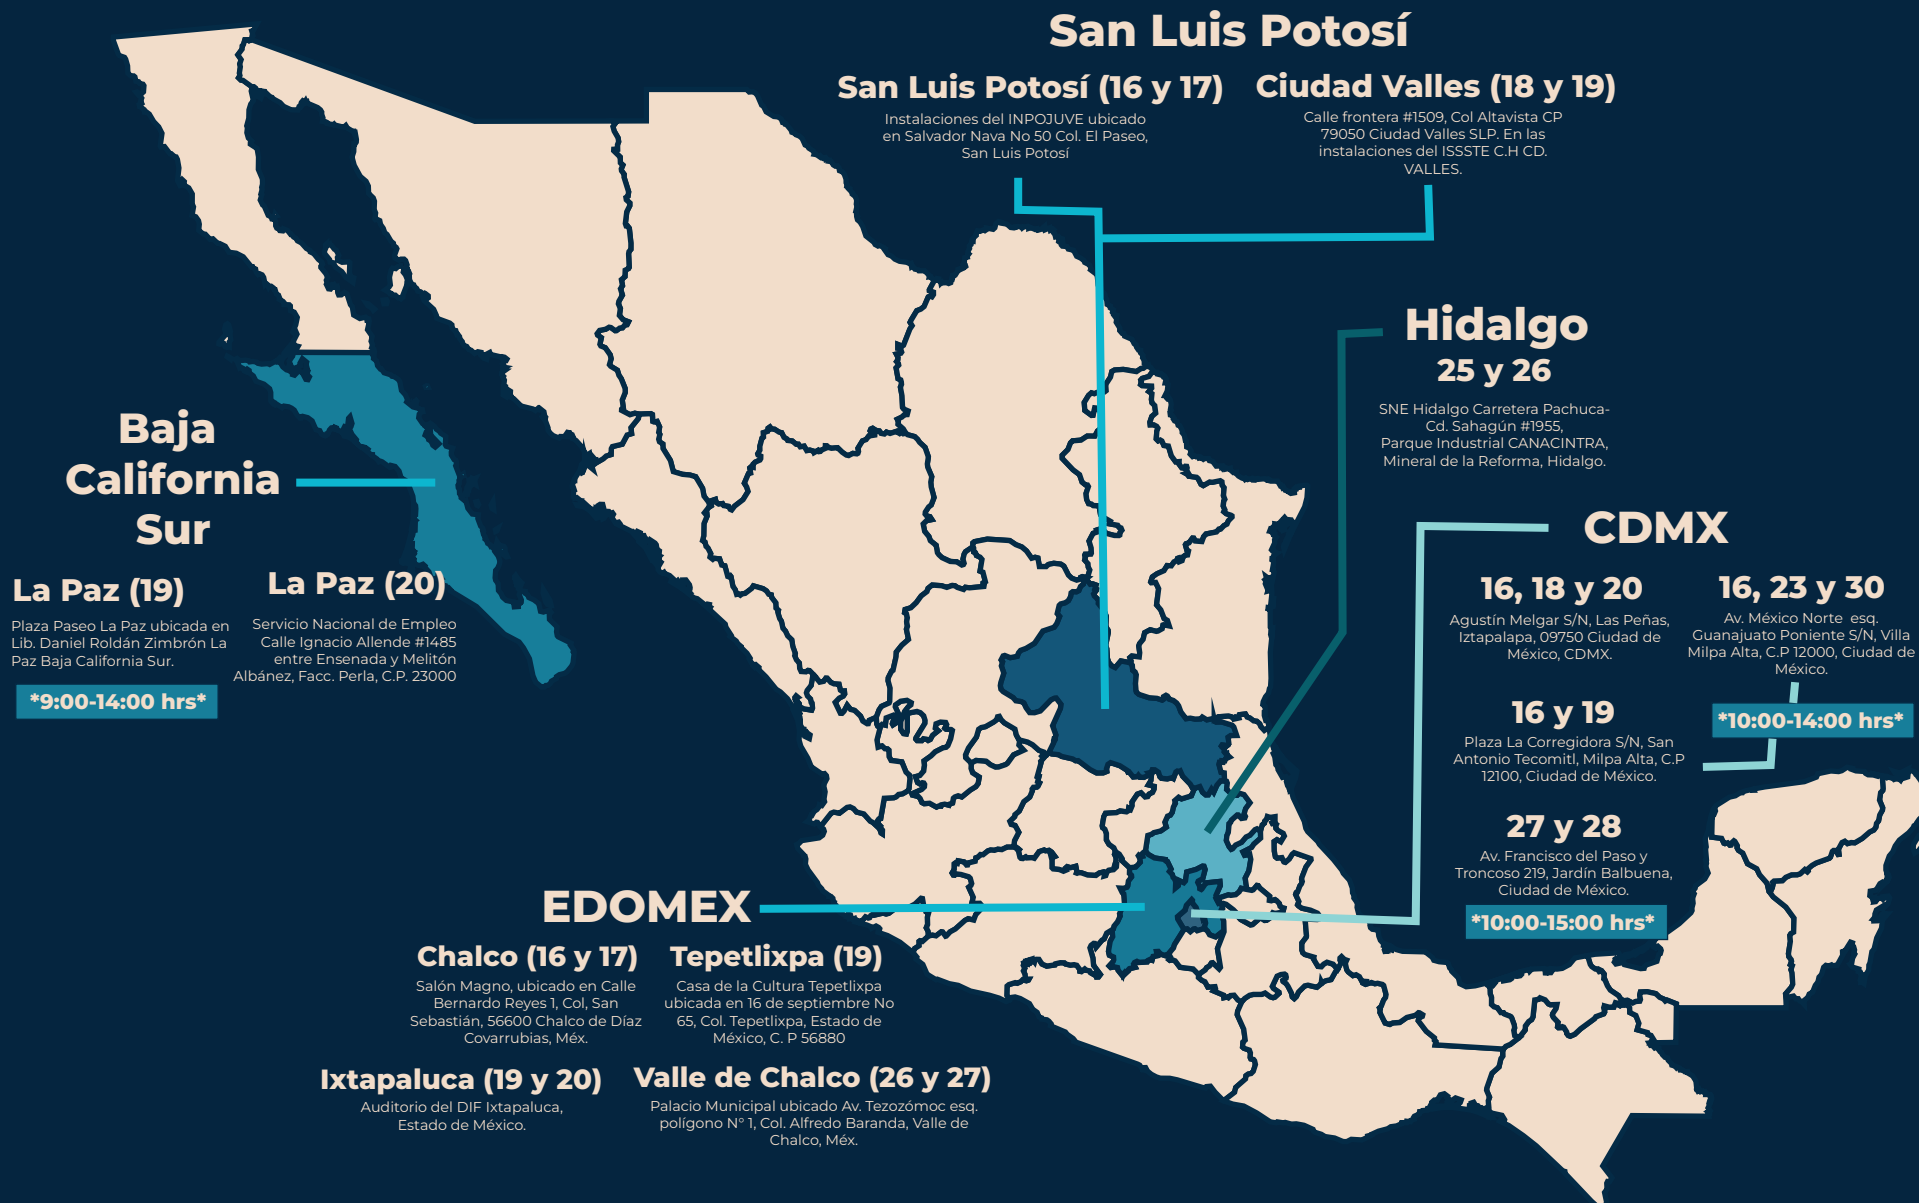

OCTUBRE

HORARIO

9:00 A 15:00 HRS

(Exceptuando los marcados dentro del mapa)