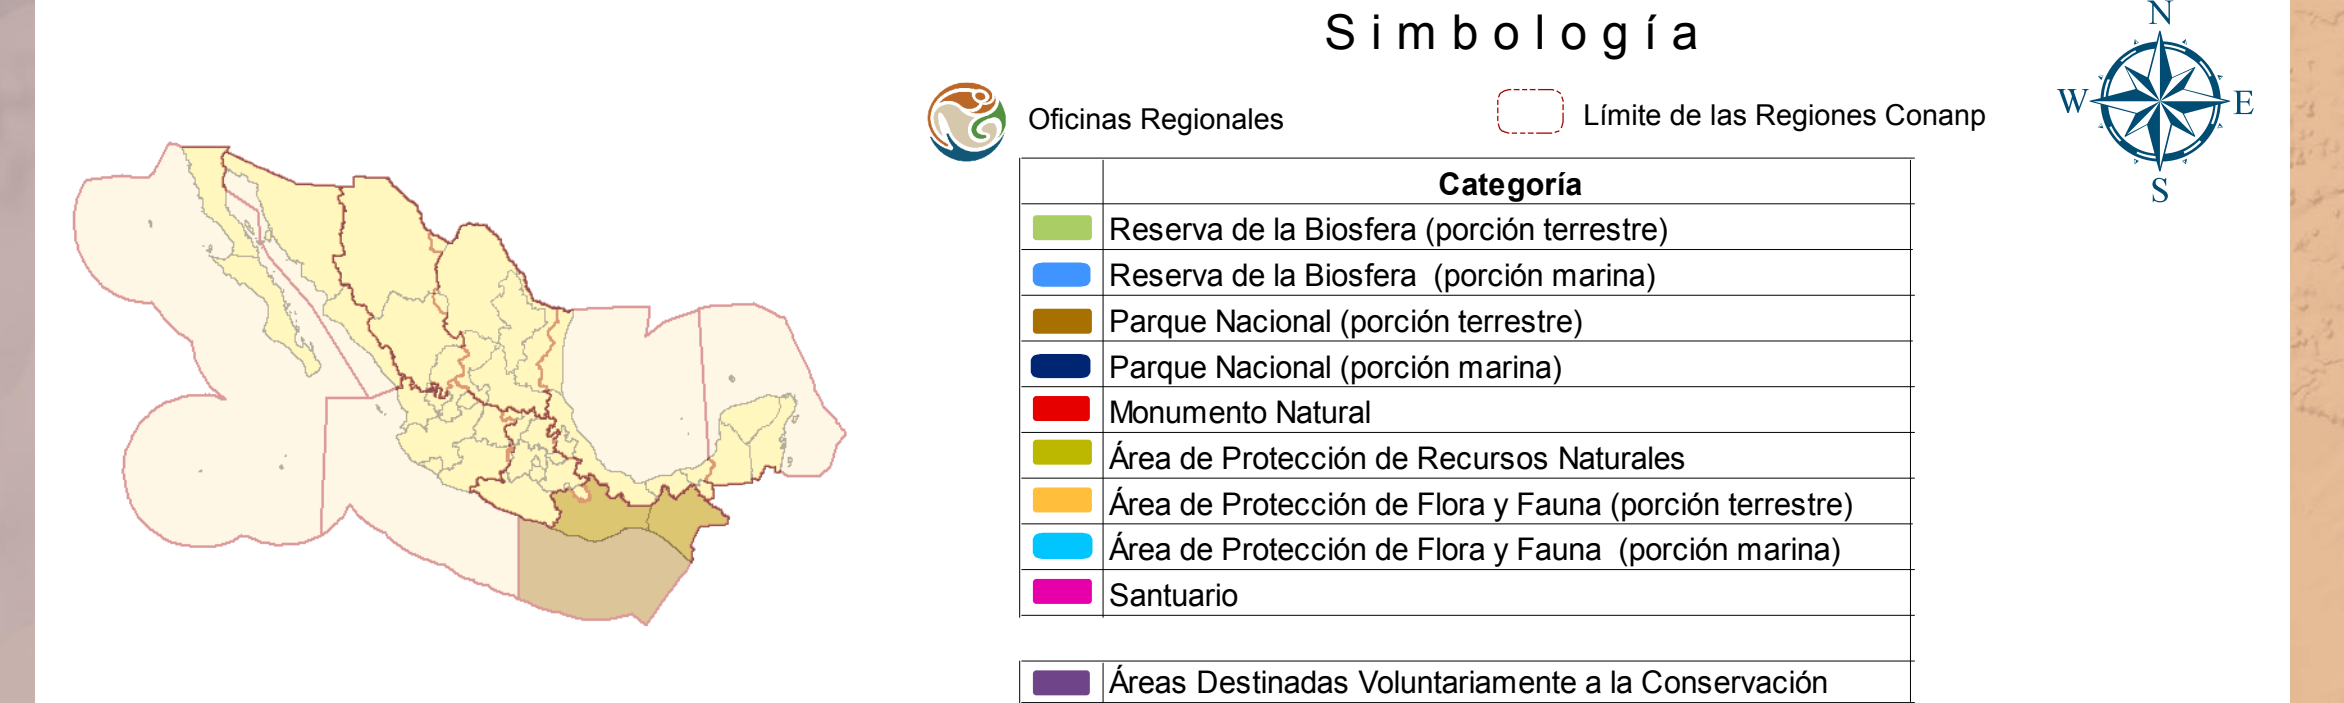

# Dirección Regional Frontera Sur, Istmo y Pacífico Sur

## Áreas Naturales Protegidas Federales y Áreas Destinadas Voluntariamente a la Conservación

Dirección de Evaluación y Seguimiento  
Subdirección de Geomática  
Mapa de Áreas Naturales Protegidas  
de carácter Federal

Proyección: Norteamérica  
Cónica Conforme de Lambert  
Datum Horizontal: ITRF08  
Elipsoide: GRS80

Fuentes de Información Cartográfica:  
Comisión Nacional de Áreas Naturales Protegidas  
Diario Oficial de la Federación  
Instituto Nacional de Estadística y Geografía