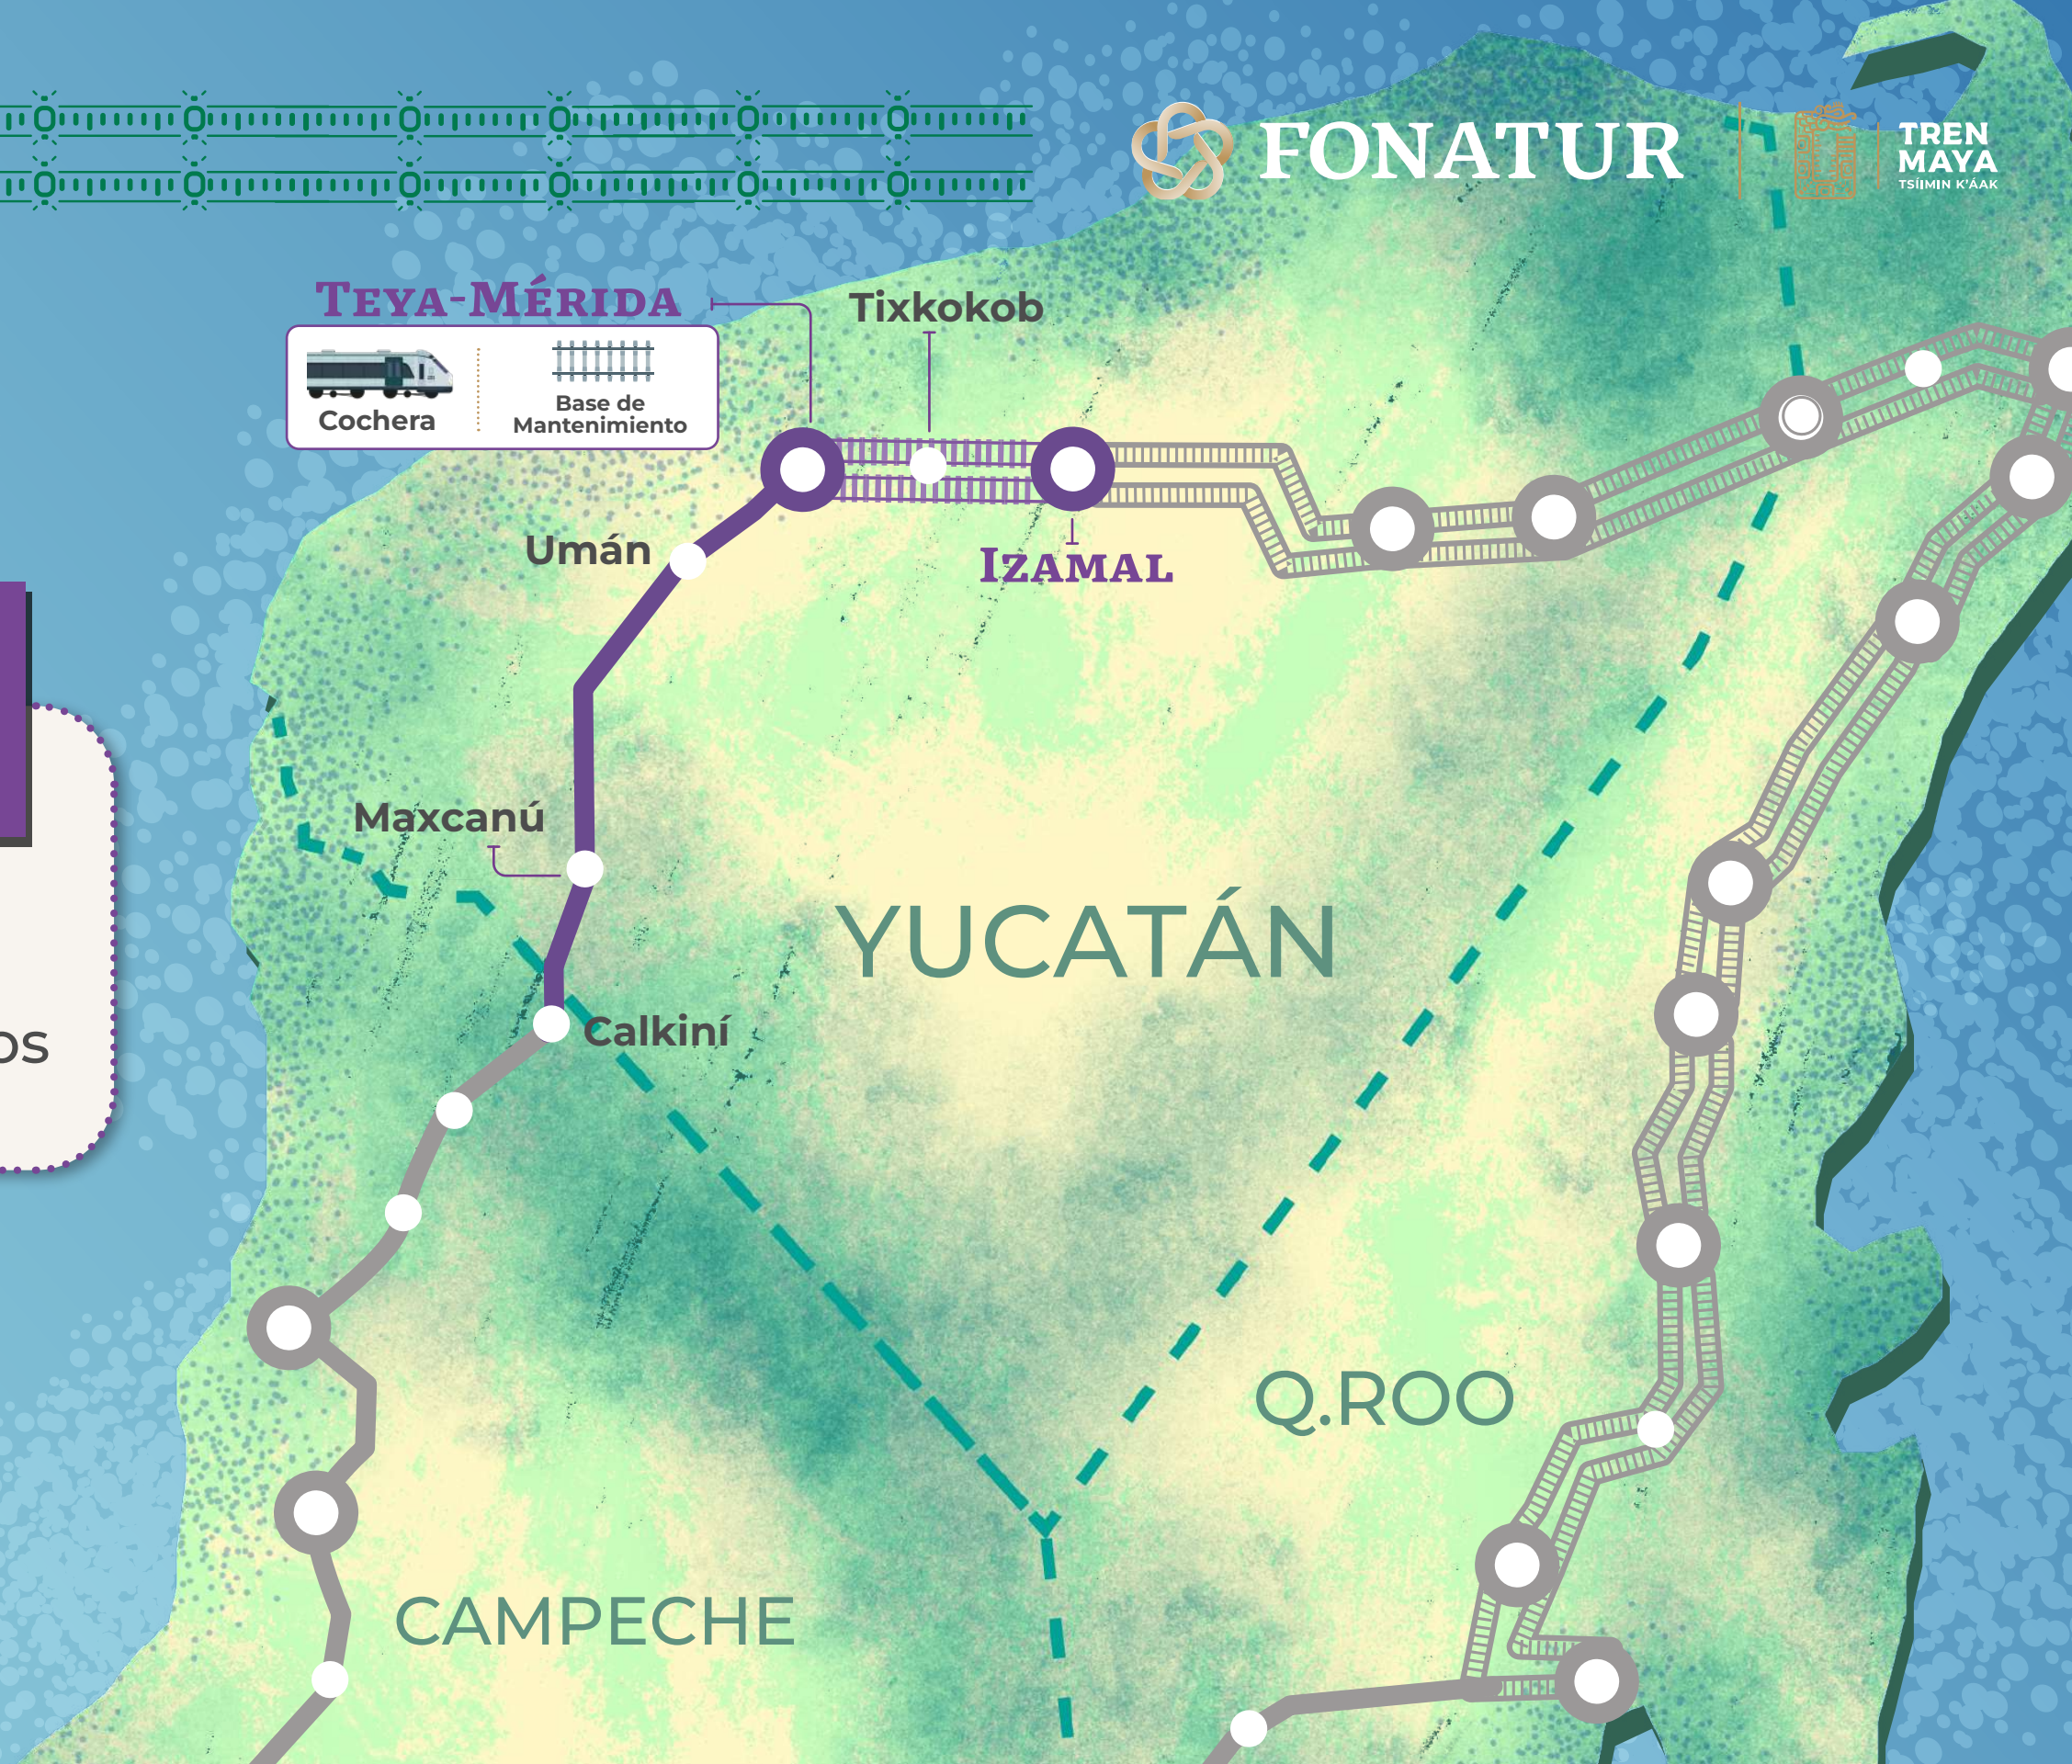

159 km

DE CALKINÍ A IZAMAL

2

estados

15

municipios

TEYA-MÉRIDA

Cochera

Base de
Mantenimiento

Tixkokob

Umán

IZAMAL

Maxcanú

Calkiní

YUCATÁN

Q.ROO

CAMPECHE

Aeropuerto **Tramo 3**

**ARQUEOLOGÍA, NATURALEZA,
CONECTIVIDAD Y EXPERIENCIA**

Aeropuertos

Mérida

DZIBILCHALTÚN

CATVIS

Uxmal
Dzibilchaltún

Nuevo Uxmal

Hotel

RUTA PUUC

Naturaleza

Reserva de la Biósfera
Los Petenes
(Área Natural Protegida)

Tramo 3

AVANCES DE OBRA E INSUMOS

 92 KM DE VÍA TERMINADA