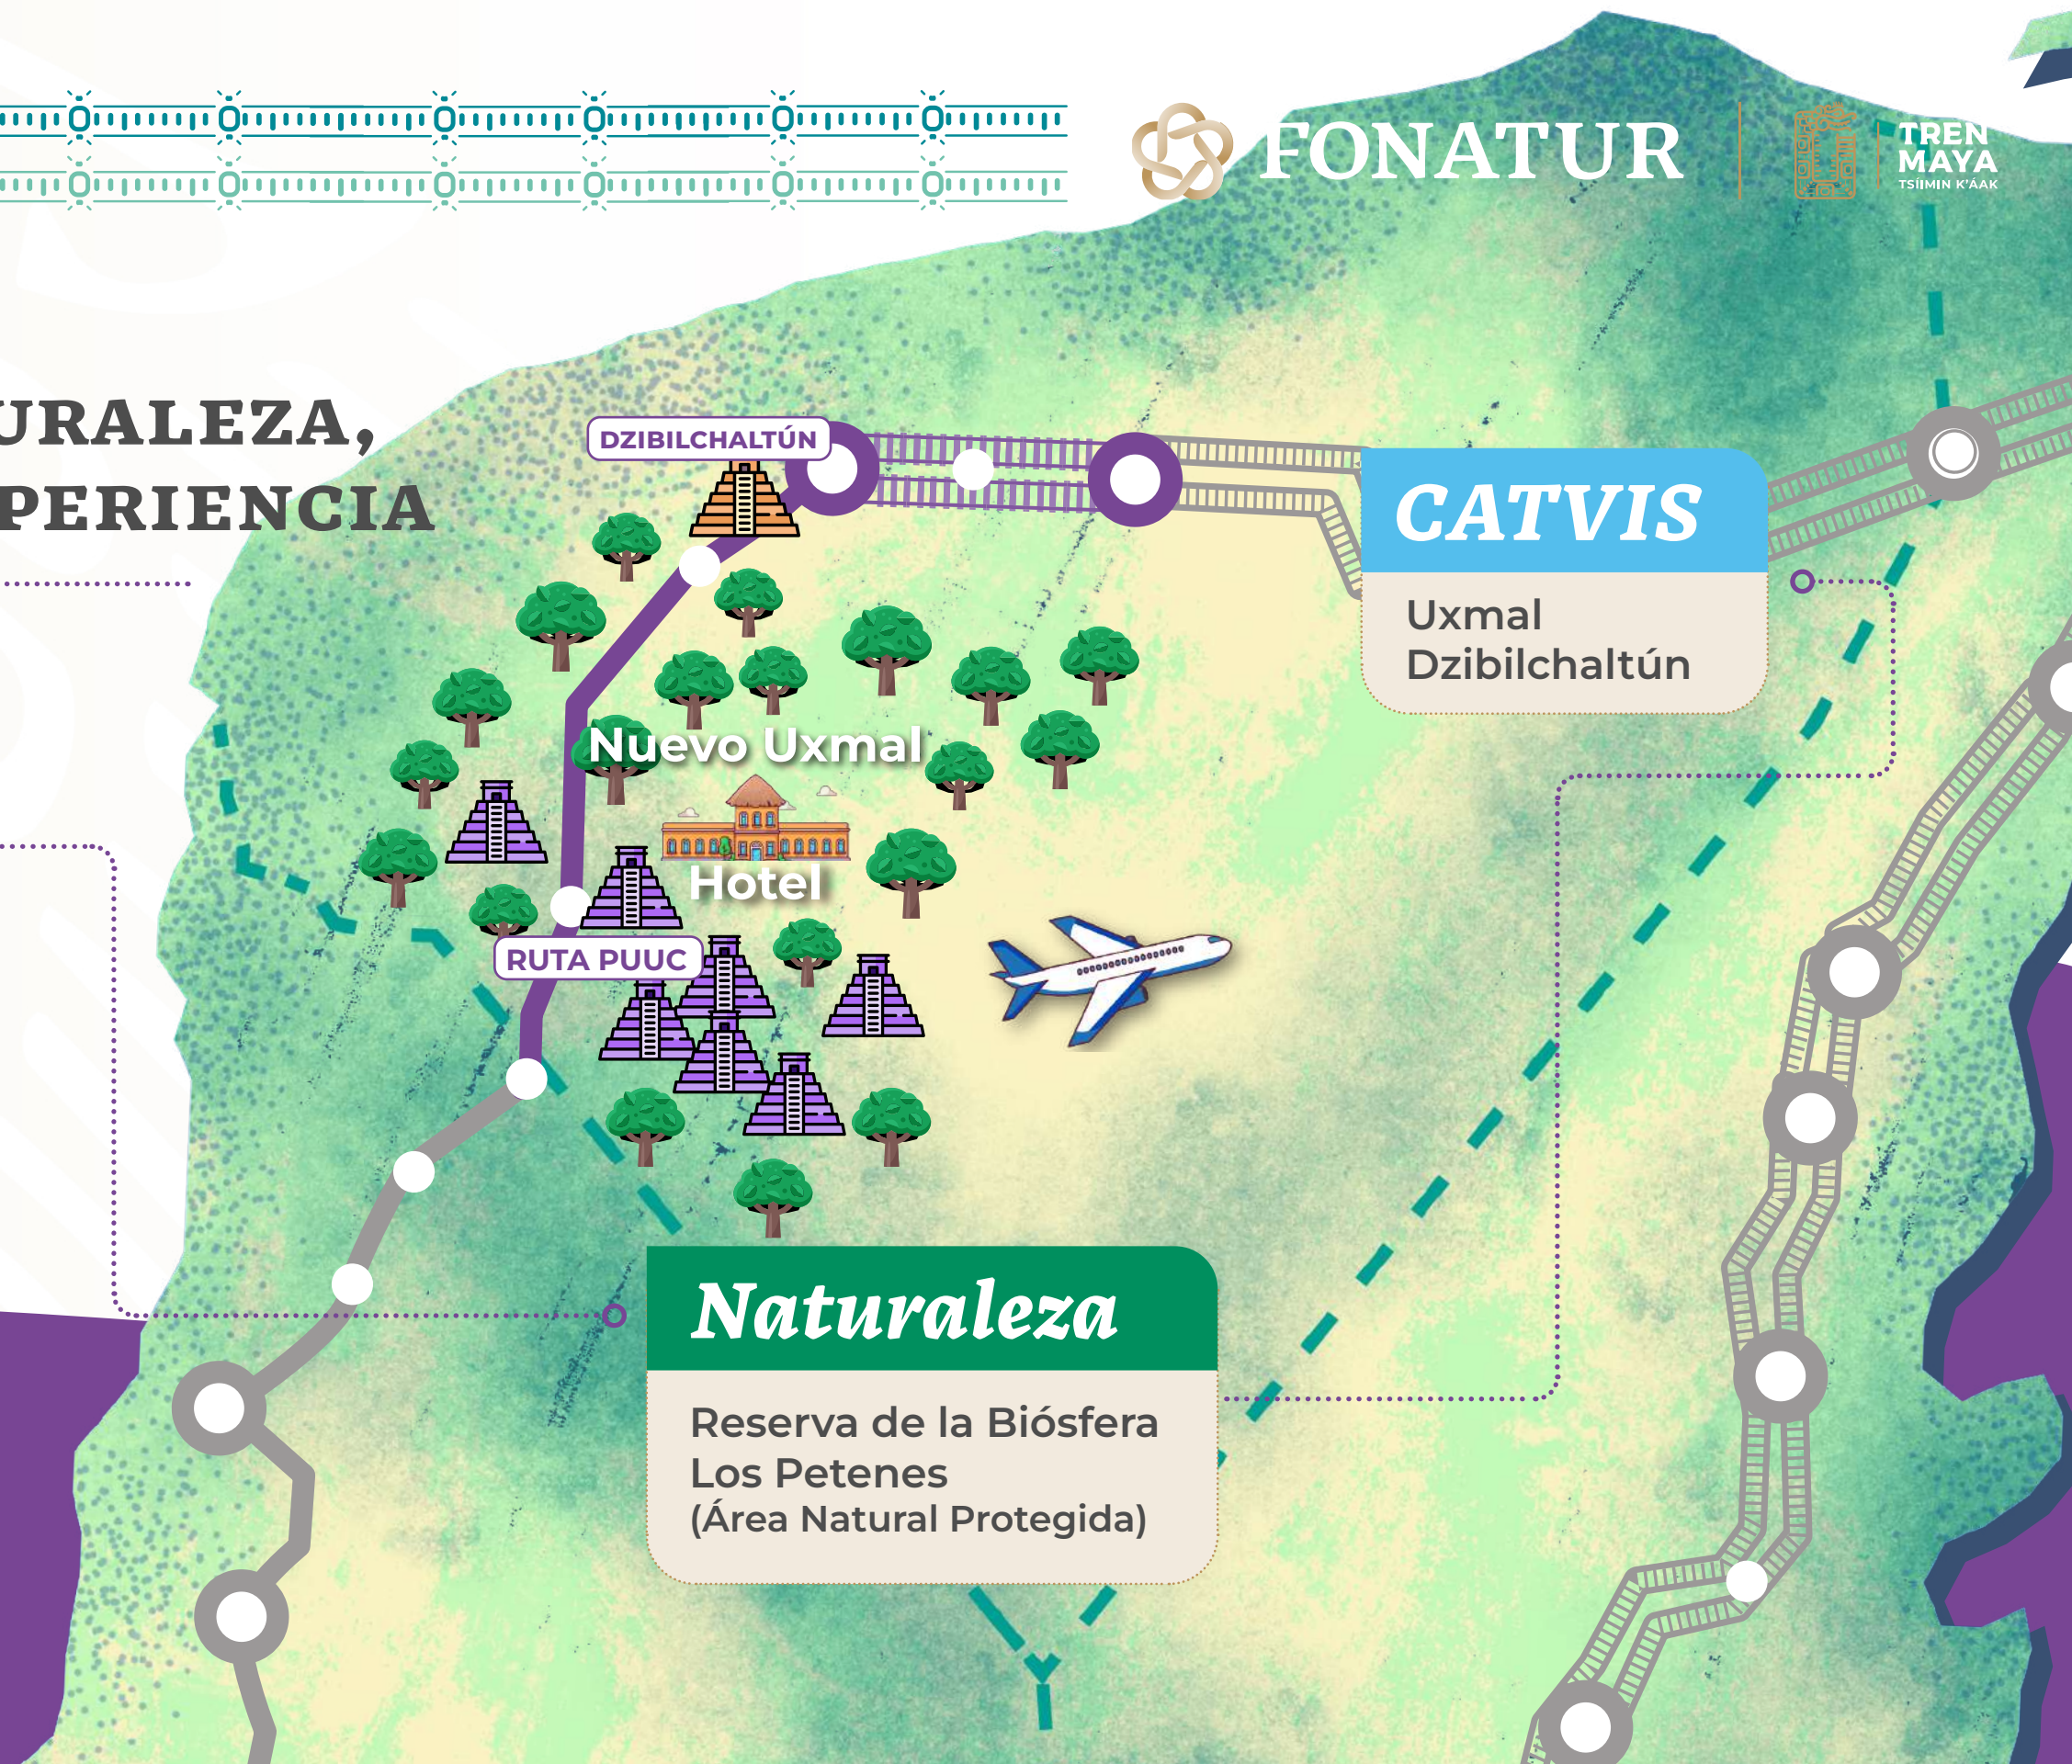

159 km

DE CALKINÍ A IZAMAL

2

estados

15

municipios

TEYA-MÉRIDA

Cochera

Base de
Mantenimiento

Tixkokob

Umán

IZAMAL

Maxcanú

Calkiní

YUCATÁN

Q.ROO

CAMPECHE

Aeropuerto **Tramo 3**

**ARQUEOLOGÍA, NATURALEZA,
CONECTIVIDAD Y EXPERIENCIA**

Aeropuertos

Mérida

DZIBILCHALTÚN

CATVIS

Uxmal
Dzibilchaltún

Nuevo Uxmal

Hotel

RUTA PUUC

Naturaleza

Reserva de la Biósfera
Los Petenes
(Área Natural Protegida)

Tramo 3

AVANCES DE OBRA E INSUMOS

 92 KM DE VÍA TERMINADA