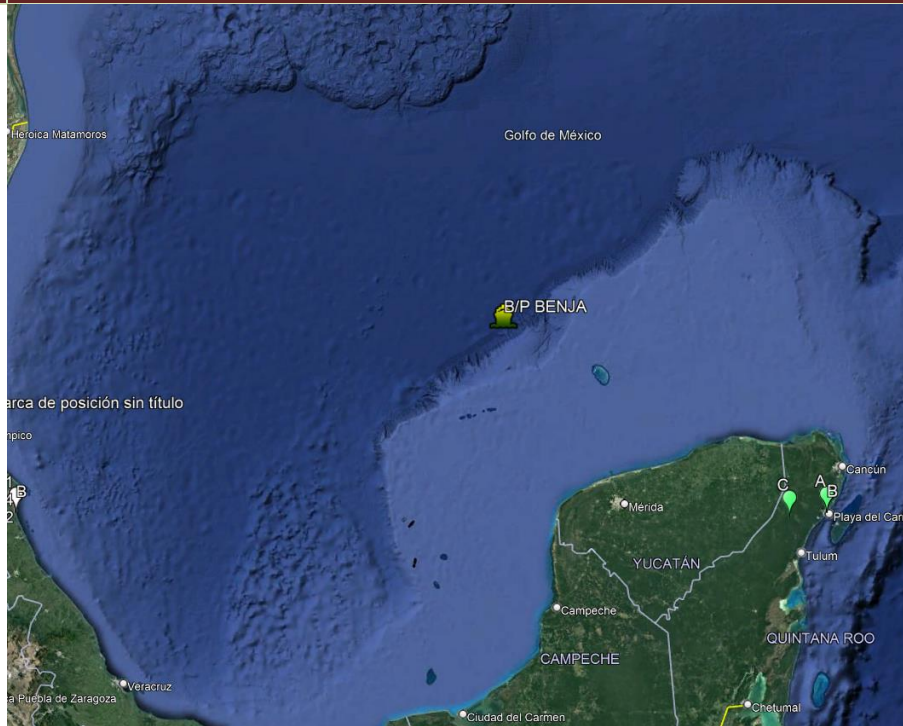

**AVISO NÁUTICO No. 048/2023**

Fecha	28 de febrero del 2023
Asunto	Embarcación pesquera “BENJA”
Litoral	Golfo de México
<b>STATUS:</b>	Embarcación pesquera “BENJA” se encuentra a la deriva, sin propulsión y sin tripulación en la latitud 23°0.14' Norte y longitud 090°52.62' Oeste aproximadamente a 60 MN al noroeste de Isla Pérez

Embarcación de fibra de vidrio color blanco de 11.55 mts de eslora y manga 3.950 mts.

Atención a los Navegantes

Para su conocimiento, demás prevenciones y precauciones

Fuente: Capitanía de Puerto en Progreso, Yuc.