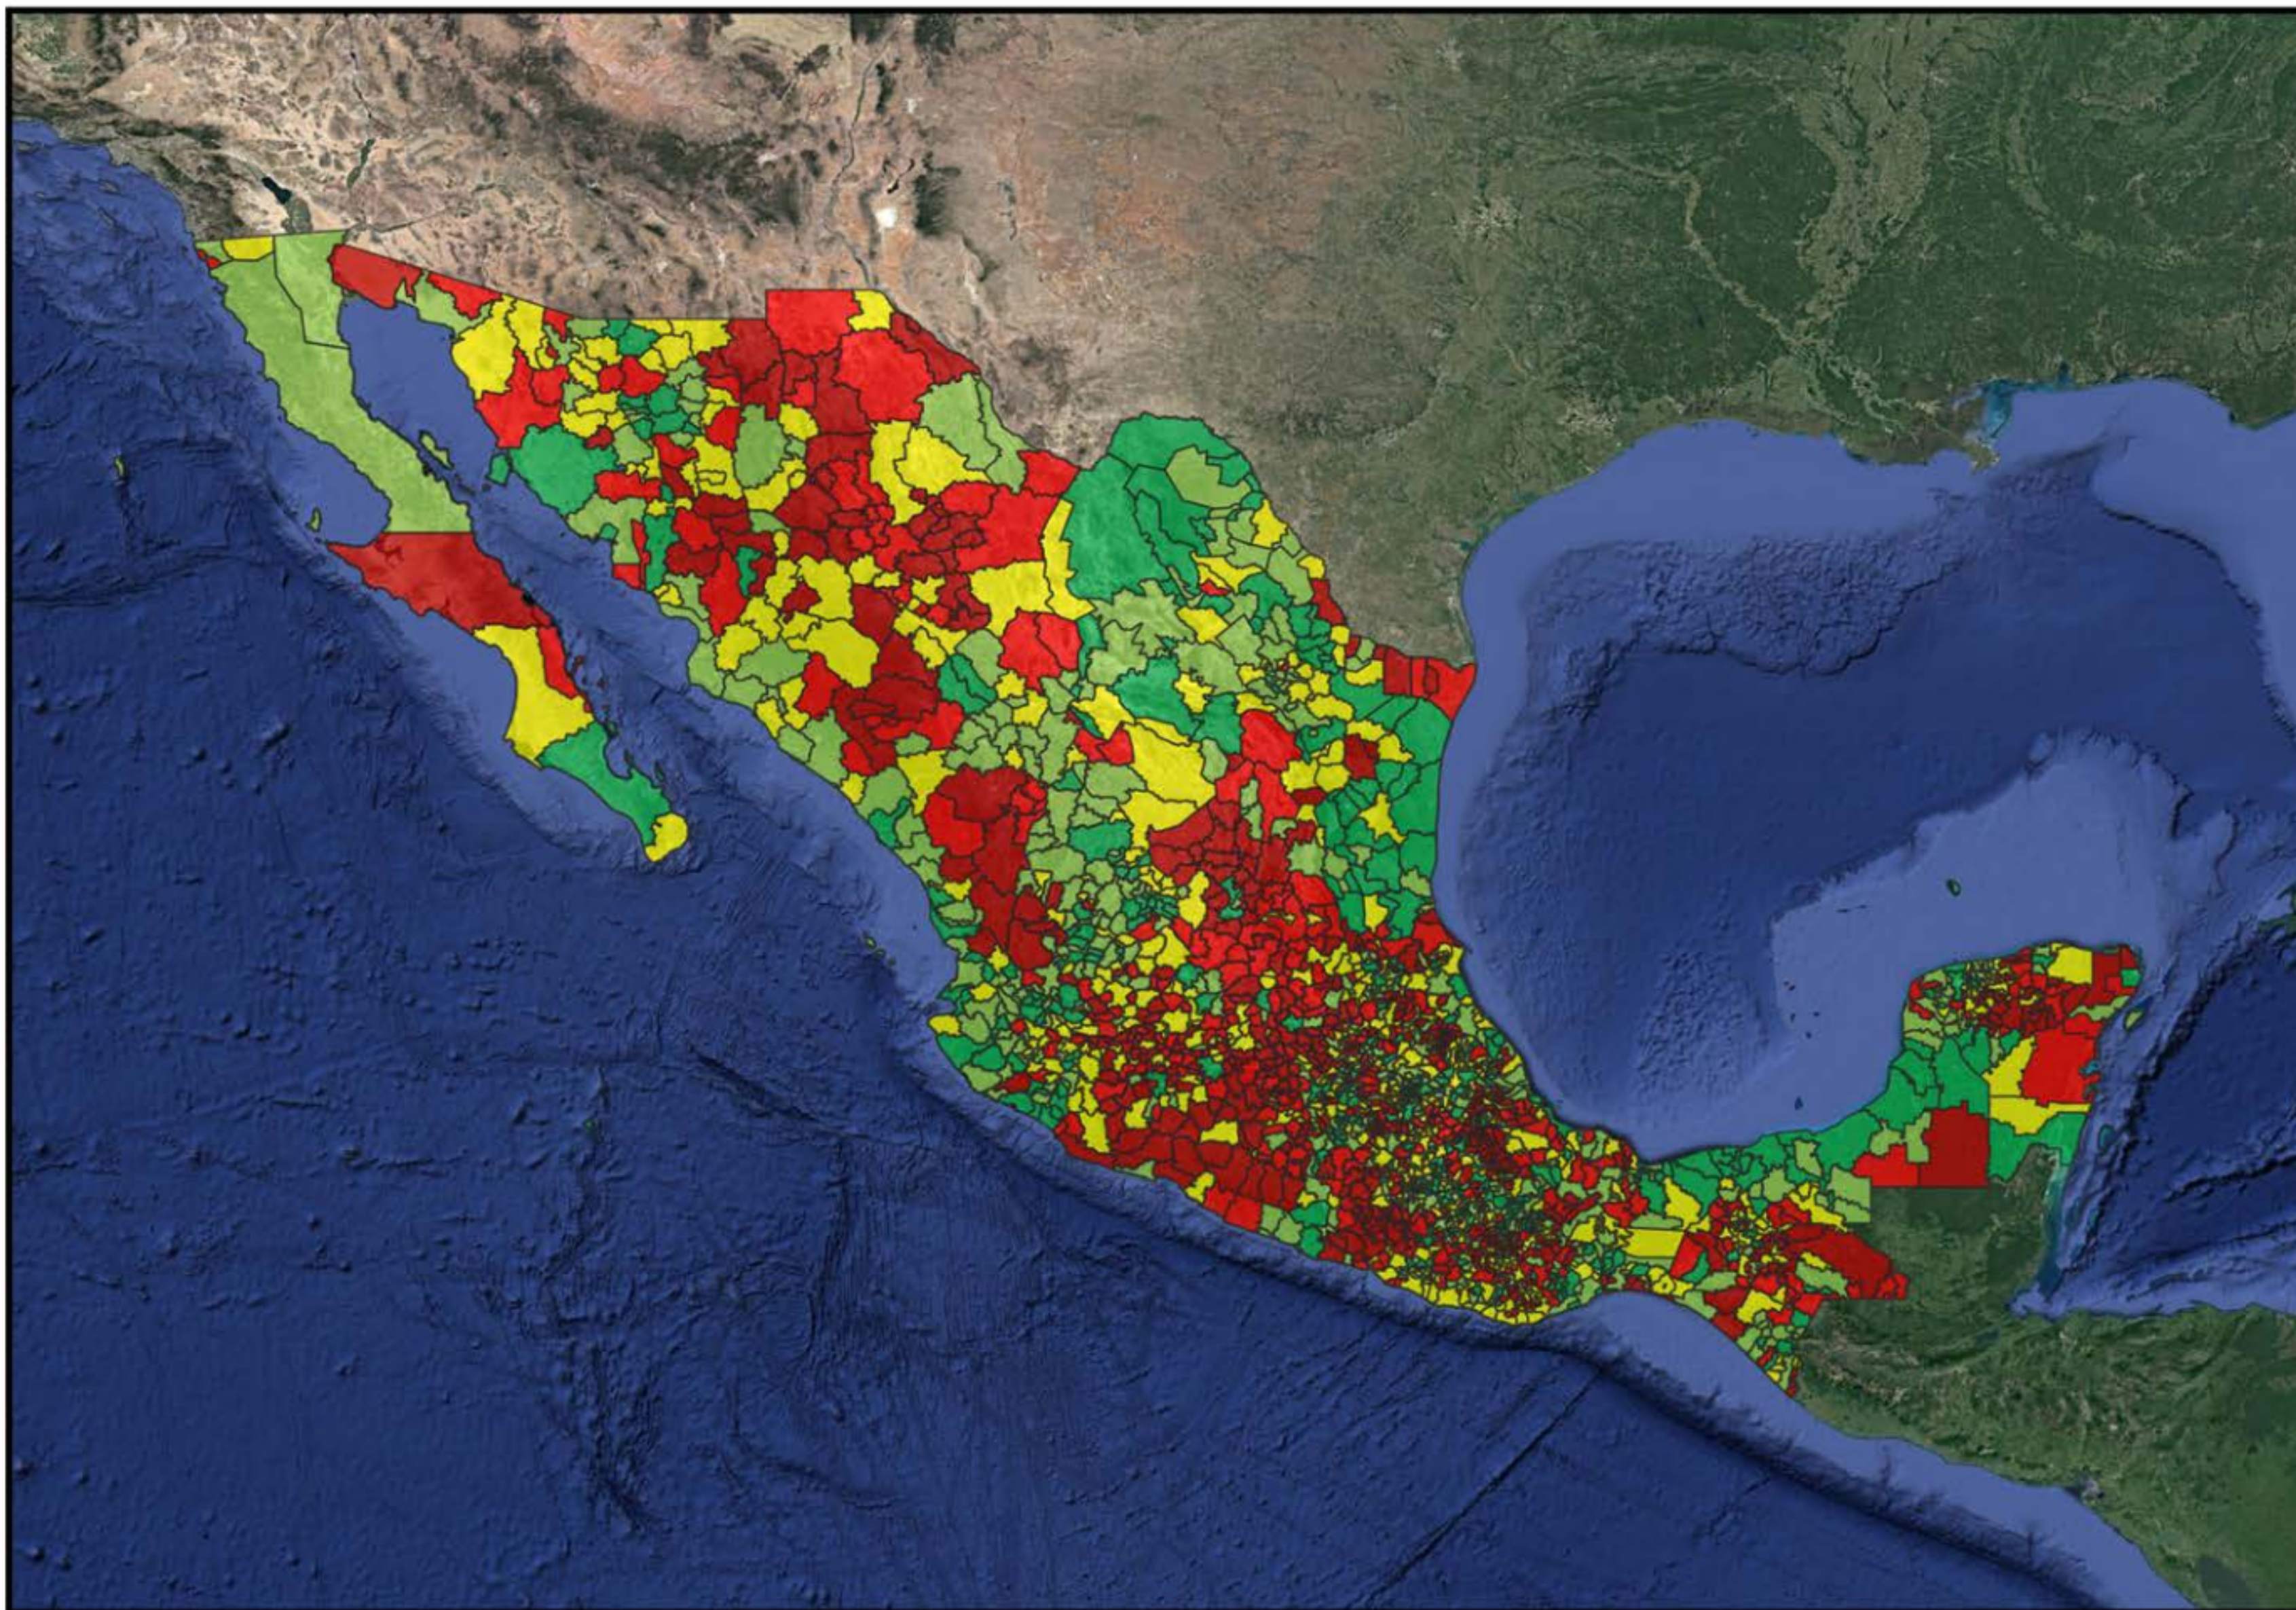

# Vulnerabilidad Social a la Sequía 2020

**PRONACOSE**  
Programa Nacional contra la sequía

Subdirección General  
Técnica

Gerencia de Ingeniería y  
Asuntos Binacionales del  
Agua

Subgerencia de Regulación  
Técnica del Agua

## SIMBOLOGÍA

31/dic/2020 [2463]

Muy alta [411] ■

Alta [485] ■

Media [601] ■

Baja [565] ■

Muy baja [401] ■