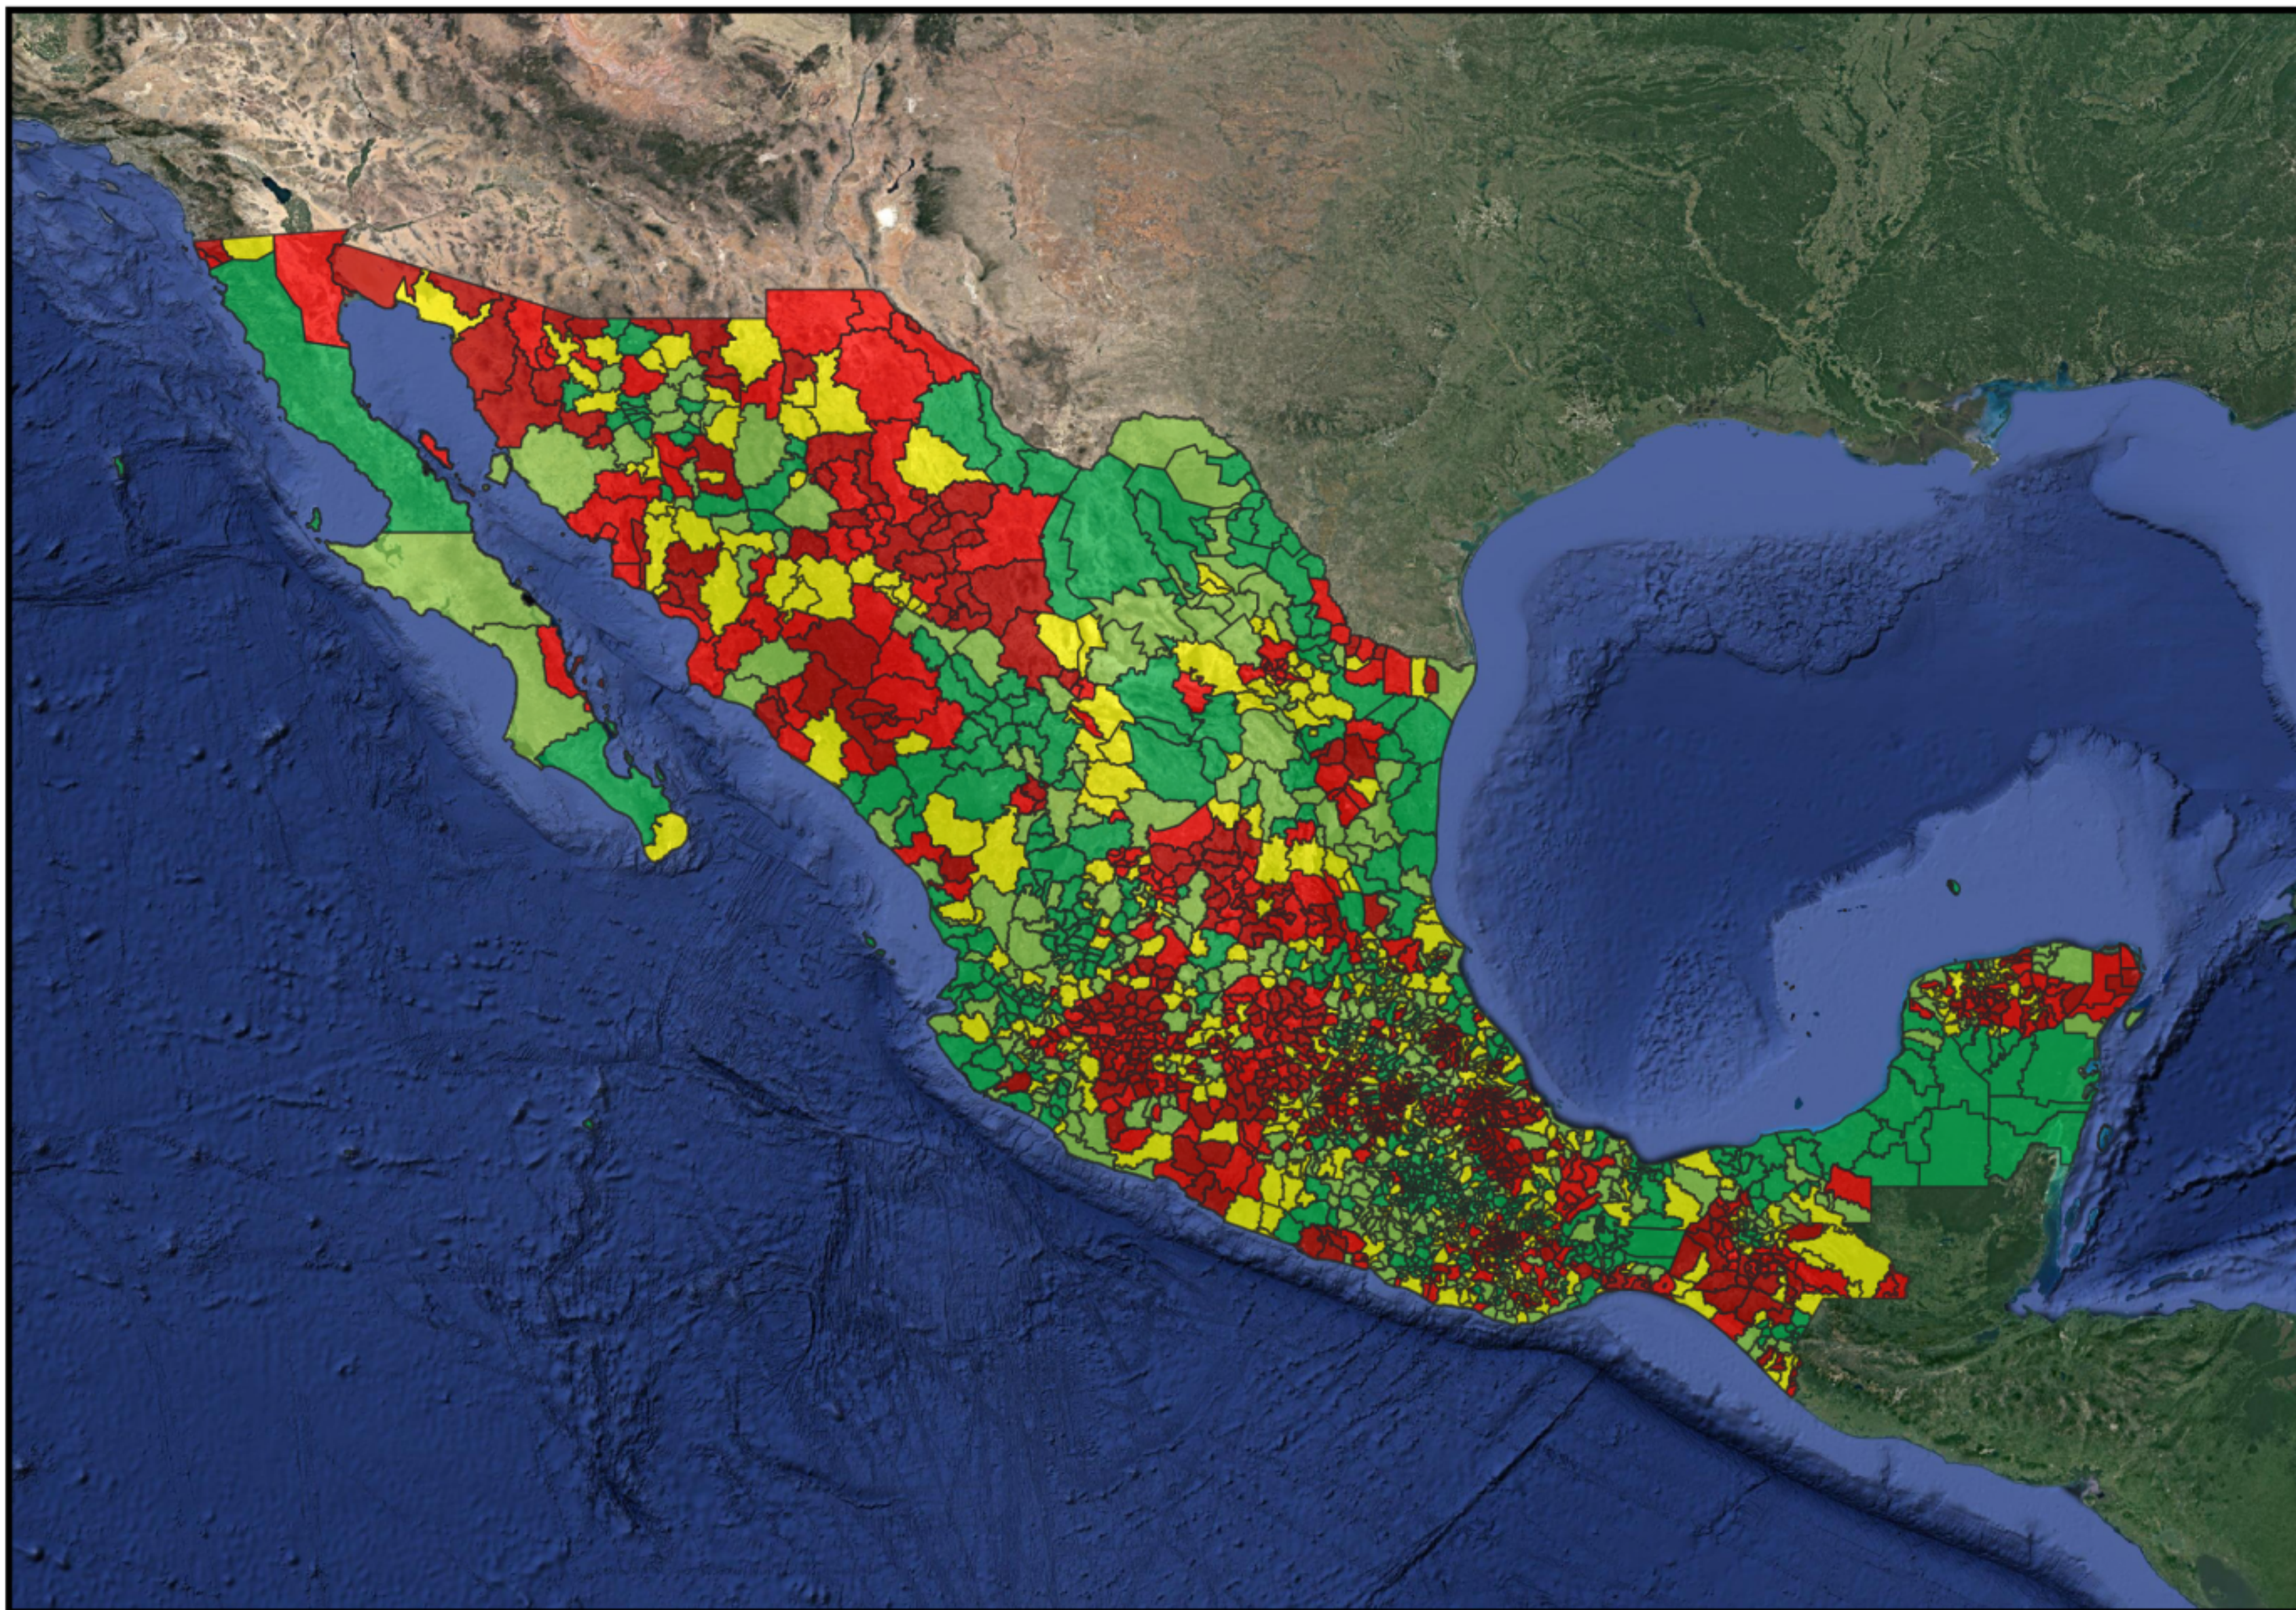

Índice de Vulnerabilidad a la Sequía 2020

PRONACOSE
Programa Nacional contra la sequía

Subdirección General
Técnica

Gerencia de Ingeniería y
Asuntos Binacionales del
Agua

Subgerencia de Regulación
Técnica del Agua

SIMBOLOGÍA

31/dic/2020 [2463]

Muy alta [489] ■

Alta [504] ■

Media [482] ■

Baja [494] ■

Muy baja [494] ■