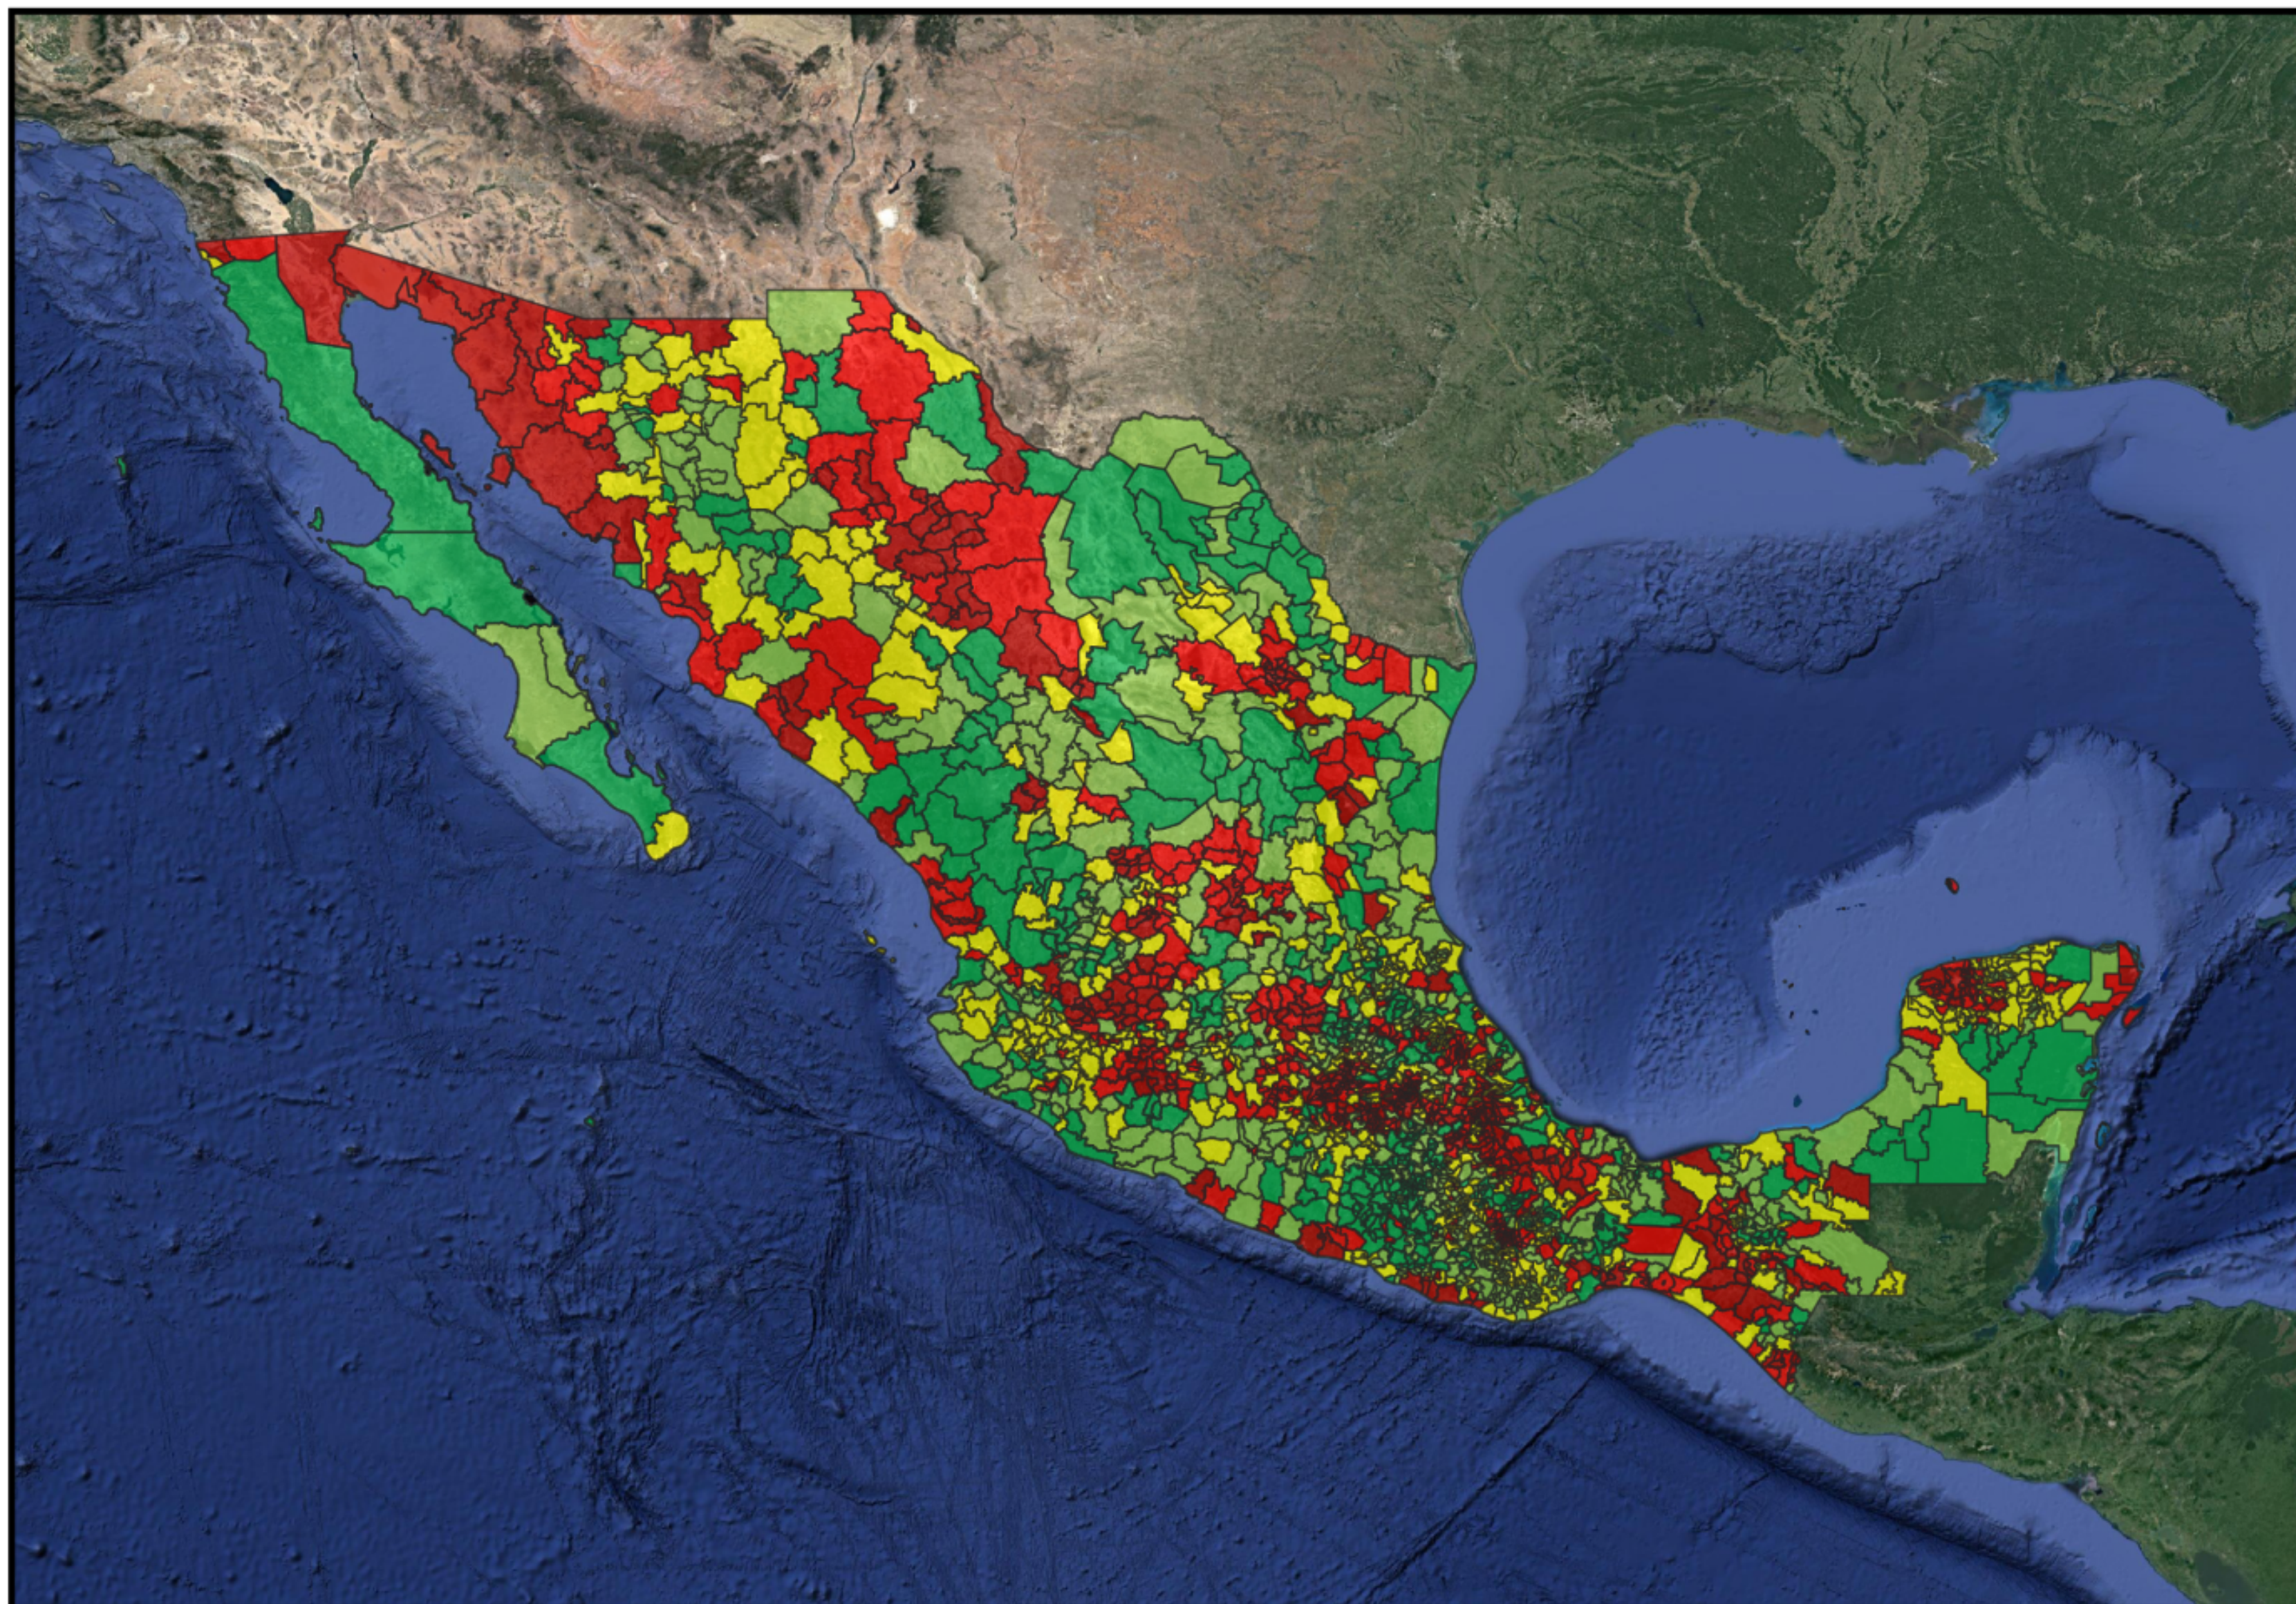

Vulnerabilidad Económica a la Sequía 2020

PRONACOSE
Programa Nacional contra la sequía

Subdirección General
Técnica

Gerencia de Ingeniería y
Asuntos Binacionales del
Agua

Subgerencia de Regulación
Técnica del Agua

SIMBOLOGÍA

31/dic/2020 [2463]

Muy alta [401] 

Alta [486] 

Media [590] 

Baja [594] 

Muy baja [392] 