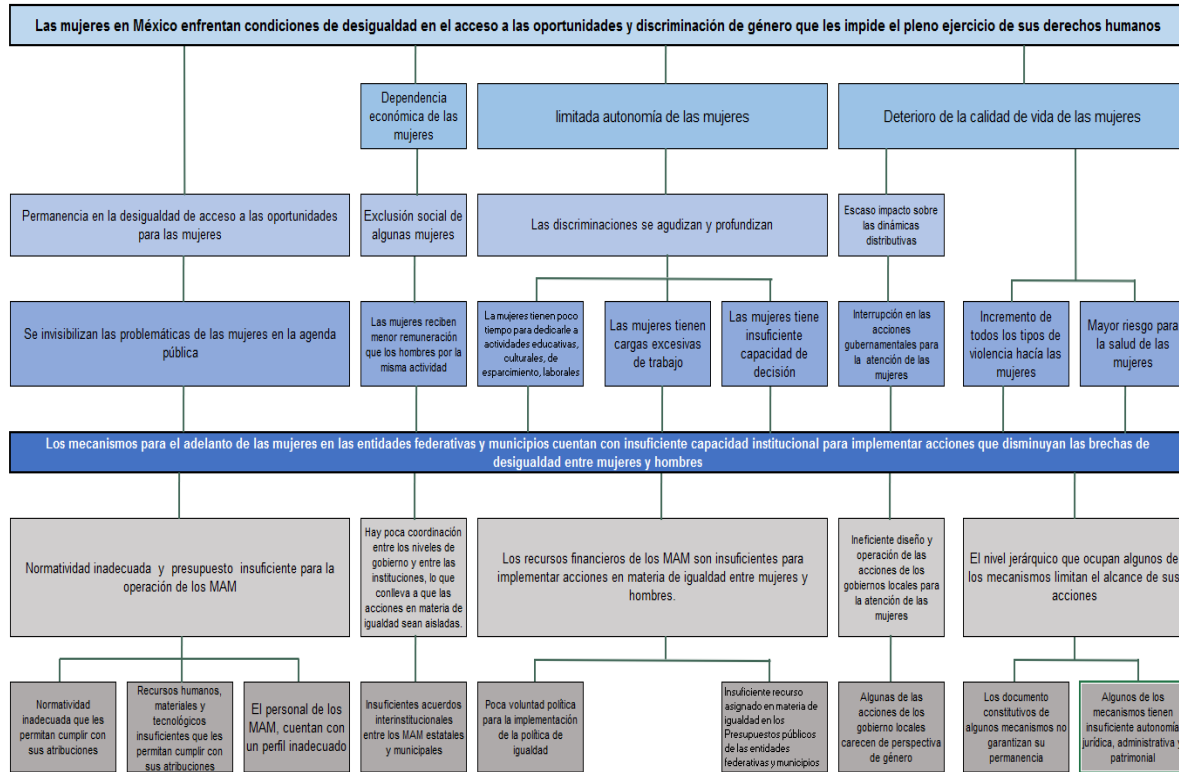

2020
AÑO DE
LEONA VICARIO
DESEMPEÑA MADRE DE LA PATRIA

Área responsable de la elaboración

Dirección de la Política Nacional de Igualdad en Entidades Federativas y Municipios

Áreas encargadas de la revisión

Secretaría Ejecutiva

Dirección General de Estadística, Información y Formación en Género

Área Responsable de la autorización

Presidencia del Instituto Nacional de la Mujeres

Instituto Nacional de las Mujeres

Diagnóstico del Programa de Fortalecimiento a la Transversalidad de la Perspectiva de Género
México, Ciudad de México marzo de 2020.

Árbol de Problemas

Diagrama 1 Árbol de Problemas del Programa de Fortalecimiento a la transversalidad de la Perspectiva de Género.

Árbol de objetivos

Diagrama 2 Árbol de Objetivos del Programa de Fortalecimiento a la transversalidad de la Perspectiva de Género