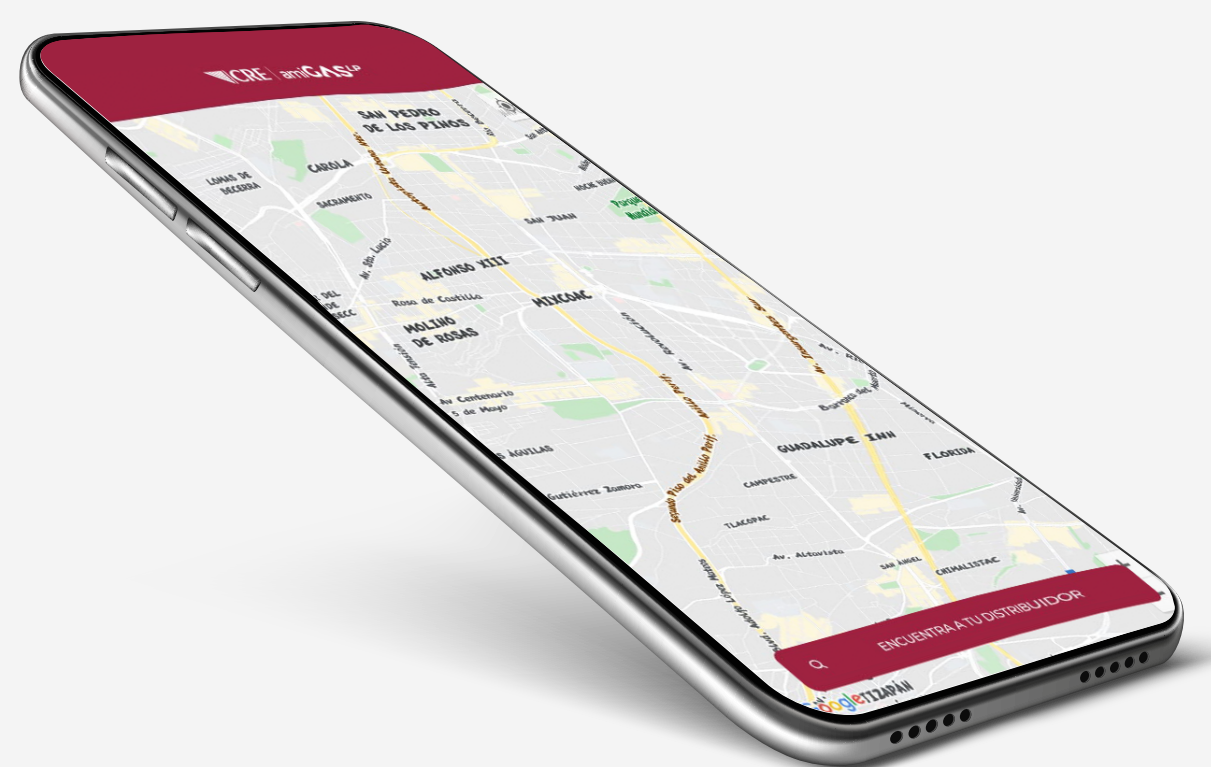

Síguenos en nuestras redes sociales