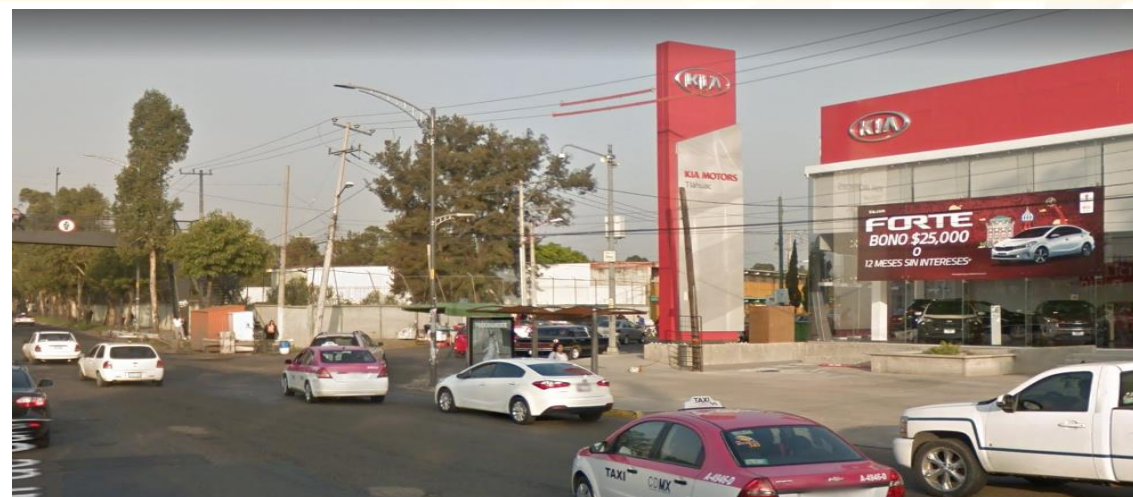

RUTA 2

MEDIO AMBIENTE
SECRETARÍA DE MEDIO AMBIENTE Y RECURSOS NATURALES

INECC
INSTITUTO NACIONAL
DE ECOLOGÍA Y
CAMBIO CLIMÁTICO

Parada: Metro Constitución de 1917

MATUTINO
SOBRE ANILLO PERIFERICO

VESPERTINO
SOBRE ANILLO PERIFERICO

RUTA 2

Parada: Metro Periférico Oriente

MATUTINO
SOBRE PERIFERICO

VESPERTINO
SOBRE PERIFERICO (FRENTE A LA
PLAZA LAS ANTENAS)

RUTA 2

Parada: Canal de Chalco

MATUTINO
SOBRE PERIFERICO

VESPERTINO
SOBRE PERIFERICO

RUTA 2

Parada: Cafetales

MATUTINO
SOBRE PERIFERICO

VESPERTINO
SOBRE PERIFERICO (EN EL PUENTE
PEATONAL ANTES DE CAFETALES)

RUTA 2

Parada: Glorieta de Vaqueritos

MEDIO AMBIENTE
SECRETARÍA DE MEDIO AMBIENTE Y RECURSOS NATURALES