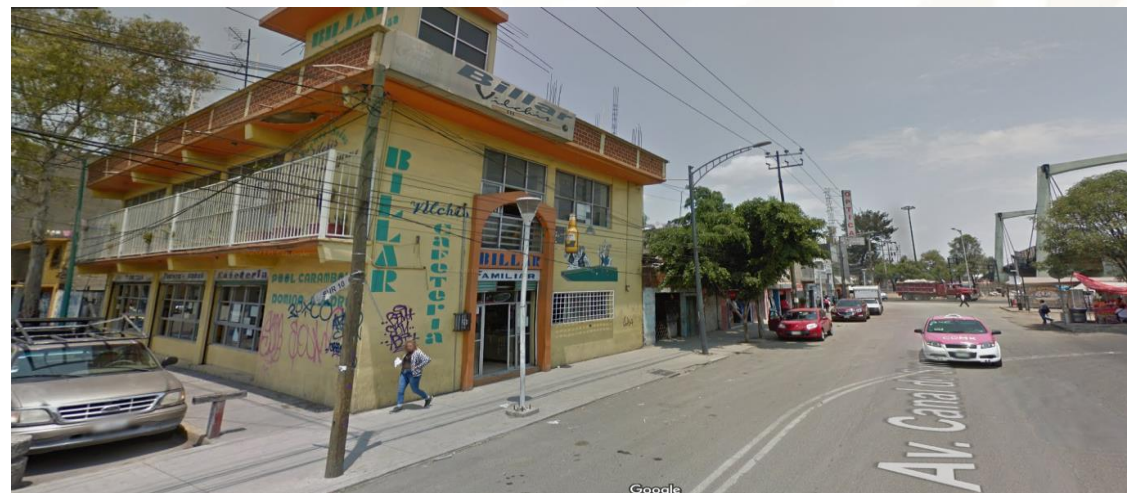

RUTA 2

Parada: Metro Canal de San Juan

MEDIO AMBIENTE
SECRETARÍA DE MEDIO AMBIENTE Y RECURSOS NATURALES

INECC
INSTITUTO NACIONAL
DE ECOLOGÍA Y
CAMBIO CLIMÁTICO

MATUTINO
SOBRE AV. CANAL
DE SAN JUAN

VESPERTINO
SOBRE AV. CANAL
DE SAN JUAN

RUTA 2

MEDIO AMBIENTE
SECRETARÍA DE MEDIO AMBIENTE Y RECURSOS NATURALES

INECC
INSTITUTO NACIONAL
DE ECOLOGÍA Y
CAMBIO CLIMÁTICO

Parada: Metro Constitución de 1917

MATUTINO
SOBRE ANILLO PERIFERICO

VESPERTINO
SOBRE ANILLO PERIFERICO

RUTA 2

Parada: Metro Periférico Oriente

MATUTINO
SOBRE PERIFERICO

VESPERTINO
SOBRE PERIFERICO (FRENTE A LA
PLAZA LAS ANTENAS)

RUTA 2

Parada: Canal de Chalco

MATUTINO
SOBRE PERIFERICO

VESPERTINO
SOBRE PERIFERICO