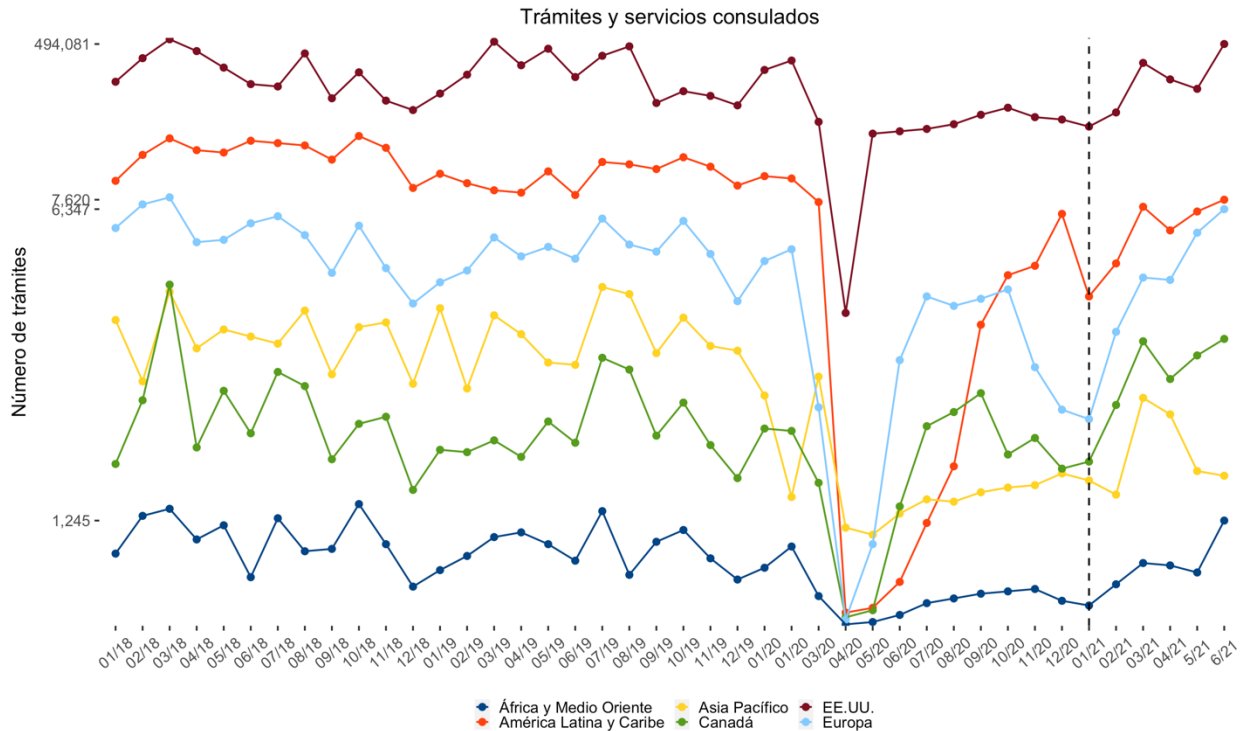

Nota Informativa N. 15
Ciudad de México, 19 de julio de 2021

Servicios consulares durante el primer semestre de 2021

- En la primera mitad del año se emitieron más de dos millones de trámites en la red consular de México en el mundo compuesta por 51 oficinas consulares en Estados Unidos, seis en Canadá, 29 en Latinoamérica y el Caribe, 27 en Europa, 17 en África y Medio Oriente y 16 en Asia y Oceanía.
- El 28% de los trámites corresponde a pasaportes, el 12% a matrículas consulares, 5% visas y el restante se divide entre solicitudes de credencial para votar, trámites de registro civil, trámites de fe pública y otros.
- Actualmente, todas las representaciones en América del Norte (Estados Unidos y Canadá) y las principales oficinas consulares en Europa (Madrid, Barcelona, Frankfurt y Reino Unido) imprimen pasaportes en sus sedes en menos de una hora.
- Se destaca el aumento en emisión de pasaportes durante los meses marzo (123,642), abril (129,555) y mayo (144,405) de 2021 donde se rompieron records históricos de emisión de pasaportes. En el mes de junio 2021 también se emitió una cantidad extraordinariamente alta para este periodo (142,364 pasaportes).
- Además de las jornadas sabatinas y dominicales que realizan en cada uno de los consulados, durante el 2021 se han llevado a cabo cinco jornadas sabatinas coordinadas en toda la red consular en EE. UU. y una en toda América del Norte, incluyendo a Canadá.
- Este programa ha sido muy exitoso ya que permite a los consulados enfocarse en los servicios más demandados y a los connacionales les permite acudir a las oficinas consulares fuera de los horarios laborales habituales. Durante las jornadas sabatinas coordinadas se ha roto en varias ocasiones el record histórico de emisión de pasaportes y matrículas: el 6 de marzo con 8, 297 documentos en total y el 8 de mayo con 6,682 pasaportes.
- Para atender a los connacionales que se encuentran lejos de nuestras sedes, el personal de los consulados realiza consulados móviles y consulados sobre ruedas. Durante el primer semestre se llevaron a cabo 365 programas fuera de sede.