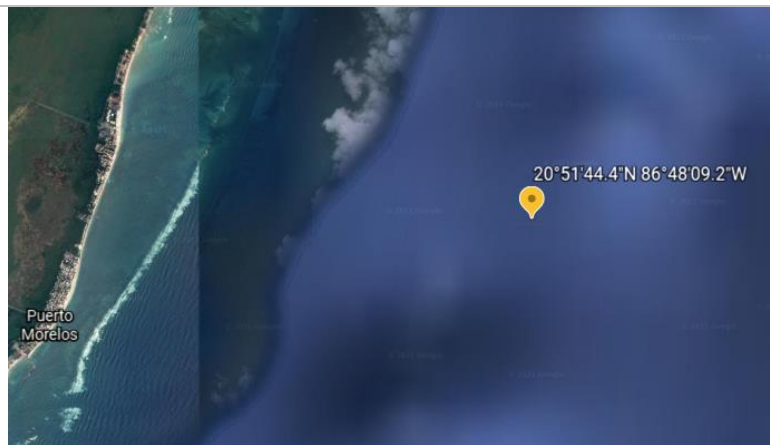

AVISO NAUTICO No. 016/2020

Fecha	22 de enero del 2021
Asunto	Embarcación tipo inmersa pantoqueada y abandonada
Litoral	Noroeste del Mar Caribe
Estado	Quintana Roo
Localidad	Frente a las costas de Puerto Morelos
STATUS:	A la deriva

Última situación geográfica

Lat. 20° 51' 44.4" Norte
Long. 086° 48' 09.2" Oeste

Atención a los Navegantes

Para su conocimiento, demás prevenciones y precauciones

Fuente: Puerto Juárez, Q. Roo.

Elaboró: L.C.A Blanca Lucido Toto