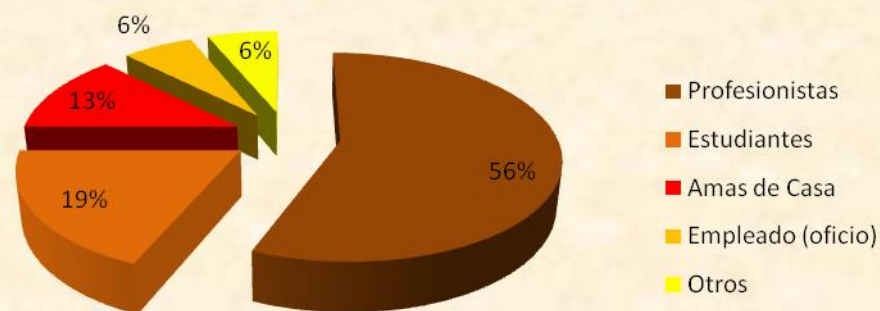

Eslovenia

Total de Residentes: **16**

Edad Promedio: **36 años**

Los estados de la República Mexicana con mayor presencia son:

DISTRITO FEDERAL
VERACRUZ
COAHUILA
ESTADO DE MÉXICO
JALISCO
TAMAULIPAS
ZACATECAS

(Tabla en orden descendente)

Mexicanos Residentes en Eslovenia por Género 2011

Perfil Ocupacional de los Mexicanos Residentes en Eslovenia 2011

Última Actualización: Noviembre 2011