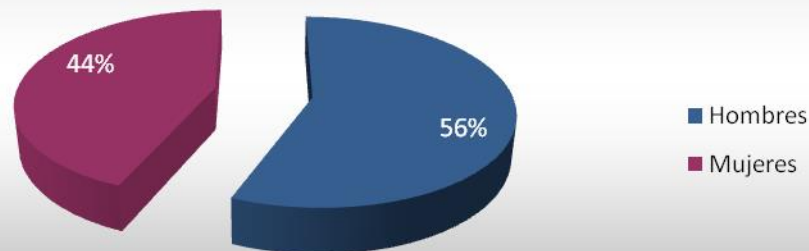

Mexicanos Residentes en Eslovenia por Género 2011