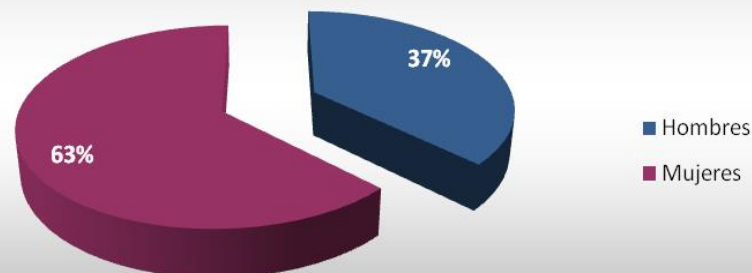

Total de Residentes: **23,587**

Edad Promedio: **38 años**

Los 10 estados de la República Mexicana con mayor presencia son:

DISTRITO FEDERAL
VERACRUZ
JALISCO
NUEVO LEÓN
EDO. MEX.
PUEBLA
GUANAJUATO
MICHOACAN
TAMAULIPAS
SINALOA

(Tabla en orden descendente)

Mexicanos Residentes en España por Género 2011

Perfil Ocupacional de los Mexicanos Residentes en España 2011