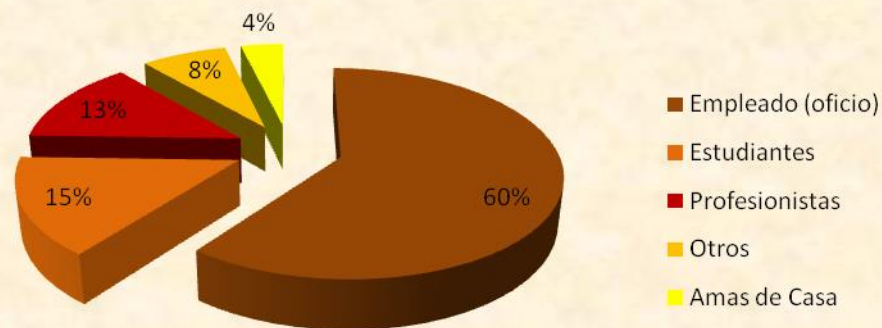

Perfil Ocupacional de los Mexicanos Residentes en Eslovaquia 2011

Última Actualización: Noviembre 2011