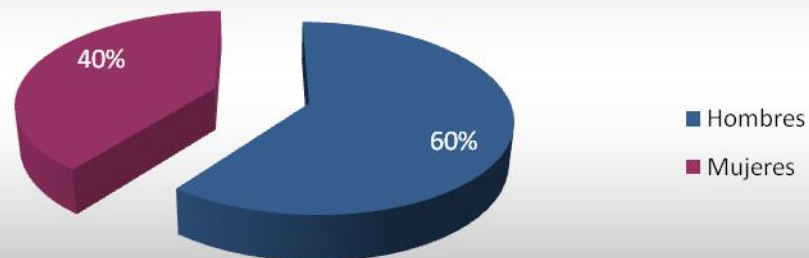

Mexicanos Residentes en Eslovaquia por Género 2011