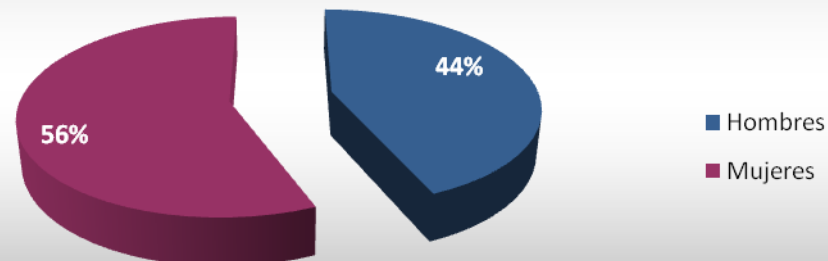

Mexicanos Residentes en Dinamarca por Género 2011