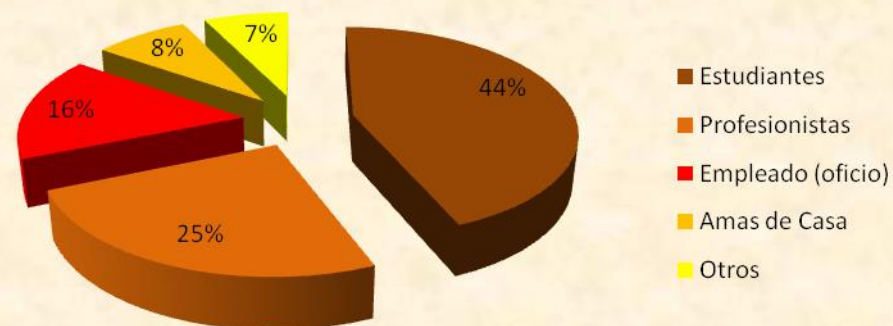

Perfil Ocupacional de los Mexicanos Residentes en Dinamarca 2011

Última Actualización: Noviembre 2011