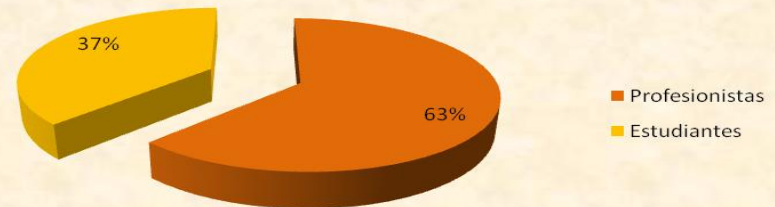

Santa Sede

Total de Residentes: **1236**

Edad Promedio: **35 años**

Los 10 estados de la República Mexicana con mayor presencia son:

DISTRITO FEDERAL
GUANAJUATO
HIDALGO
JALISCO
ESTADO DE MEXICO
MICHOACAN DE OCAMPO
PUEBLA
NUEVO LEÓN

(Tabla en orden descendente)

Mexicanos Residentes en Vaticano por Género 2011

Perfil Ocupacional de los Mexicanos Residentes en Vaticano 2011

- El perfil ocupacional por definición corresponde al ámbito religioso, siendo en su mayoría sacerdotes, ministros de culto y estudiantes de algún instituto o Universidad Católica.