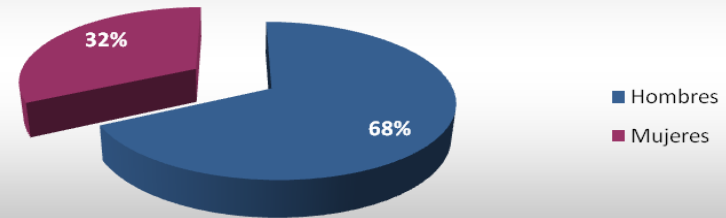

Santa Sede

Total de Residentes: **1236**

Edad Promedio: **35 años**

Los 10 estados de la República Mexicana con mayor presencia son:

DISTRITO FEDERAL
GUANAJUATO
HIDALGO
JALISCO
ESTADO DE MEXICO
MICHOACAN DE OCAMPO
PUEBLA
NUEVO LEÓN

(Tabla en orden descendente)

Mexicanos Residentes en Vaticano por Género 2011

Perfil Ocupacional de los Mexicanos Residentes en Vaticano 2011

- El perfil ocupacional por definición corresponde al ámbito religioso, siendo en su mayoría sacerdotes, ministros de culto y estudiantes de algún instituto o Universidad Católica.