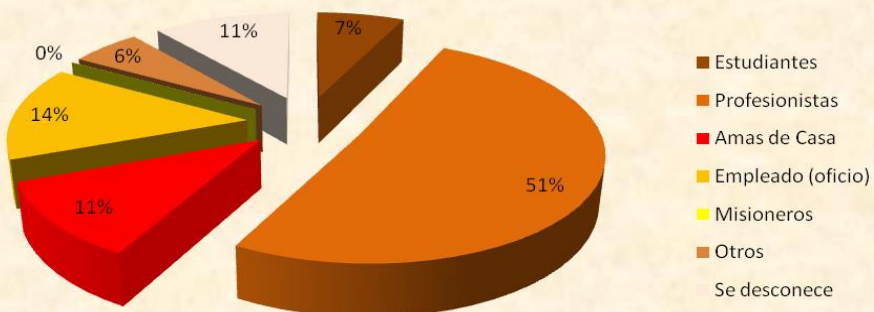

Perfil Ocupacional de los Mexicanos Residentes en Alemania 2011

Última Actualización: Noviembre 2011