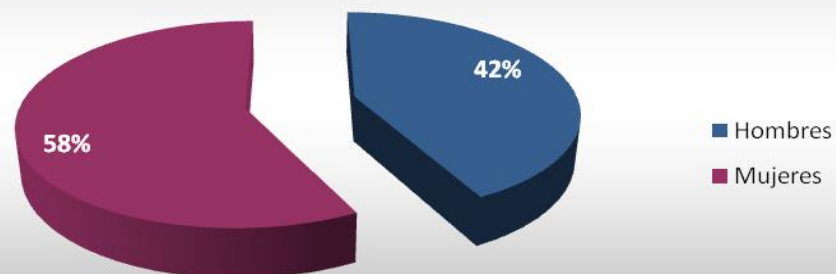

Mexicanos Residentes en Alemania por Género 2011