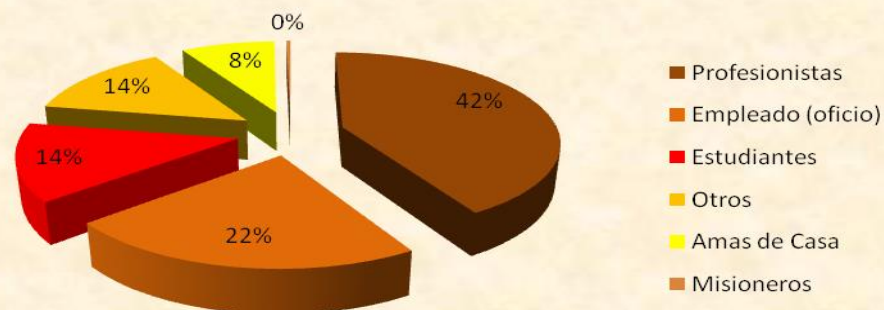

**Suiza**

Total de Residentes: **1082**

Edad Promedio: **38 años**

Los 10 estados de la República Mexicana con mayor presencia son:

*(Tabla en orden descendente)*

DISTRITO FEDERAL

JALISCO

VERACRUZ

NUEVO LEON

PUEBLA

ESTADO DE MÉXICO

GUANAJUATO

MORELOS

MICHOACÁN

SINALOA

**Mexicanos Residentes en Suiza por Género  
2011**

**Perfil Ocupacional de los Mexicanos  
Residentes en Suiza 2011**

- Se estima que existe una población mexicana que podría ascender la cifra a 4000.

Última Actualización: Noviembre 2011