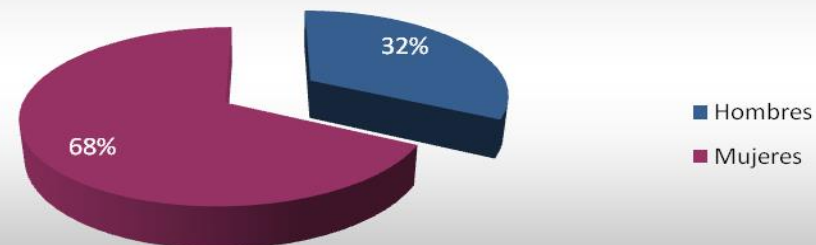

**Suiza**

Total de Residentes: **1082**

Edad Promedio: **38 años**

Los 10 estados de la República Mexicana con mayor presencia son:

*(Tabla en orden descendente)*

DISTRITO FEDERAL

JALISCO

VERACRUZ

NUEVO LEON

PUEBLA

ESTADO DE MÉXICO

GUANAJUATO

MORELOS

MICHOACÁN

SINALOA

**Mexicanos Residentes en Suiza por Género  
2011**

**Perfil Ocupacional de los Mexicanos  
Residentes en Suiza 2011**

- Se estima que existe una población mexicana que podría ascender la cifra a 4000.

Última Actualización: Noviembre 2011