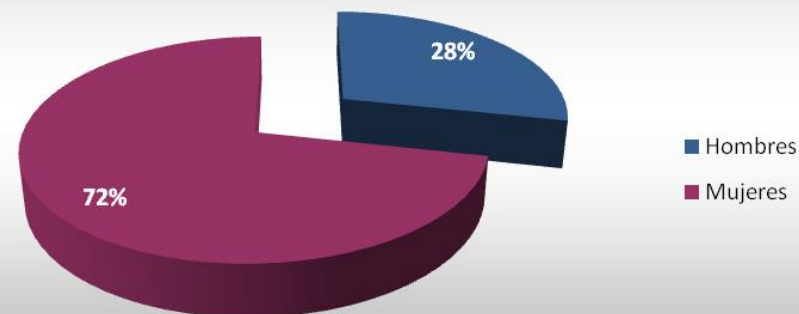

Mexicanos Residentes en Turquía por Género 2011