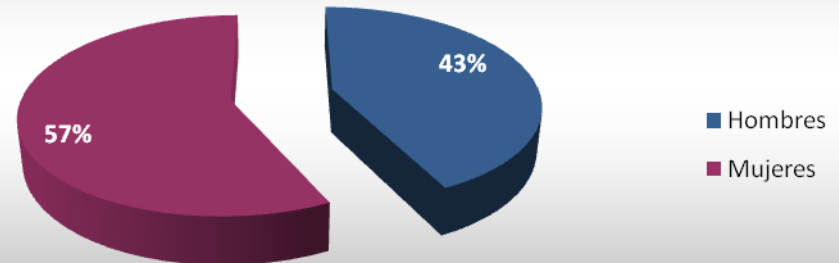

Suecia

Total de Residentes: **952**

Edad Promedio: **34 años**

Los 10 estados de la República Mexicana con mayor presencia son:

DISTRITO FEDERAL
JALISCO
NUEVO LEON
VERACRUZ
ESTADO DE MÉXICO
TAMAULIPAS
MICHOACÁN
COAHUILA
OAXACA
PUEBLA

(Tabla en orden descendente)

Mexicanos Residentes en Suecia por Género 2011