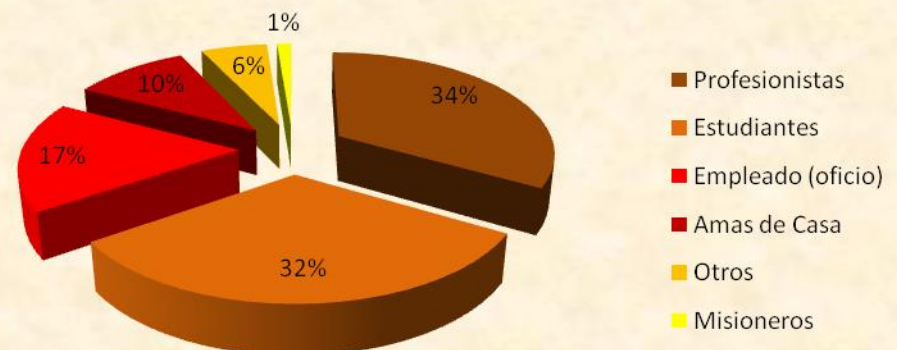

Perfil Ocupacional de los Mexicanos Residentes en Suecia 2011

Última Actualización: Noviembre 2011