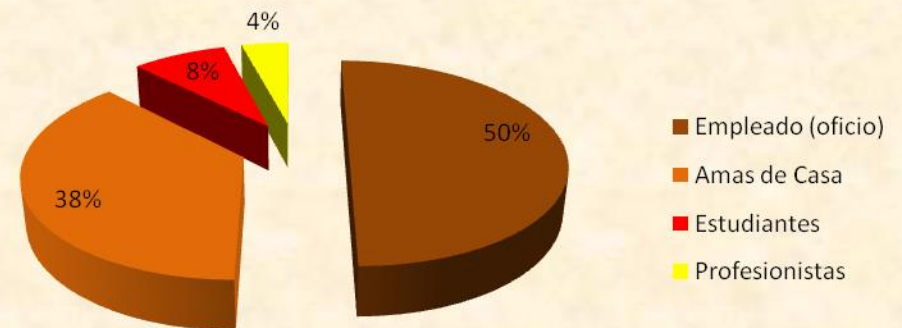

Perfil Ocupacional de los Mexicanos Residentes en Serbia 2011

Última Actualización: Noviembre 2011