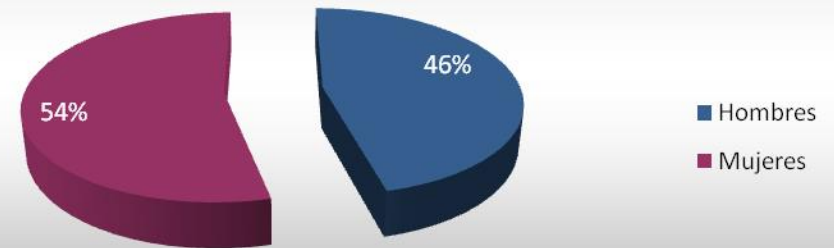

Mexicanos Residentes en Serbia por Género 2011