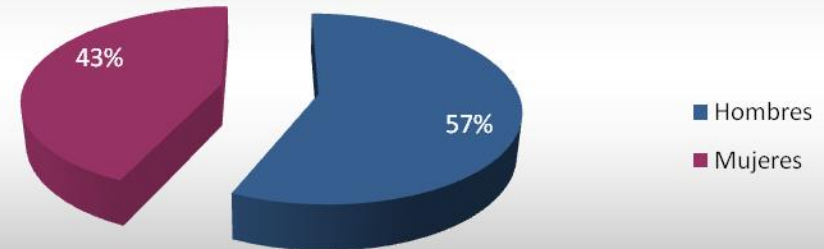

Mexicanos Residentes en Rumania por Género 2011