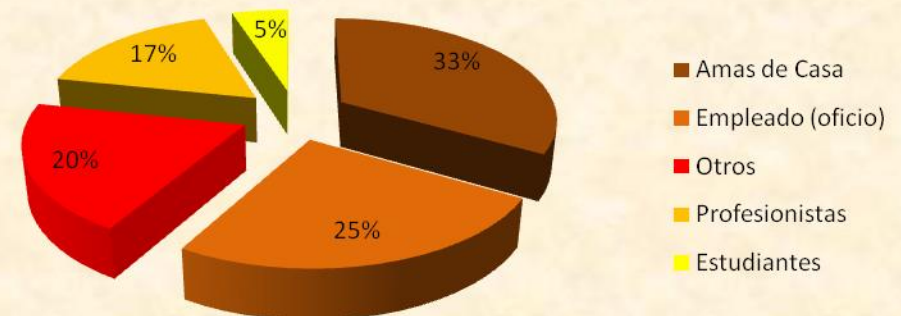

Perfil Ocupacional de los Mexicanos Residentes en Rumania 2011

Última Actualización: Noviembre 2011