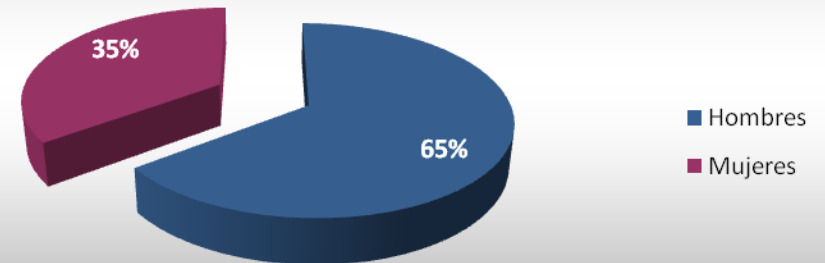

Mexicanos Residentes en República Checa por Género 2011