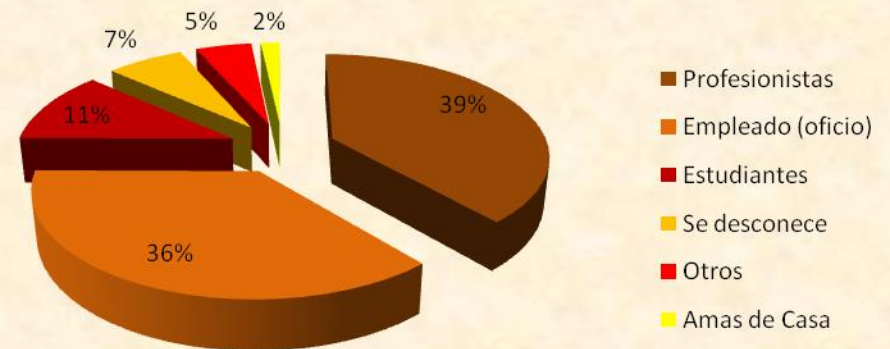

Perfil Ocupacional de los Mexicanos Residentes en República Checa 2011

Última Actualización: Noviembre 2011