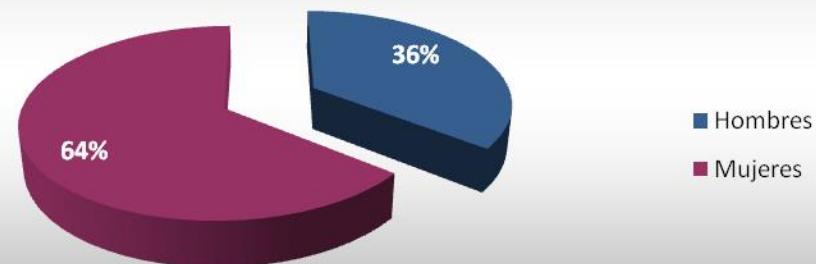

Mexicanos Residentes en Portugal por Género 2011