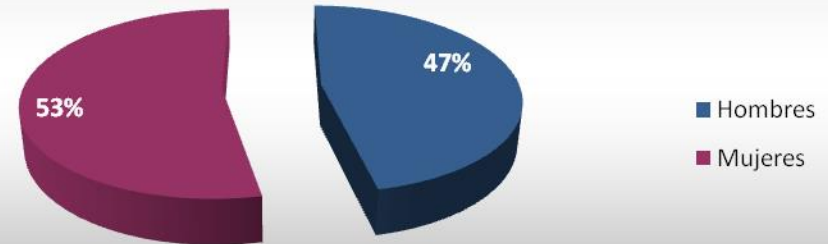

Hungría

Total de Residentes: **150**

Edad Promedio: **35 años**

Los estados de la República Mexicana con mayor presencia son:

- DISTRITO FEDERAL
- CHIHUAHUA
- NUEVO LEON
- JALISCO
- TAMAULIPAS
- HIDALGO
- PUEBLA
- SINALOA
- VERACRUZ

(Tabla en orden descendente)

Mexicanos Residentes en Hungría por Género 2011