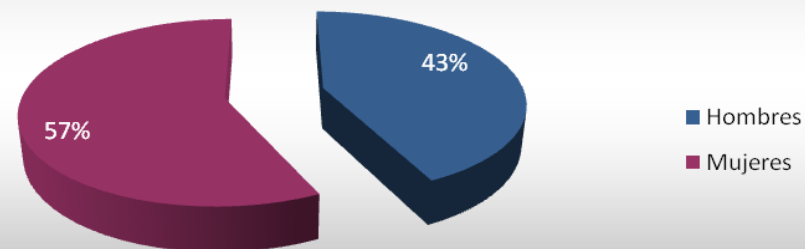

Mexicanos Residentes en Irlanda por Género 2011