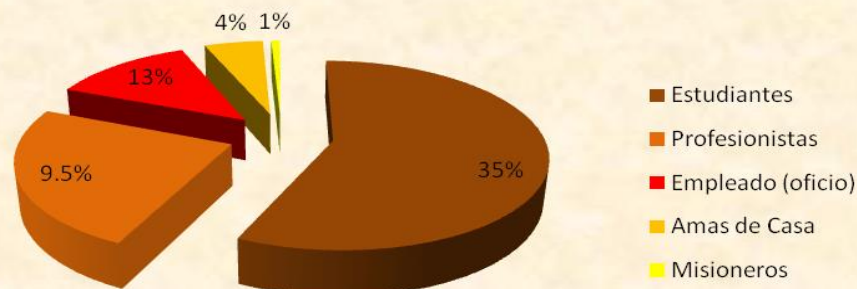

Perfil Ocupacional de los Mexicanos Residentes en Irlanda 2011

- Se estima que la cifra de mexicanos en Irlanda puede llegar a las 1000 personas.