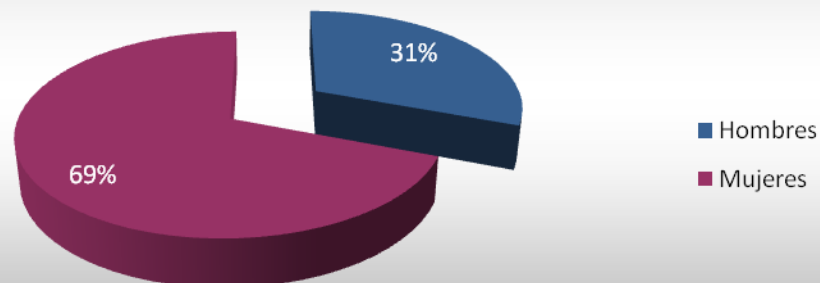

Mexicanos Residentes en Francia por Género 2011