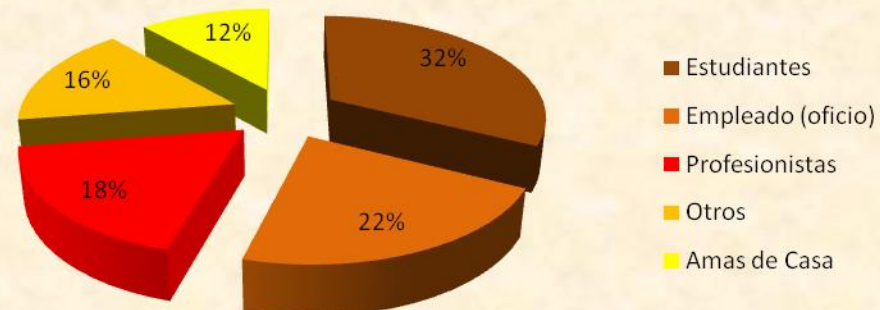

Perfil Ocupacional de los Mexicanos Residentes en Francia 2011

Última Actualización: Noviembre 2011