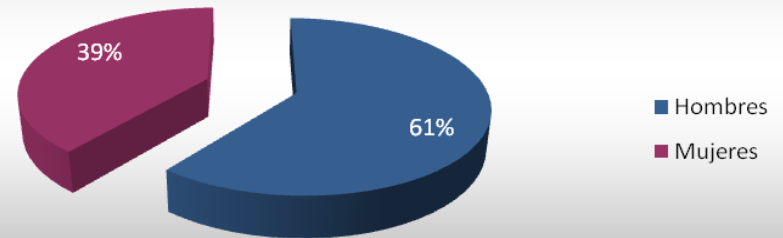

Federación de Rusia

Total de Residentes: **339**

Edad Promedio: **34 años**

Los 10 estados de la República Mexicana con mayor presencia son:

DISTRITO FEDERAL
VERACRUZ
NUEVO LEON
ESTADO DE MÉXICO
JALISCO
PUEBLA
SINALOA
MICHOCÁN
SAN LUIS POTOSI
MORELOS

(Tabla en orden descendente)

Mexicanos Residentes en Federación de Rusia por Género 2011

Perfil Ocupacional de los Mexicanos Residentes en Federación de Rusia 2011

- Se estima que la población de los mexicanos residentes puede llegar a 390.
- De las ocupaciones sobresalen los ingenieros en sistemas, en áreas petroquímicas, religiosos y comerciantes internacionales.