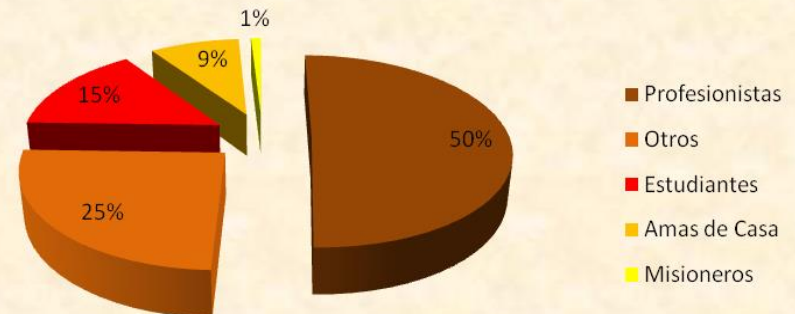

Federación de Rusia

Total de Residentes: **339**

Edad Promedio: **34 años**

Los 10 estados de la República Mexicana con mayor presencia son:

DISTRITO FEDERAL
VERACRUZ
NUEVO LEON
ESTADO DE MÉXICO
JALISCO
PUEBLA
SINALOA
MICHOCÁN
SAN LUIS POTOSI
MORELOS

(Tabla en orden descendente)

Mexicanos Residentes en Federación de Rusia por Género 2011

Perfil Ocupacional de los Mexicanos Residentes en Federación de Rusia 2011

- Se estima que la población de los mexicanos residentes puede llegar a 390.
- De las ocupaciones sobresalen los ingenieros en sistemas, en áreas petroquímicas, religiosos y comerciantes internacionales.