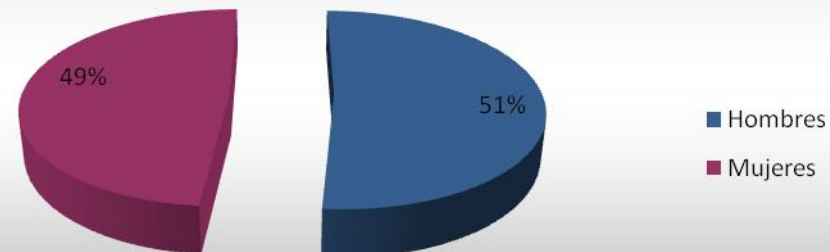

Mexicanos Residentes en Finlandia por Género 2011