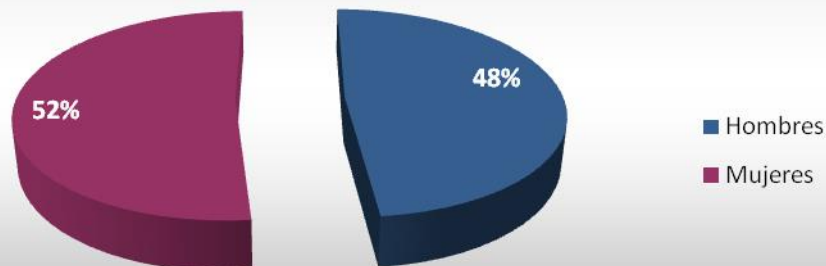

Mexicanos Residentes en Brasil por Género 2012