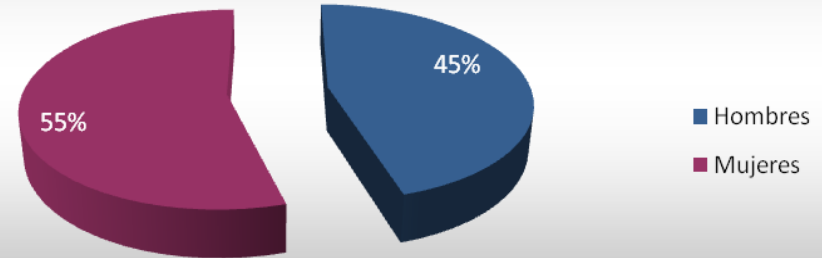

Argentina

Total de Residentes: **2,424**

Edad Promedio: **28 años**

Los estados de la República Mexicana con mayor presencia son:

DISTRITO FEDERAL
HIDALGO
VERACRUZ
PUEBLA
JALISCO
TAMAULIPAS
ESTADO DE MÉXICO
OAXACA
MICHOACÁN
NUEVO LEON

(Tabla en orden descendente)

Mexicanos Residentes en Argentina por Género 2011

Perfil Ocupacional de los Mexicanos Residentes en Argentina 2011