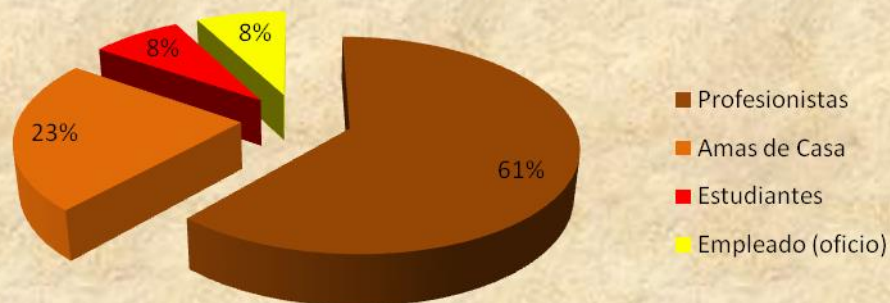

Santa Lucía

Total de Residentes: **15**

Edad Promedio: **36 años**

Los estados de la República Mexicana con mayor presencia son:

SINALOA
DISTRITO FEDERAL
GUERRERO
JALISCO
BAJA CALIFORNIA SUR
ESTADO DE MÉXICO
QUINTANA ROO
SONORA

(Tabla en orden descendente)

Mexicanos Residentes en Santa Lucía por Género 2011

Perfil Ocupacional de los Mexicanos Residentes en Santa Lucía 2011

Última Actualización: Noviembre 2011