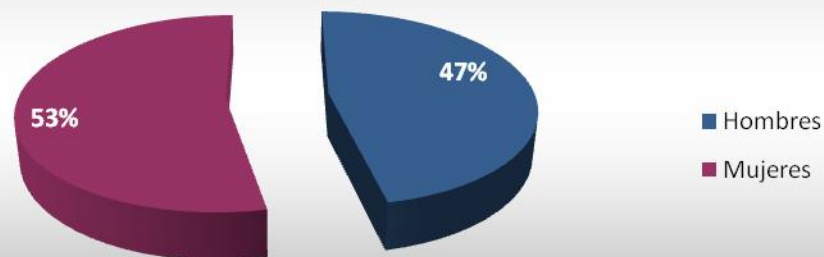

Santa Lucía

Total de Residentes: **15**

Edad Promedio: **36 años**

Los estados de la República Mexicana con mayor presencia son:

SINALOA
DISTRITO FEDERAL
GUERRERO
JALISCO
BAJA CALIFORNIA SUR
ESTADO DE MÉXICO
QUINTANA ROO
SONORA

(Tabla en orden descendente)

Mexicanos Residentes en Santa Lucía por Género 2011

Perfil Ocupacional de los Mexicanos Residentes en Santa Lucía 2011

Última Actualización: Noviembre 2011