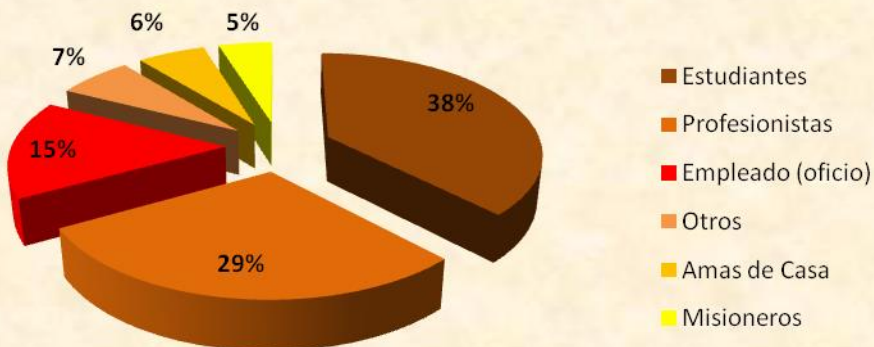

Perfil Ocupacional de los Mexicanos Residentes en República Dominicana 2011

Última Actualización: Noviembre 2011