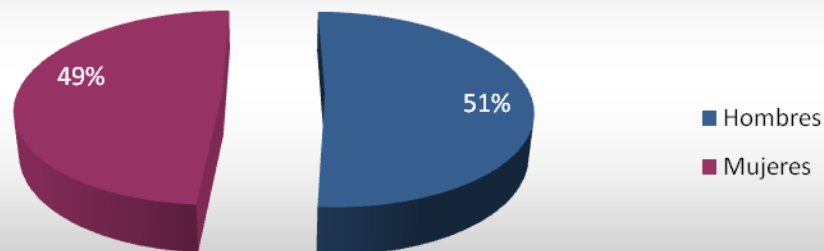

Mexicanos Residentes en República Dominicana por Género 2011