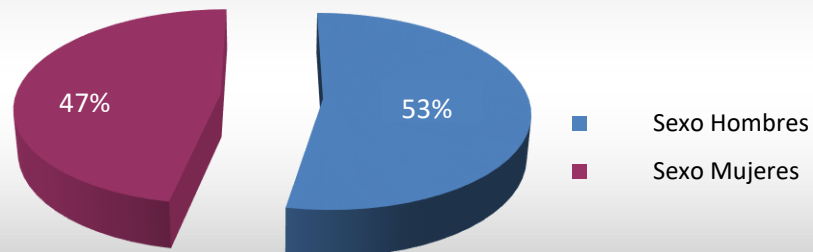

Mexicanos Residentes en Puerto Rico por género 2011