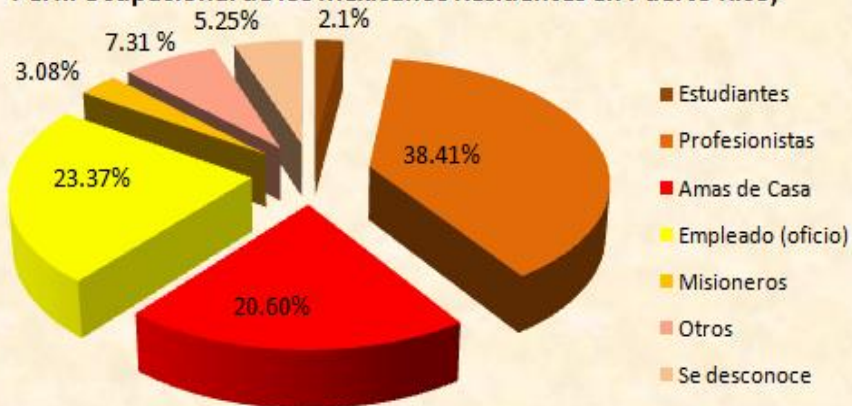

Perfil Ocupacional de los Mexicanos Residentes en Puerto Rico,

Última Actualización: Noviembre 2011

Instituto de los Mexicanos en el Extenor

www.ime.gov.mx