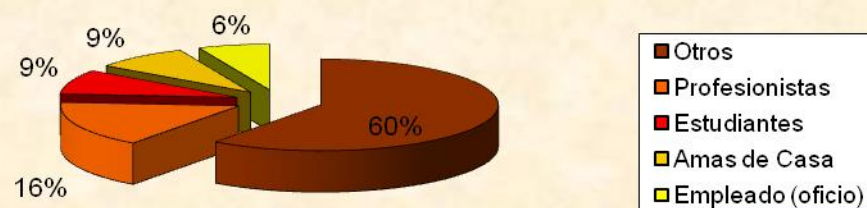

Última Actualización: 2009