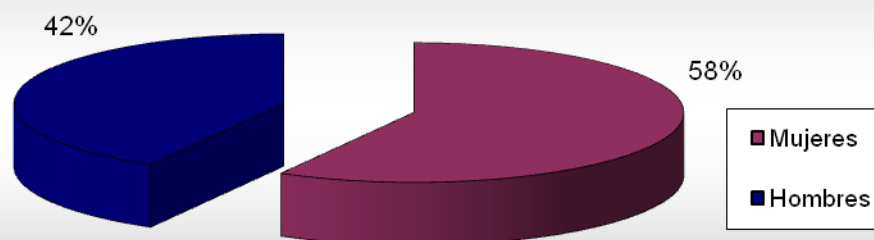

Perú

Total de Residentes: **196**

Edad Promedio: **35 años**

Los estados de la República Mexicana con mayor presencia son:

DISTRITO FEDERAL
JALISCO
VERACRUZ DE IGNACIO DE LA LLAVE
PUEBLA
ESTADO DE MÉXICO

TAMAULIPAS
OAXACA
MICHOCÁN DE OCAMPO
NUEVO LEÓN

(Tabla en orden descendente)

Mexicanos Residentes en Perú por Género 2009

Perfil de los Mexicanos Residentes en Perú por Ocupación 2009

Última Actualización: 2009