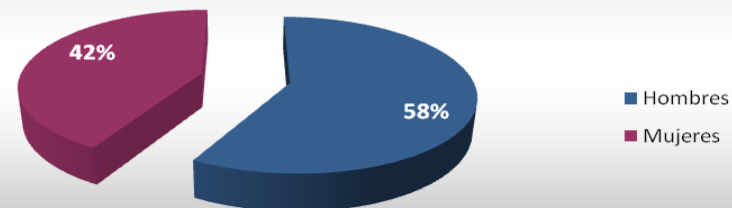

Total de Residentes: **154**

Edad Promedio: **45 años**

Los 10 estados de la República Mexicana con mayor presencia son:

DISTRITO FEDERAL
JALISCO
NUEVO LEON
VERACRUZ
CHIAPAS
PUEBLA
SINALOA
SONORA
DURANGO
ESTADO DE MÉXICO

(Tabla en orden descendente)

Mexicanos Residentes en Paraguay por Género 2011