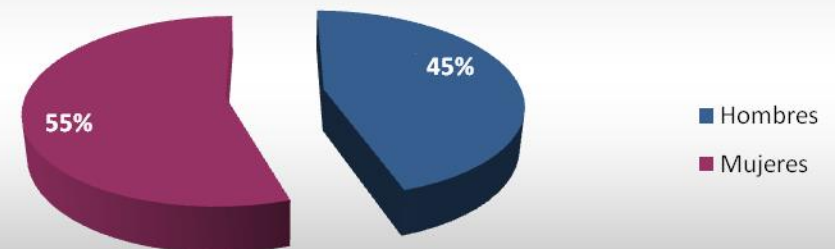

Mexicanos Residentes en Panamá por Género 2011

- Se estima que existen 3,500 mexicanos residentes
- Las principales ocupaciones son: Estudiantes, Profesionistas, Amas de casa y Empleados de oficio.

Última Actualización: Noviembre 2011