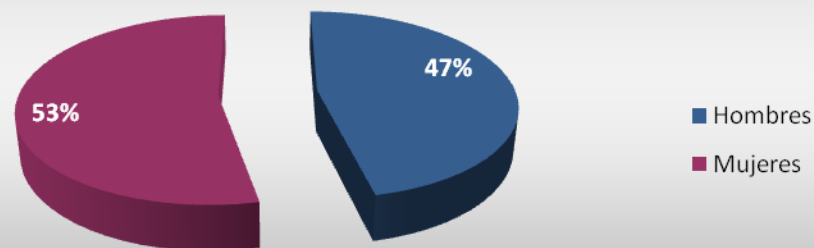

Mexicanos Residentes en Nicaragua por Género 2011