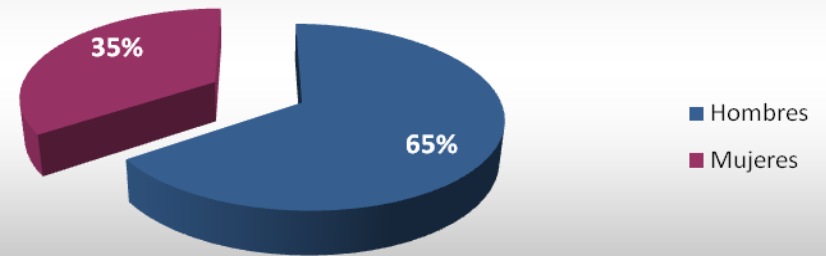

Mexicanos Residentes en Haití por Género 2011