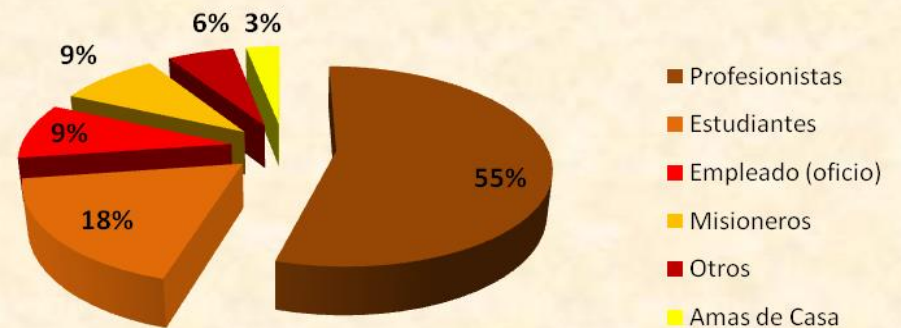

Perfil Ocupacional de los Mexicanos Residentes en Haití 2011

Última Actualización: Noviembre 2011