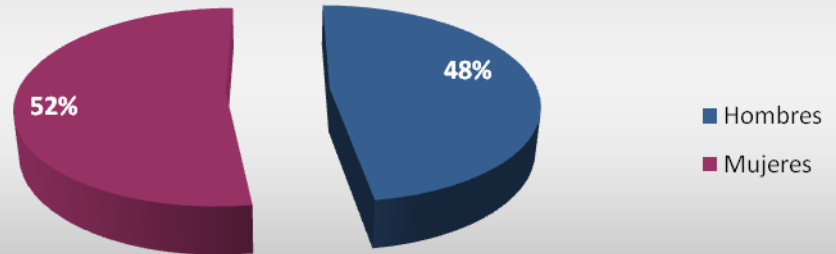

Mexicanos Residentes en Guatemala por Género 2011