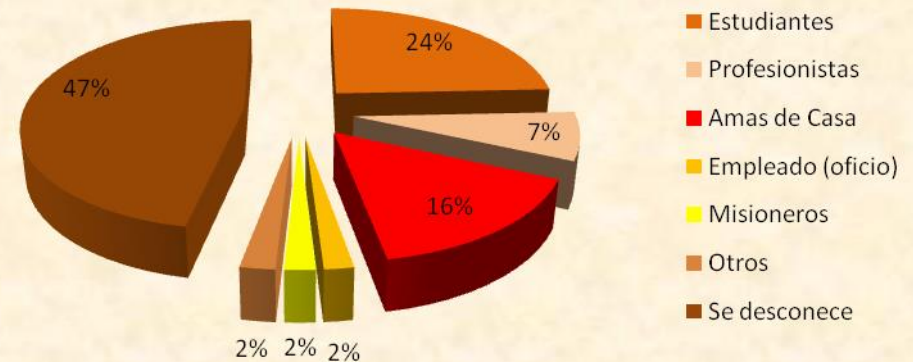

Perfil Ocupacional de los Mexicanos Residentes en Guatemala 2011

Última Actualización: Noviembre 2011